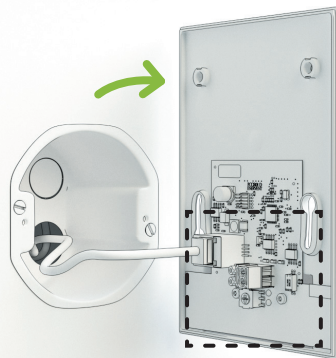

eAir-ohjainpaneelin liittäminen seinätelineeseen

Anslutning av eAir-styrpanelen till väggställningen

Koble eAir-kontrollpanelet til veggfestebarketten

Connecting the eAir control panel to the wall mount

[YouTube](#) /EnerventSuomi

22

23

24