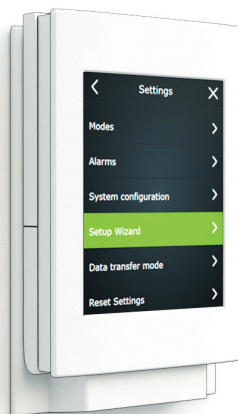

15

16

**Setup Wizardin käynnistäminen uudelleen**

**Starta Setup Wizarden på nytt**

**Start Setup Wizarden på nytt**

**Restart the Setup Wizard**

17

18

19

20

code:  
6143

21

eAir-ohjainpaneelin liittäminen seinätelineeseen

Anslutning av eAir-styrpanelen till väggställningen

Koble eAir-kontrollpanelet til veggfestebarketten

Connecting the eAir control panel to the wall mount