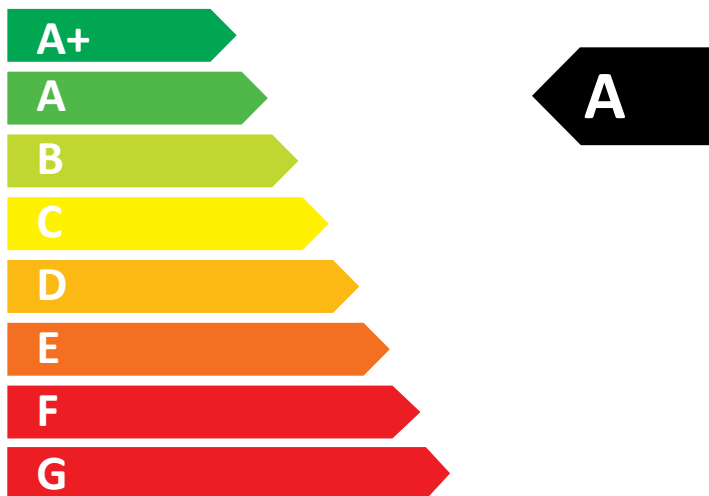

**ENERG**

енергия · ενεργεια

## ENERVENT LTR-7 XL

**41**  
dB

**698 m<sup>3</sup>/h**

ENERGIA · ЕНЕРГИЯ · ΕΝΕΡΓΕΙΑ · ENERGIJA · ENERGY · ENERGIE · ENERGI

2016

1254/2014