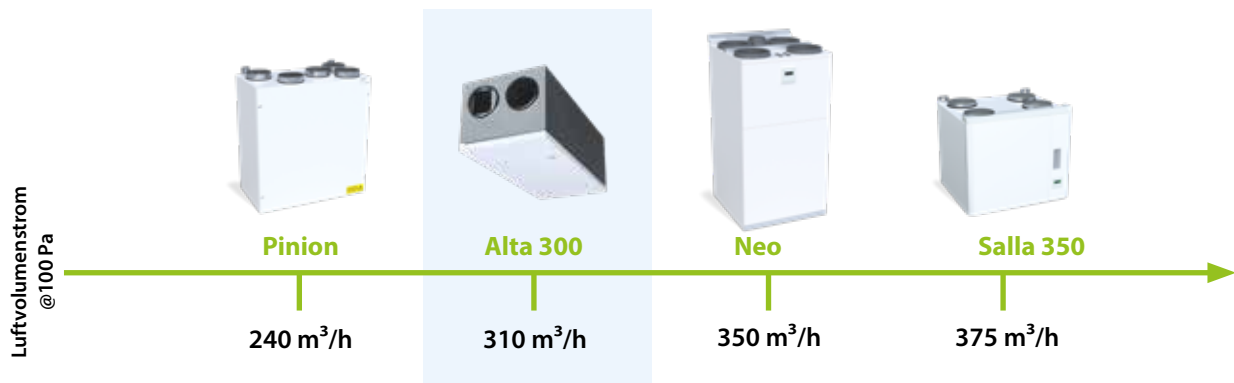

Alta ist ein sehr leises Klimagerät, speziell für die Klimatisierung von Wohnungen entworfen.