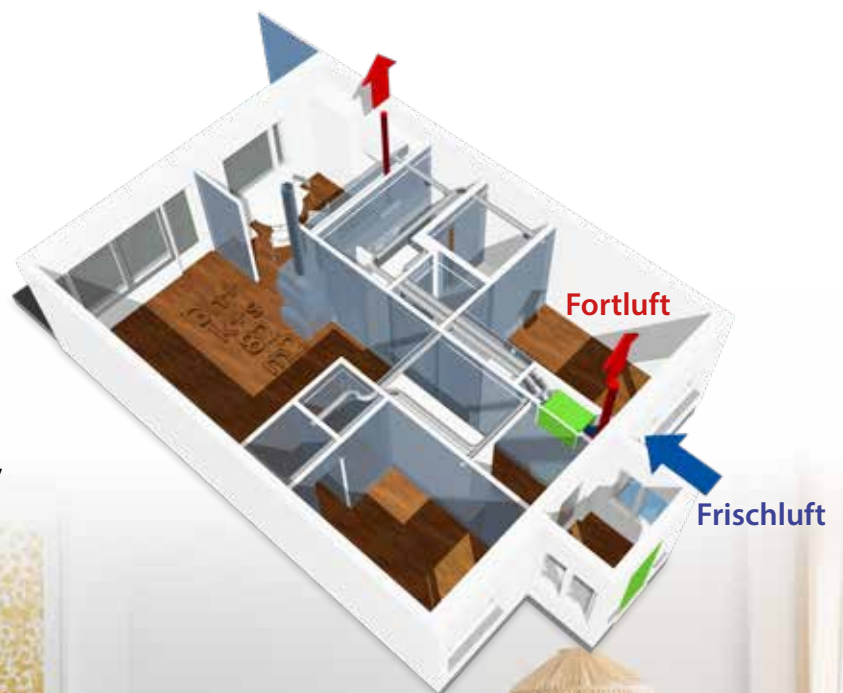

enervent

Enervent Alta

DER TRAUM JEDES PLANERS UND INSTALLATEURS:

Enervent Alta ist schnell und einfach zu installieren. Aufgrund seiner Konstruktion und des geringen Geräuschpegels benötigt es keinen eigenen Aufstellraum. Sie und ihre Kunden werden es lieben.

Für vollständige technische Informationen und Zeichnungen gehen Sie auf www.enervent.com/alta.

Alta ist ein sehr leises Klimagerät, speziell für die Klimatisierung von Wohnungen entworfen.

Referenz: Wohnanlage Bergen, Norwegen

- Insgesamt 150 Wohnungen
- Wohnungsgröße 38–110 m²
- Klimagerät: Enervent Alta

Das Klimagerät kann je nach Grundriss im Flur oder im Bad platziert werden. Raum für Architektur erforderlich, da das Gerät im Wohnbereich, d.h. in einer Zwischendecke im Flur, installiert werden kann.