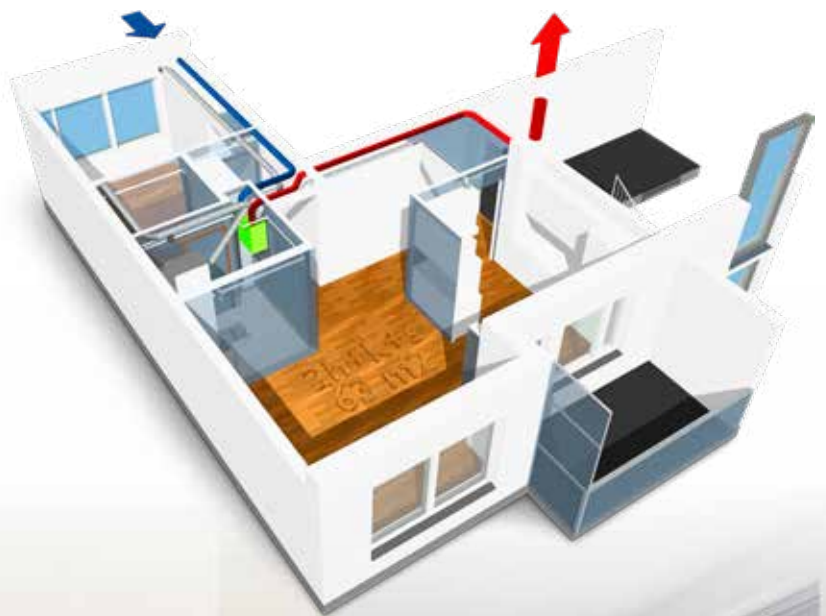

КОГДА МЕСТО В ДОМЕ ИСПОЛЬЗУЕТСЯ РАЦИОНАЛЬНО

Salla ниже чем почти все существующие вентиляционные установки. За счет небольшой высоты и встроенной системы отвода конденсата, Salla может быть смонтированная в ванной комнате над стиральной и сушильной машинами.

Полные технические данные представлены на сайте: www.enervent.com/salla

Salla это компактный вентиляционный блок, который легко монтируется, благодаря небольшим размерам. Он может быть установлен, например, в ванной или шкафу. Лучше всего Salla подходит для односемейных домов и квартир.

НАДЕЖНЫЙ КОНТРОЛЬ В ЛЮБОЙ СИТУАЦИИ

*Не смотря на разнообразие функций -
управление Salla остается очень
простым. Enervent eAir это
беспроводная сенсорная панель,
которая управляет всей
вентиляцией, на ситуативной
основе (дом, отсутствие и т.д.).
Устройство доступно также с
контроллером eWind.*