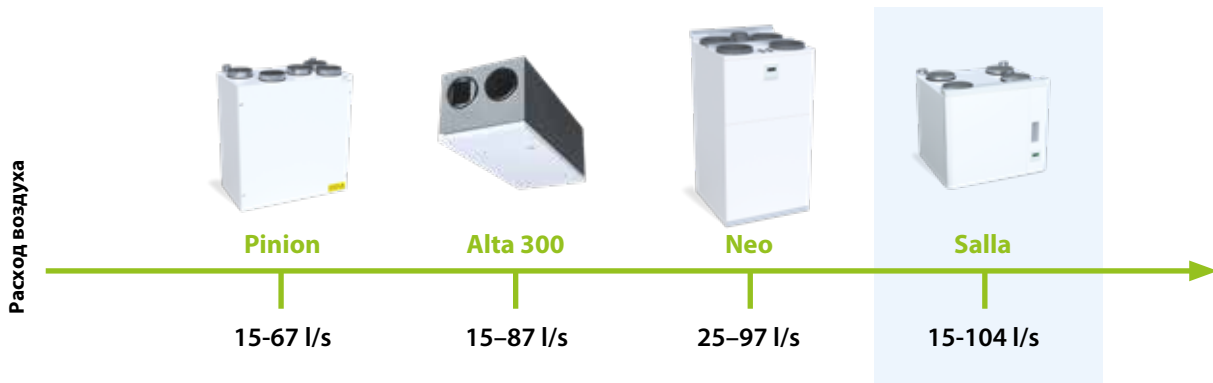

Salla это компактный вентиляционный блок, который легко монтируется, благодаря небольшим размерам. Он может быть установлен, например, в ванной или шкафу. Лучше всего Salla подходит для односемейных домов и квартир.