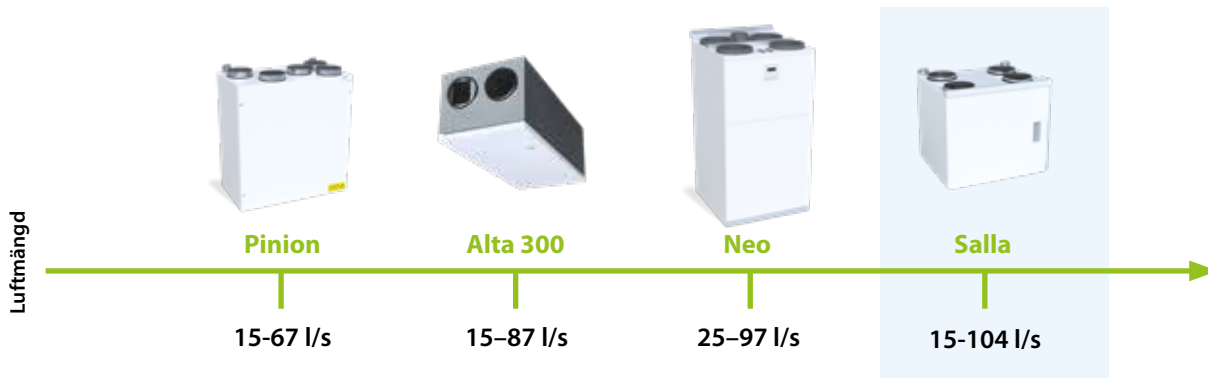

Salla är ett litet ventilationsaggregat, som tack vare sin kompakta storlek kan installeras t.ex. ovanpå tvättmaskin och torktumlare. Aggregatet är utvecklat för egnahemshus, radhus och höghuslägenheter i nordiska förhållanden.