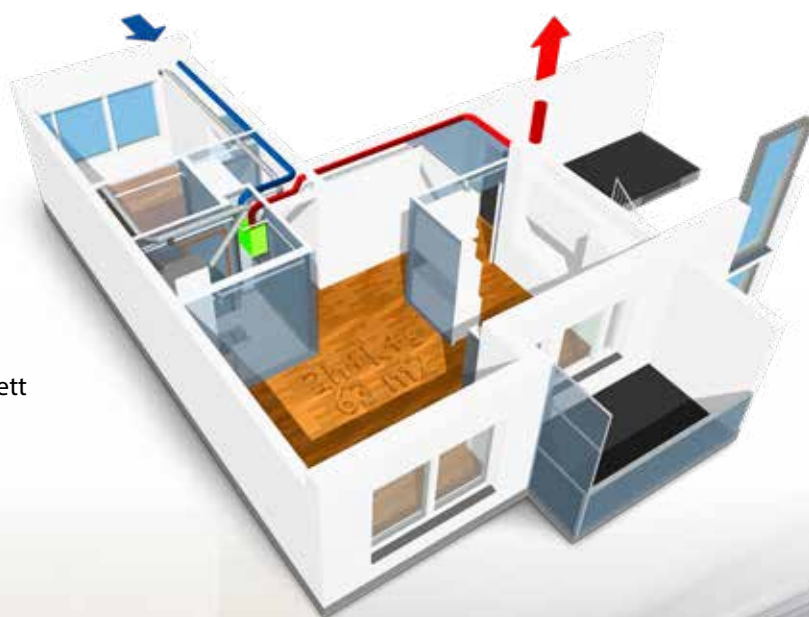

För komplett teknisk information och tekniska skisser gå till [www.enervent.se/salla](http://www.enervent.se/salla).

Salla är ett litet ventilationsaggregat, som tack vare sin kompakta storlek kan installeras t.ex. ovanpå tvättmaskin och torktumlare. Aggregatet är utvecklat för egnahemshus, radhus och höghuslägenheter i nordiska förhållanden.

## LÄTT ATT STYRA I ALLA SITUATIONER

*Trots dess mångsidiga funktioner är hanteringen av Enervent Salla lätt för användaren. Enervent eAir är en trådlös styrpanel som styr hela ditt ventilationssystem. Styret baseras på enkla användningssituationer, som Hemma och Borta. Salla finns även tillgänglig med Enervent eWind-styrsystemet.*