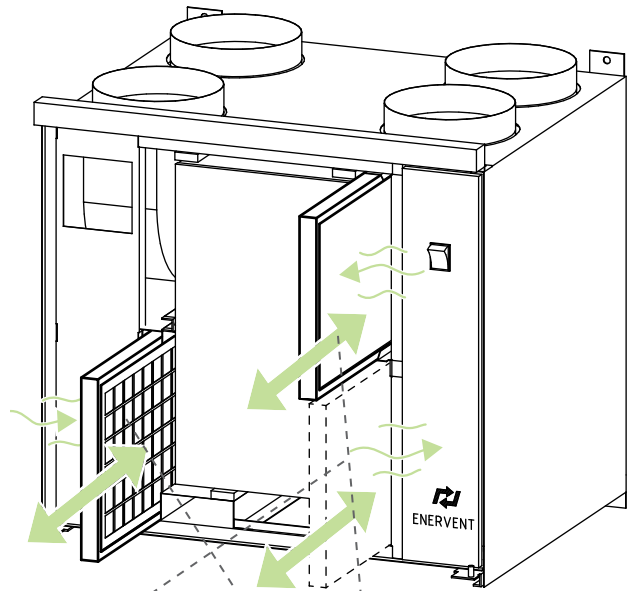

EAC

Ventilation unit
TYPE: Salla eWind E LEFT

W/ V/ HZ/ A: 1141/230,1~/50/6.1

IP 20

 www.enervent.com

SVEA

PINGVIN OIKEA/HÖGER/HØYRE/RIGHT

ISO ePM1 (F7)