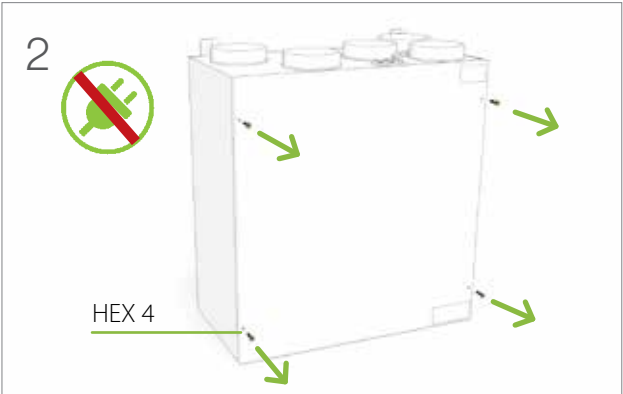

Type label 1234567890

CE

Ventilation unit

TYPE: Pinion eWind E LEFT

W/ V/ HZ/ A: 1141/230,1~/50/6.1

EAC

IP 20