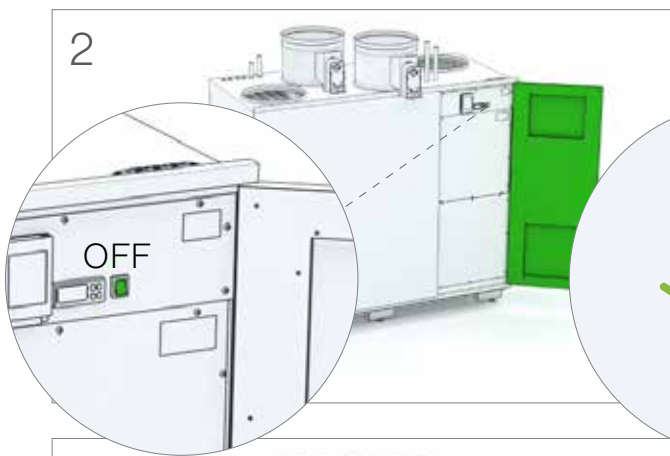

Type label 1234567890

CE

EAC

IP 20

Ventilation unit
TYPE: Pallas HP eAir
W/ V/ HZ/ A: 1141/230,1~/50/6.1