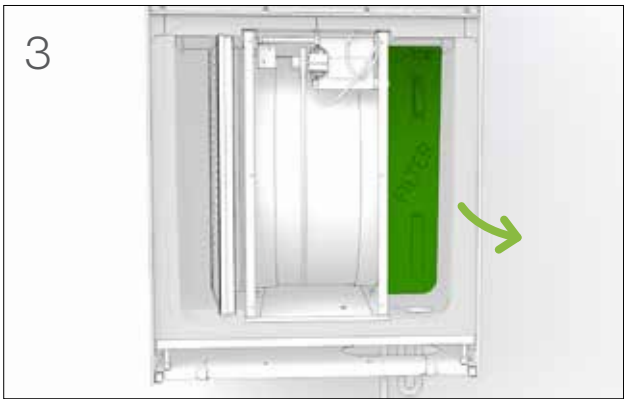

Type label 1234567890

Ventilation unit
TYPE: Neo eWind LEFT

W/ V/ HZ/ A: 1141/230,1~/50/6.1

CE
EAC
IP 20

F7