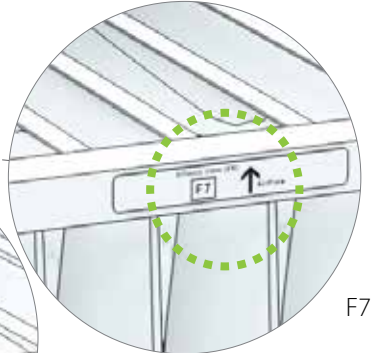

Type label 1234567890

CE

EAC

IP 20

Ventilation unit
TYPE: Pallas HP eAir
W/ V/ HZ/ A: 1141/230,1~/50/6.1