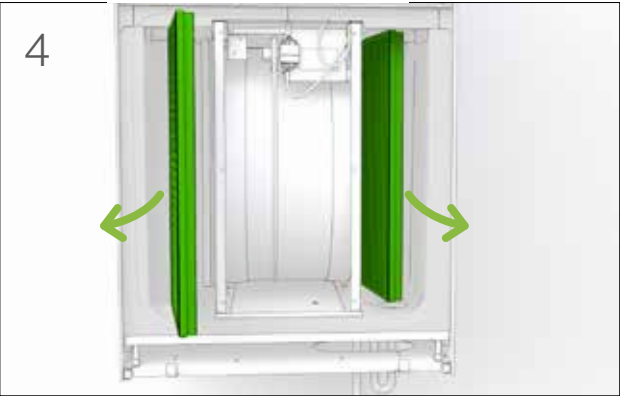

Type label 1234567890

Ventilation unit
TYPE: Neo eWind LEFT

W/ V/ HZ/ A: 1141/230,1~/50/6.1

CE
EAC
IP 20

F7