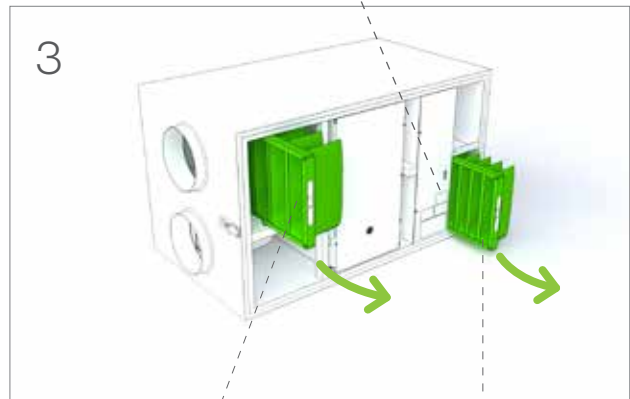

CE
EAC
IP 20

LTR-3

Type label  1234567890

Ventilation unit
TYPE: LTR-3 eWind E
W/ V/ HZ/ A: 1141/230,1~/50/6.1

CE
EAC
IP 20

LTR-5 Z

Type label 
 1234567890

Ventilation unit
TYPE: LTR-5 Z eWind E
W/ V/ HZ/ A: 1141/230,1~/50/6.1