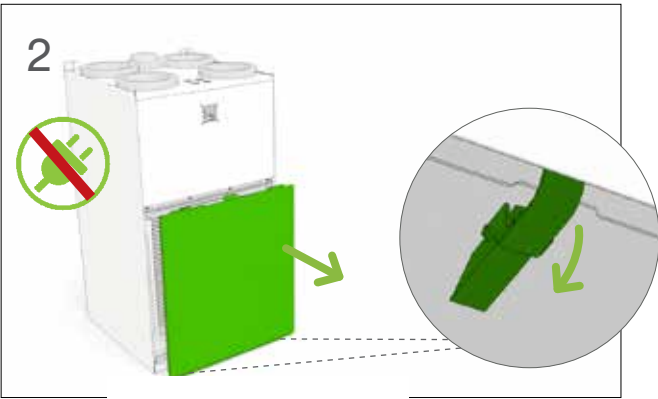

Type label 1234567890

Ventilation unit
TYPE: Neo eWind LEFT

W/ V/ HZ/ A: 1141/230,1~/50/6.1

CE
EAC
IP 20

F7