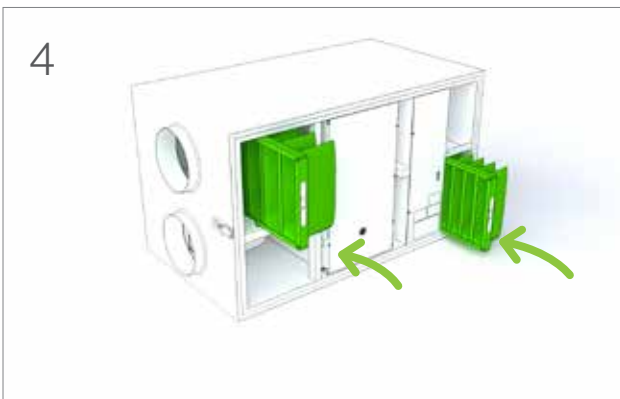

CE
EAC
IP 20

LTR-3

Type label  1234567890

Ventilation unit
TYPE: LTR-3 eWind E
W/ V/ HZ/ A: 1141/230,1~/50/6.1

CE
EAC
IP 20

LTR-5 Z

Type label 
 1234567890

Ventilation unit
TYPE: LTR-5 Z eWind E
W/ V/ HZ/ A: 1141/230,1~/50/6.1