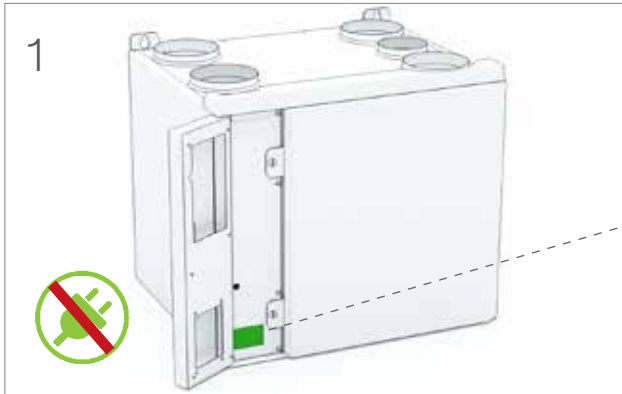

EAC

TYPE: Salla eWind E RIGHT

W/ V/ HZ/ A: 1141/230,1~/50/6.1

IP 20

www.enervent.com

SALLA (COMPACT) VASEN/VÄNSTER/VENSTRE/LEFT

Type label  1234567890

CE