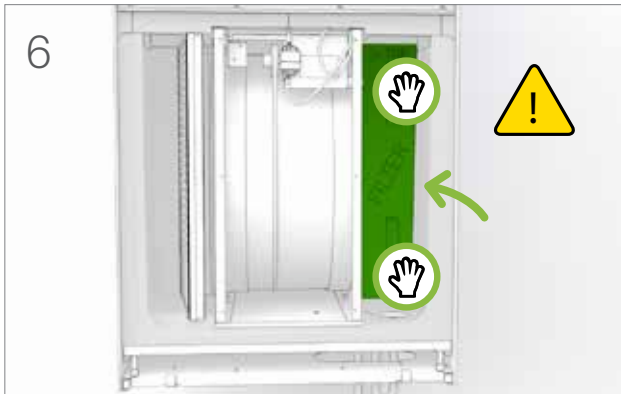

CE
EAC
IP 20

NEO OIKEA/HÖGER/HØYRE/RIGHT

Type label 1234567890

Ventilation unit
TYPE: Neo eWind E RIGHT
W/ V/ HZ/ A: 1141/230,1~/50/6.1

CE
EAC
IP 20

M5

F7

NEO VASEN/VÄNSTER/VENSTRE/LEFT