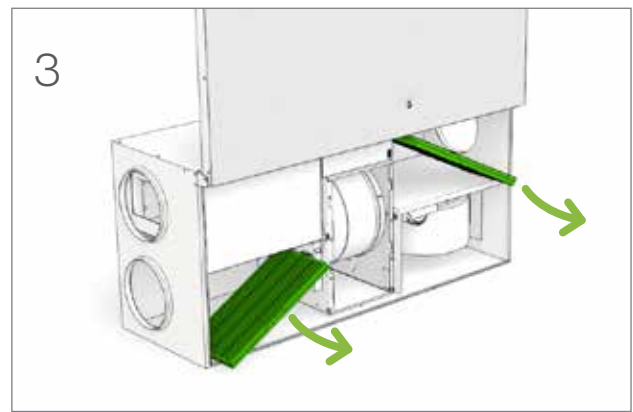

ALTA OIKEA/HÖGER/HØYRE/RIGHT

Type label  1234567890

Ventilation unit
TYPE: Alta eWind E RIGHT

W/ V/ HZ/ A: 1141/230,1~/50/6.1

CE
EAC
IP 20

ALTA VASEN/VÄNSTER/VENSTRE/LEFT

Type label  1234567890

Ventilation unit
TYPE: Alta eWind E LEFT
W/ V/ HZ/ A: 1141/230,1~/50/6.1