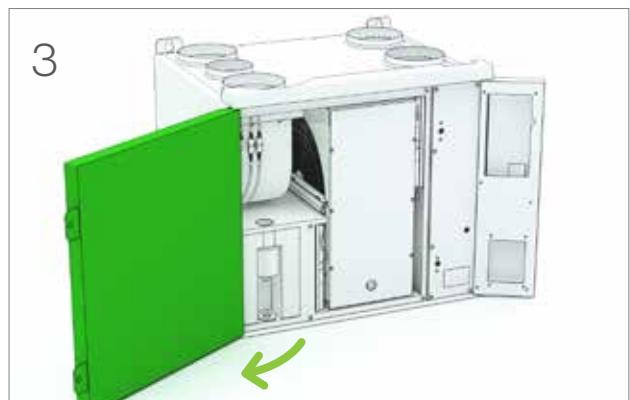

Type label 1234567890

CE

Ventilation unit

EAC

TYPE: Salla eWind E RIGHT

W/ V/ HZ/ A: 1141/230,1~/50/6.1

IP 20

www.enervent.com