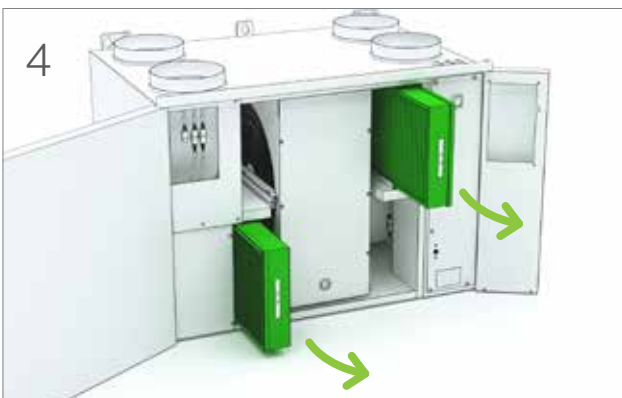

Type label 1234567890

Ventilation unit
TYPE: Pingvin XL eWind E RIGHT
W/ V/ HZ/ A: 1141/230,1~/50/6.1

CE
EAC
IP 20