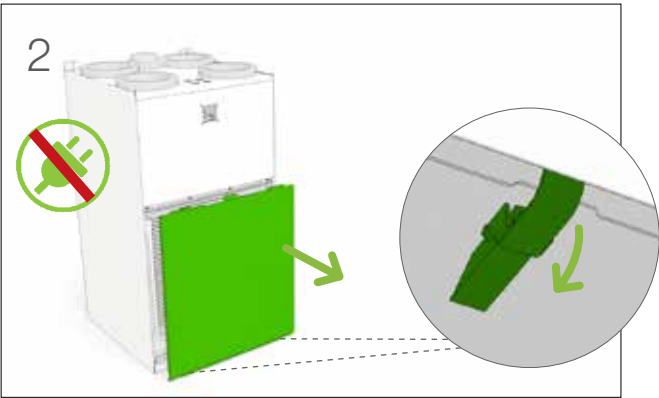

CE
EAC
IP 20

NEO OIKEA/HÖGER/HØYRE/RIGHT

Type label 1234567890

Ventilation unit
TYPE: Neo eWind E RIGHT
W/ V/ HZ/ A: 1141/230,1~/50/6.1

CE
EAC
IP 20

M5

F7

NEO VASEN/VÄNSTER/VENSTRE/LEFT