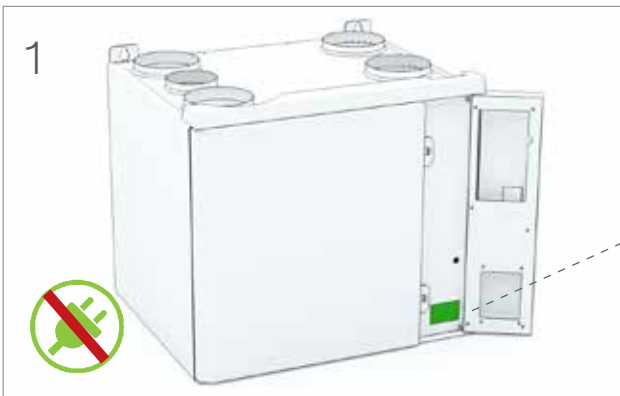

TYPE: Pinion eWind E LEFT

W/ V/ HZ/ A: 1141/230,1~/50/6.1

EAC

IP 20

SALLA/SALLA COMPACT OIKEA/HÖGER/HØYRE/RIGHT

Type label 1234567890

CE

Ventilation unit