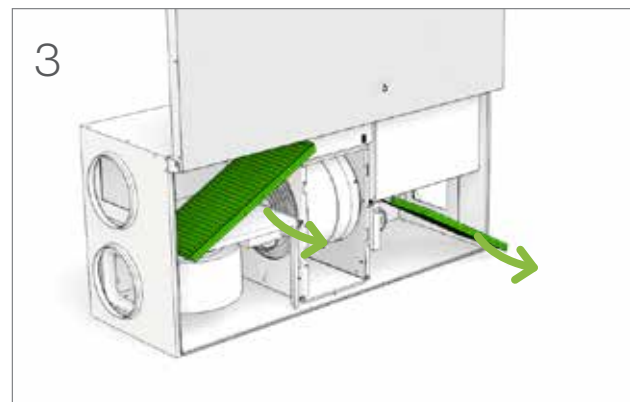

Type label 1234567890

Ventilation unit
TYPE: Alta eWind E LEFT
W/ V/ HZ/ A: 1141/230,1~/50/6.1

CE
EAC
IP 20