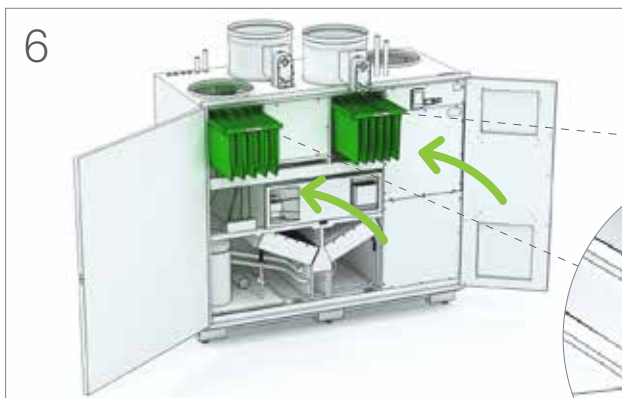

Type label 1234567890

CE

EAC

IP 20

Ventilation unit
TYPE: Pallas HP eAir
W/ V/ HZ/ A: 1141/230,1~/50/6.1