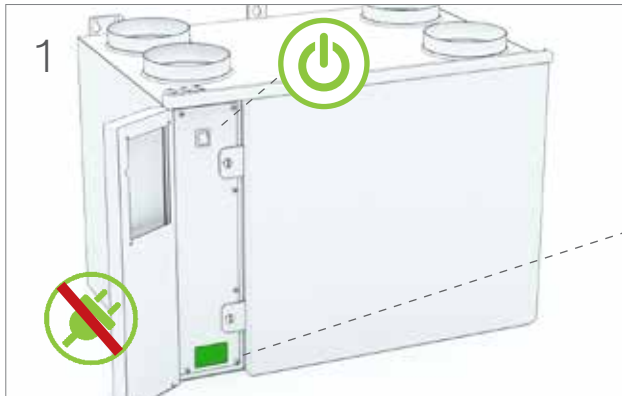

PINGVIN XL VASEN/VÄNSTER/VENSTRE/LEFT