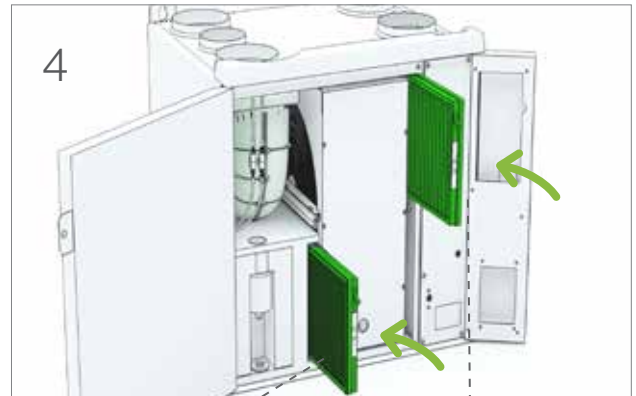

EAC

Ventilation unit
TYPE: Salla eWind E LEFT

W/ V/ HZ/ A: 1141/230,1~/50/6.1

IP 20

 www.enervent.com

SVEA

PINGVIN OIKEA/HÖGER/HØYRE/RIGHT

ISO ePM1 (F7)