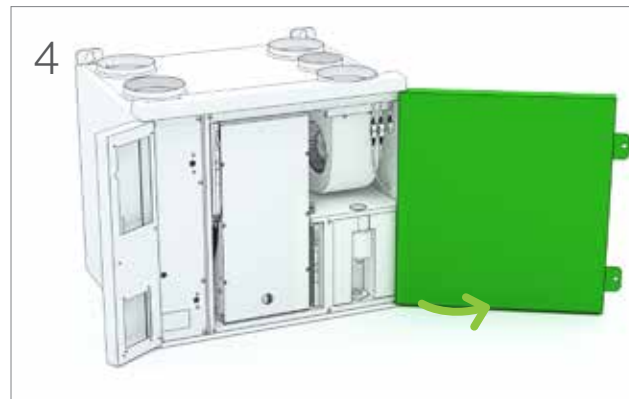

Type label 1234567890

CE

EAC

Ventilation unit
TYPE: Salla eWind E LEFT

W/ V/ HZ/ A: 1141/230,1~/50/6.1

IP 20

www.enervent.com