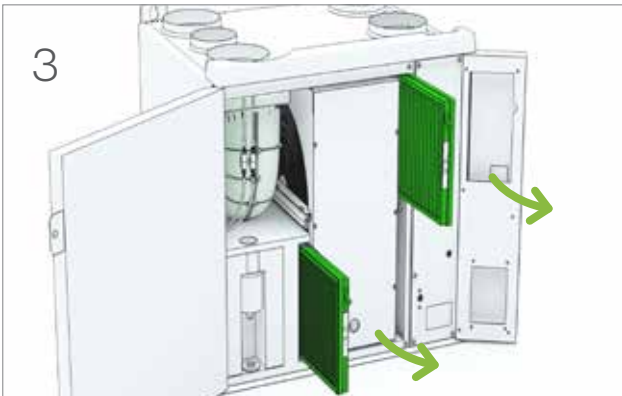

EAC

Ventilation unit
TYPE: Salla eWind E LEFT

W/ V/ HZ/ A: 1141/230,1~/50/6.1

IP 20

 www.enervent.com

SVEA

PINGVIN OIKEA/HÖGER/HØYRE/RIGHT

ISO ePM1 (F7)