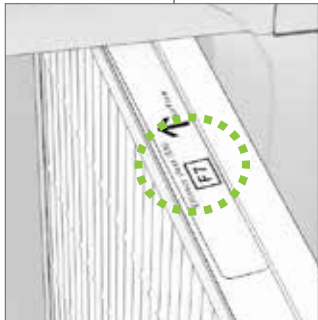

CE
EAC
IP 20

NEO OIKEA/HÖGER/HØYRE/RIGHT

Type label 1234567890

Ventilation unit
TYPE: Neo eWind E RIGHT
W/ V/ HZ/ A: 1141/230,1~/50/6.1

CE
EAC
IP 20

M5

F7

NEO VASEN/VÄNSTER/VENSTRE/LEFT