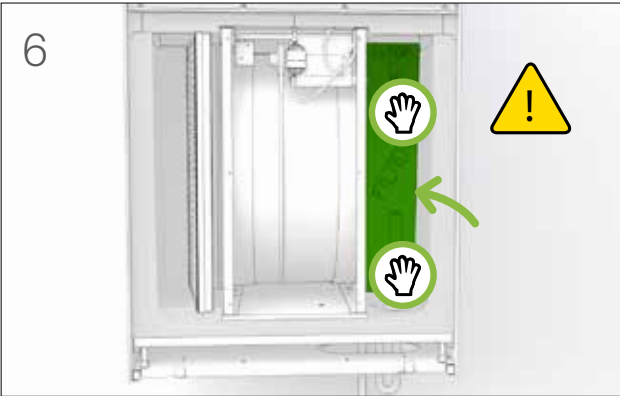

Type label 1234567890

Ventilation unit
TYPE: Neo eWind LEFT

W/ V/ HZ/ A: 1141/230,1~/50/6.1

CE
EAC
IP 20

F7