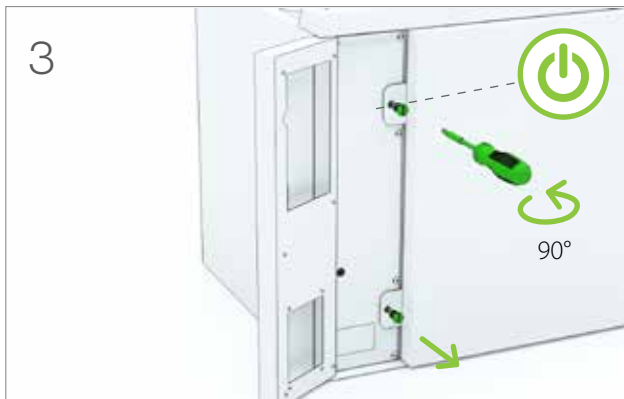

Type label 1234567890

CE

EAC

Ventilation unit
TYPE: Salla eWind E LEFT

W/ V/ HZ/ A: 1141/230,1~/50/6.1

IP 20

www.enervent.com