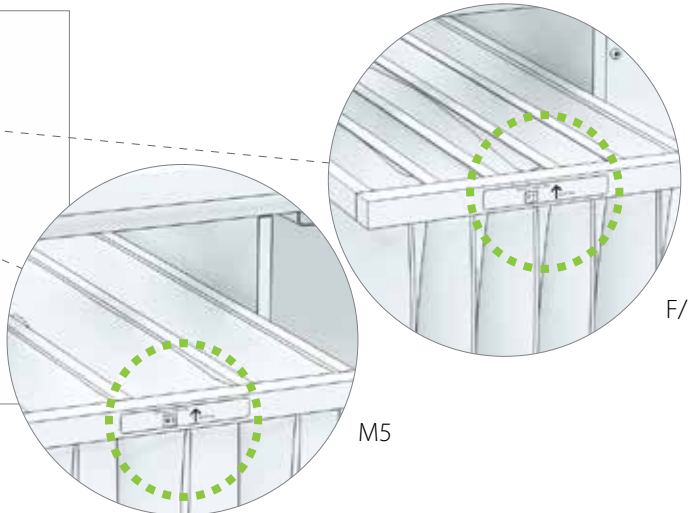

Type label 1234567890

CE

EAC

Ventilation unit

TYPE: Pegasos Z eWind E

W/ V/ HZ/ A: 1141/230,1~/50/6.1

IP 20