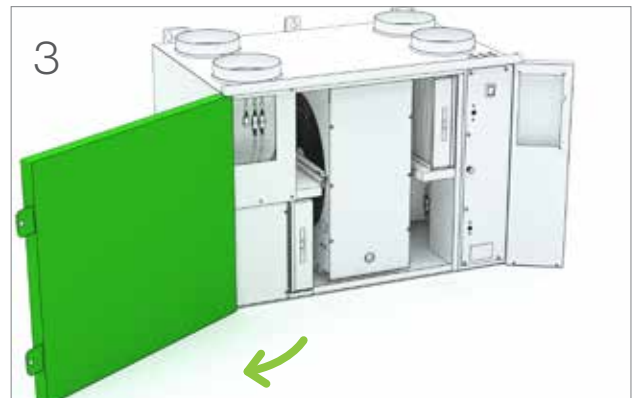

Type label 1234567890

Ventilation unit
TYPE: Pingvin XL eWind E RIGHT
W/ V/ HZ/ A: 1141/230,1~/50/6.1

CE
EAC
IP 20