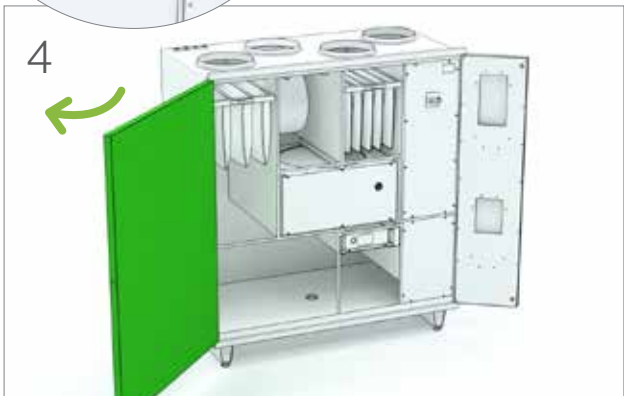

Type label 1234567890

CE

EAC

Ventilation unit

TYPE: Pegasos Z eWind E

W/ V/ HZ/ A: 1141/230,1~/50/6.1

IP 20