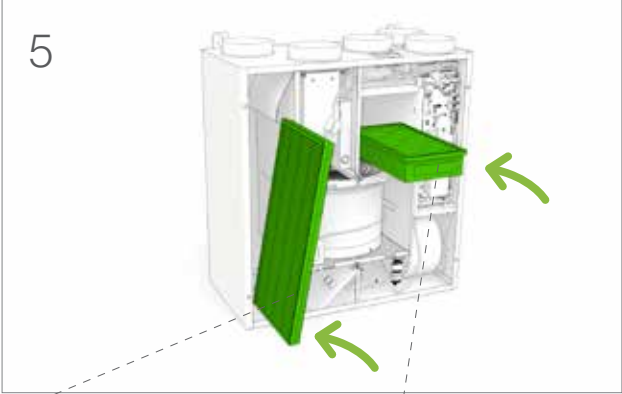

Type label 1234567890

CE

Ventilation unit

TYPE: Pinion eWind E LEFT

W/ V/ HZ/ A: 1141/230,1~/50/6.1

EAC

IP 20