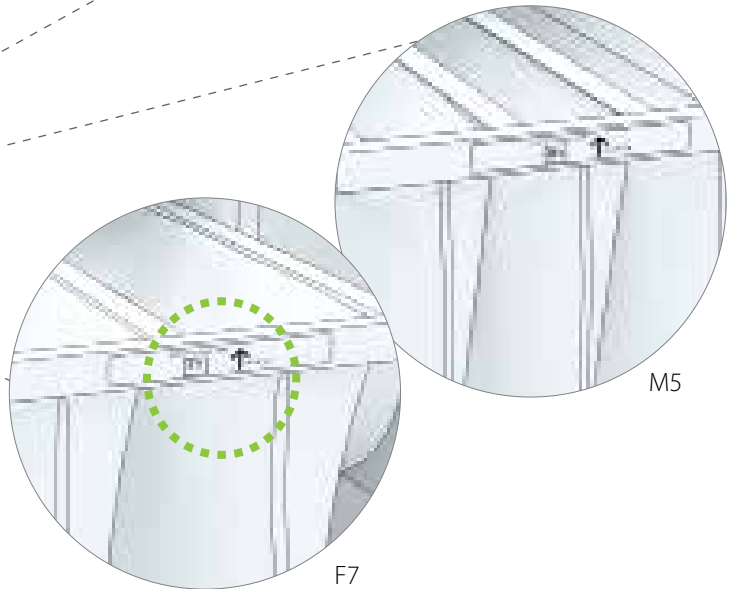

CE

EAC

IP 20

Ventilation unit
TYPE: Pallas HP eAir
W/ V/ HZ/ A: 1141/230,1~/50/6.1

PANDION

PEGASOS/PEGASOS XL/PEGASOS Z

Type label 1234567890

CE