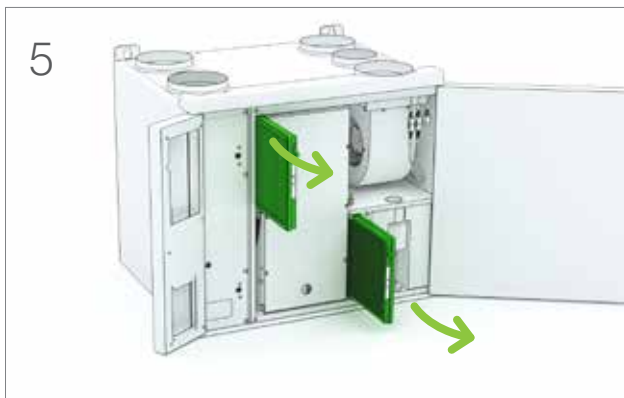

Type label 1234567890

CE

EAC

Ventilation unit
TYPE: Salla eWind E LEFT

W/ V/ HZ/ A: 1141/230,1~/50/6.1

IP 20

www.enervent.com