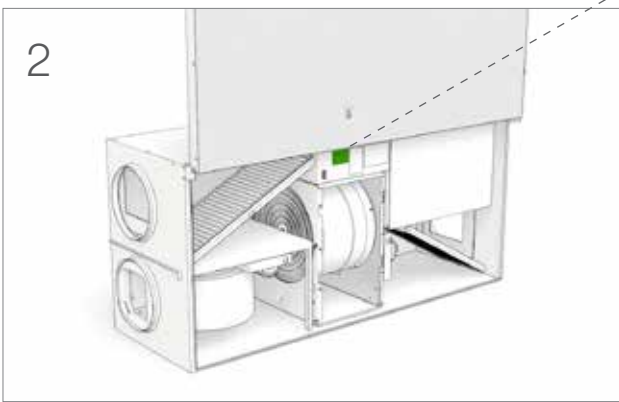

Type label 1234567890

Ventilation unit
TYPE: Alta eWind E LEFT
W/ V/ HZ/ A: 1141/230,1~/50/6.1

CE
EAC
IP 20