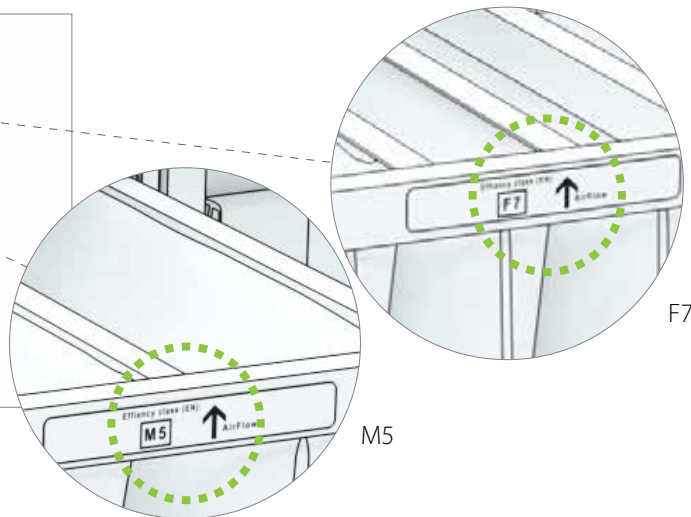

EAC

IP 20

Ventilation unit
TYPE: Pelican Z eAir
W/ V/ HZ/ A: 1141/230,1~/50/6.1

PINGVIN XL OIKEA/HÖGER/HØYRE/RIGHT

Type label 1234567890

Ventilation unit
TYPE: Pingvin XL eWind E RIGHT
W/ V/ HZ/ A: 1141/230,1~/50/6.1