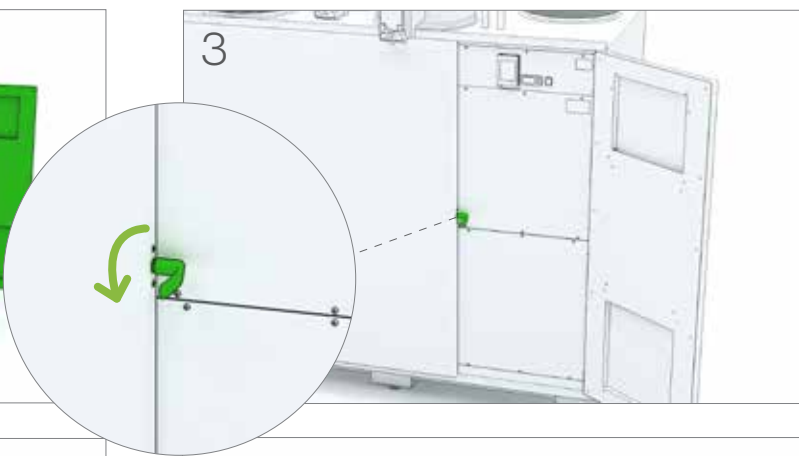

Type label 1234567890

CE

EAC

IP 20

Ventilation unit
TYPE: Pallas HP eAir
W/ V/ HZ/ A: 1141/230,1~/50/6.1