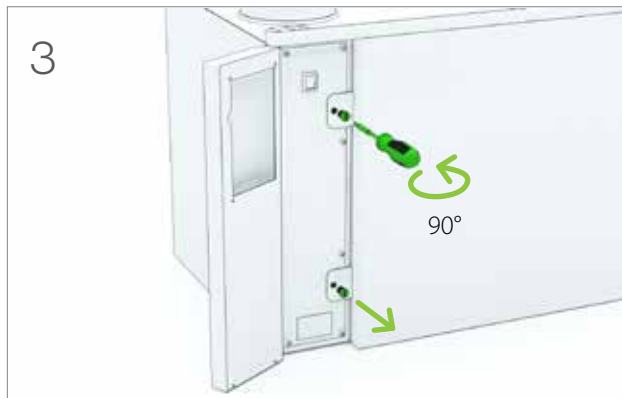

CE
EAC
IP 20

PINGVIN XL VASEN/VÄNSTER/VENSTRE/LEFT

Type label  1234567890

Ventilation unit
TYPE: Pingvin XL eWind E LEFT
W/ V/ HZ/ A: 1141/230,1~/50/6.1

CE
 EAC
 IP 20

PINION OIKEA/HÖGER/HØYRE/RIGHT

Type label  1234567890