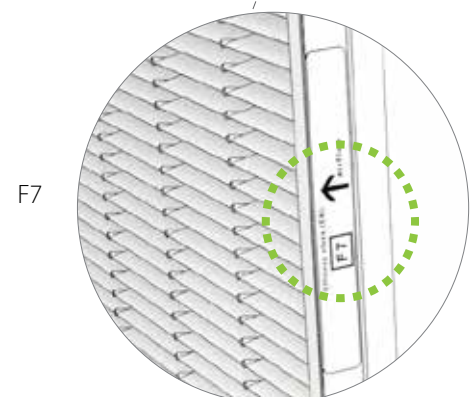

Type label 1234567890

CE

EAC

Ventilation unit
TYPE: Pinion eWind E RIGHT
W/ V/ HZ/ A: 1141/230,1~/50/6.1

IP 20