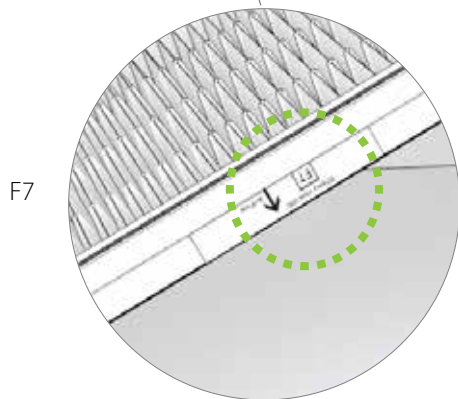

ALTA OIKEA/HÖGER/HØYRE/RIGHT

Type label  1234567890

Ventilation unit
TYPE: Alta eWind E RIGHT

W/ V/ HZ/ A: 1141/230,1~/50/6.1

CE
EAC
IP 20

ALTA VASEN/VÄNSTER/VENSTRE/LEFT

Type label  1234567890

Ventilation unit
TYPE: Alta eWind E LEFT
W/ V/ HZ/ A: 1141/230,1~/50/6.1