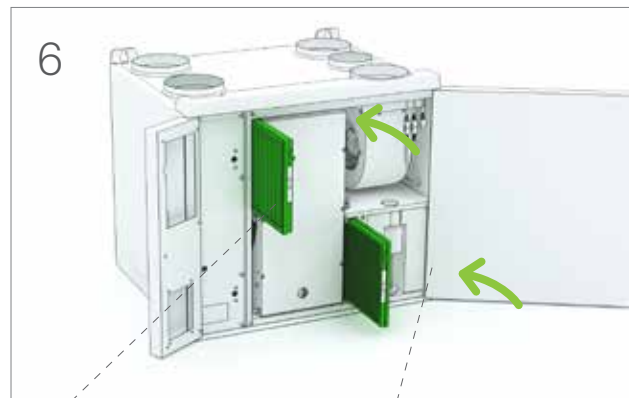

Type label 1234567890

CE

EAC

Ventilation unit
TYPE: Salla eWind E LEFT

W/ V/ HZ/ A: 1141/230,1~/50/6.1

IP 20

www.enervent.com