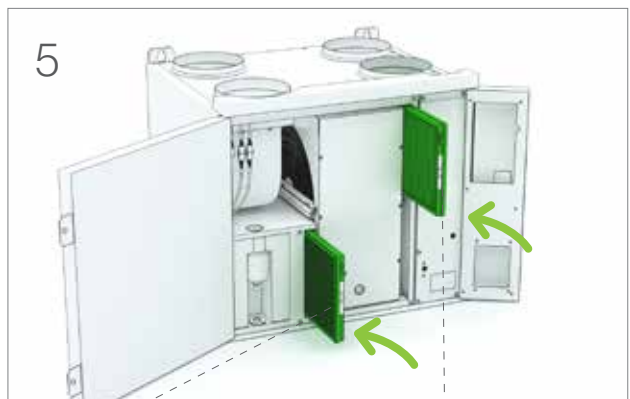

Type label 1234567890

CE

Ventilation unit

EAC

TYPE: Salla eWind E RIGHT

W/ V/ HZ/ A: 1141/230,1~/50/6.1

IP 20

www.enervent.com