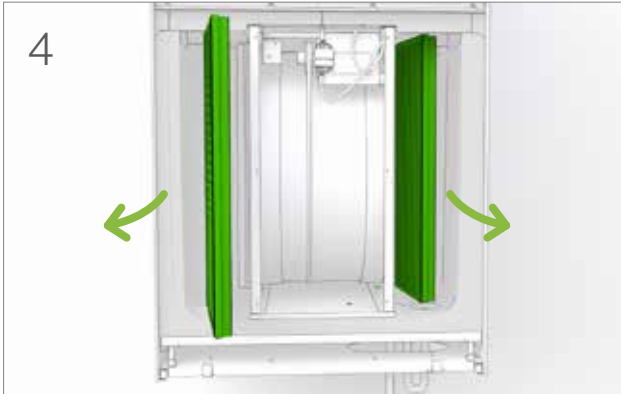

CE
EAC
IP 20

NEO OIKEA/HÖGER/HØYRE/RIGHT

Type label 1234567890

Ventilation unit
TYPE: Neo eWind E RIGHT
W/ V/ HZ/ A: 1141/230,1~/50/6.1

CE
EAC
IP 20

M5

F7

NEO VASEN/VÄNSTER/VENSTRE/LEFT