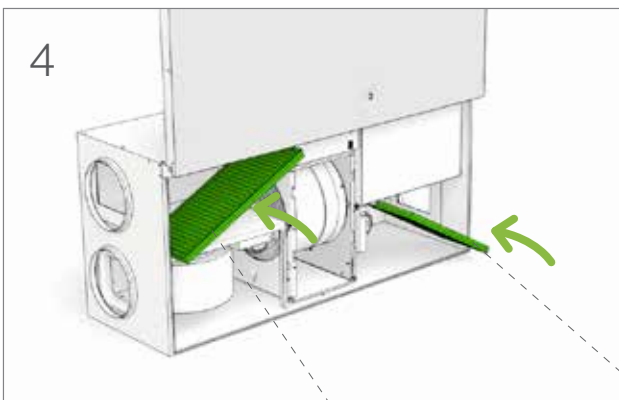

Type label 1234567890

Ventilation unit
TYPE: Alta eWind E LEFT
W/ V/ HZ/ A: 1141/230,1~/50/6.1

CE
EAC
IP 20