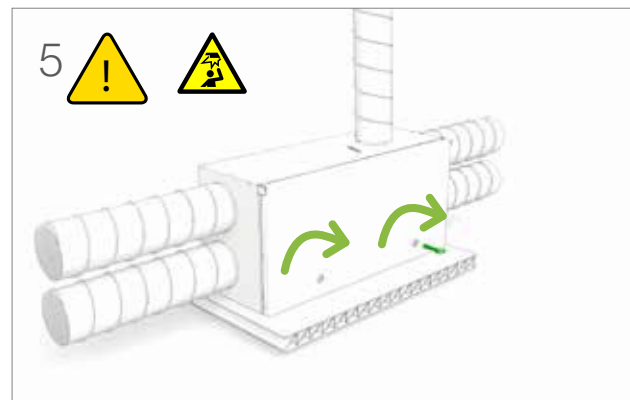

Type label 1234567890

Ventilation unit
TYPE: Alta eWind E LEFT
W/ V/ HZ/ A: 1141/230,1~/50/6.1

CE
EAC
IP 20