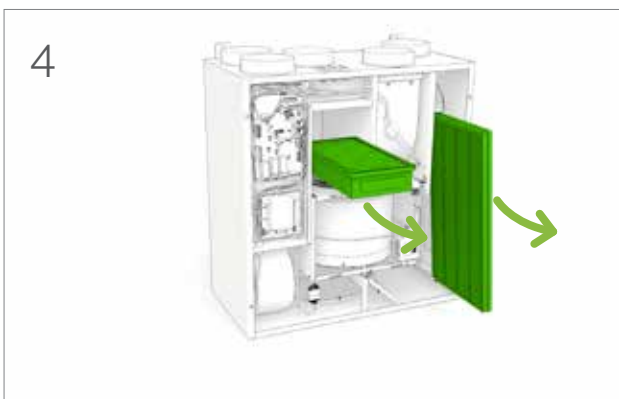

Type label 1234567890

CE

EAC

Ventilation unit
TYPE: Pinion eWind E RIGHT
W/ V/ HZ/ A: 1141/230,1~/50/6.1

IP 20