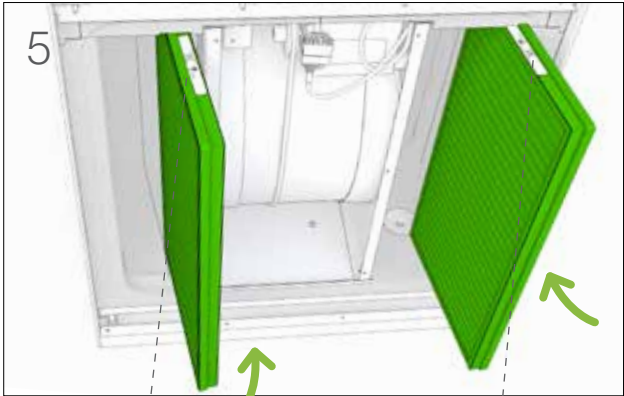

Type label 1234567890

Ventilation unit
TYPE: Neo eWind LEFT

W/ V/ HZ/ A: 1141/230,1~/50/6.1

CE
EAC
IP 20

F7