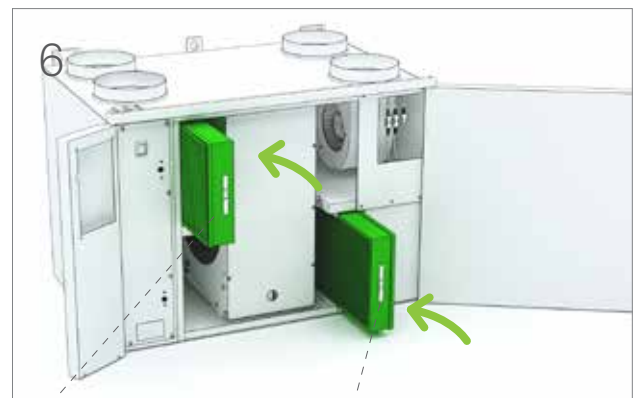

CE
EAC
IP 20

PINGVIN XL VASEN/VÄNSTER/VENSTRE/LEFT

Type label  1234567890

Ventilation unit
TYPE: Pingvin XL eWind E LEFT
W/ V/ HZ/ A: 1141/230,1~/50/6.1

CE
 EAC
 IP 20

PINION OIKEA/HÖGER/HØYRE/RIGHT

Type label  1234567890