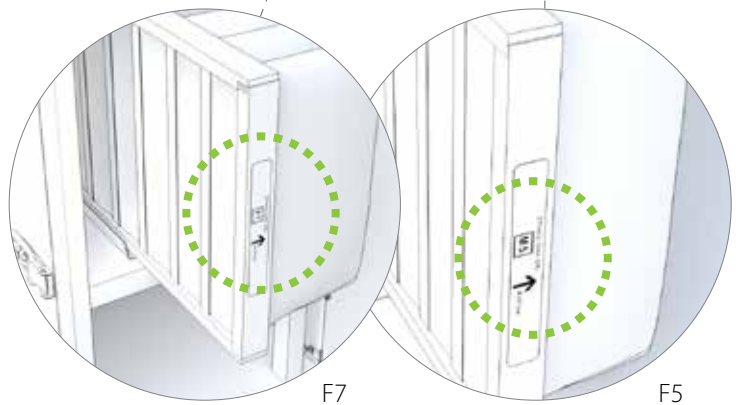

CE
EAC
IP 20

LTR-3

Type label  1234567890

Ventilation unit
TYPE: LTR-3 eWind E
W/ V/ HZ/ A: 1141/230,1~/50/6.1

CE
EAC
IP 20

LTR-5 Z

Type label 
 1234567890

Ventilation unit
TYPE: LTR-5 Z eWind E
W/ V/ HZ/ A: 1141/230,1~/50/6.1