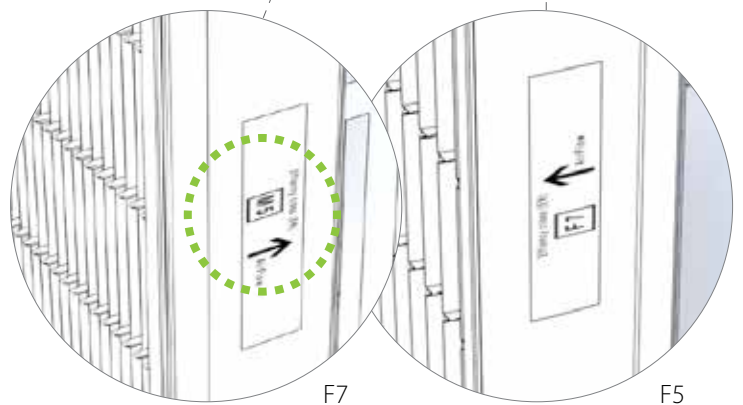

Type label
1234567890

Ventilation unit
TYPE: LTR-5 Z eWind E
W/ V/ HZ/ A: 1141/230,1~/50/6.1

CE
EAC
IP 20