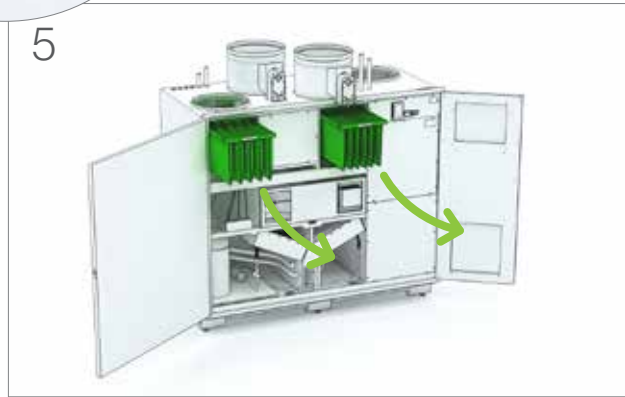

Type label 1234567890

CE

EAC

IP 20

Ventilation unit
TYPE: Pallas HP eAir
W/ V/ HZ/ A: 1141/230,1~/50/6.1