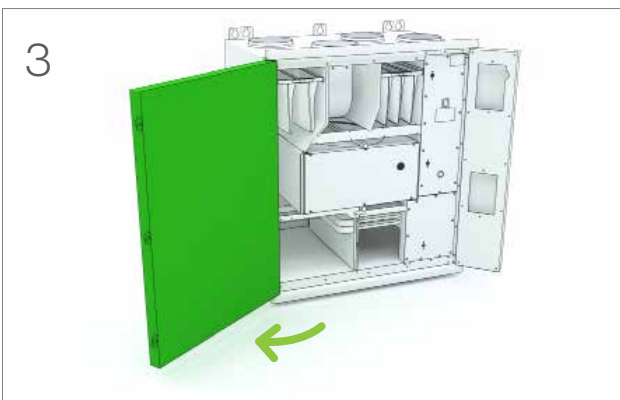

CE

EAC

IP 20

Ventilation unit
TYPE: Pallas HP eAir
W/ V/ HZ/ A: 1141/230,1~/50/6.1

PANDION

PEGASOS/PEGASOS XL/PEGASOS Z

Type label 1234567890

CE