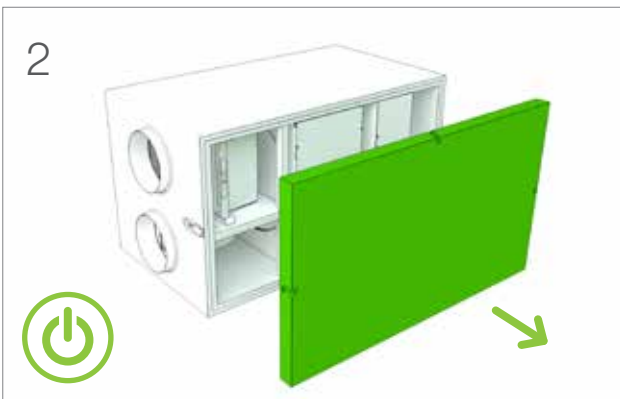

CE
EAC
IP 20

LTR-3

Type label  1234567890

Ventilation unit
TYPE: LTR-3 eWind E
W/ V/ HZ/ A: 1141/230,1~/50/6.1

CE
EAC
IP 20

LTR-5 Z

Type label 
 1234567890

Ventilation unit
TYPE: LTR-5 Z eWind E
W/ V/ HZ/ A: 1141/230,1~/50/6.1