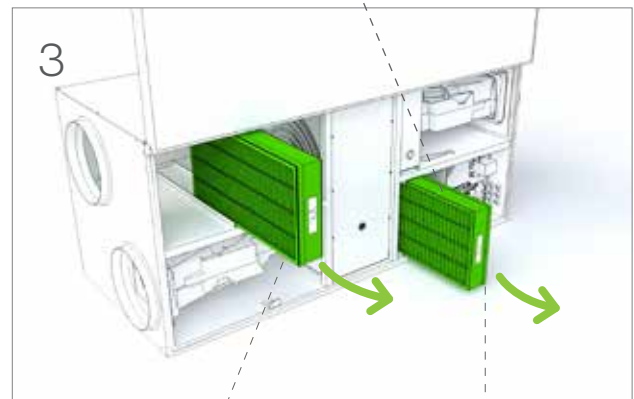

Type label
1234567890

Ventilation unit
TYPE: LTR-5 Z eWind E
W/ V/ HZ/ A: 1141/230,1~/50/6.1

CE
EAC
IP 20