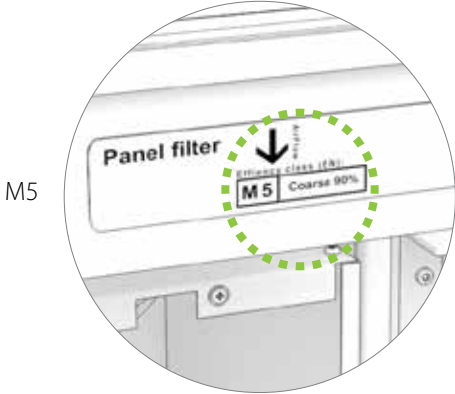

Type label 1234567890

CE

Ventilation unit

TYPE: Pinion eWind E LEFT

W/ V/ HZ/ A: 1141/230,1~/50/6.1

EAC

IP 20