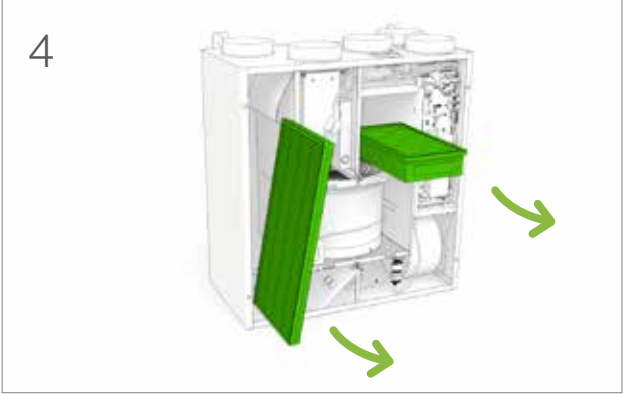

Type label 1234567890

CE

Ventilation unit

TYPE: Pinion eWind E LEFT

W/ V/ HZ/ A: 1141/230,1~/50/6.1

EAC

IP 20