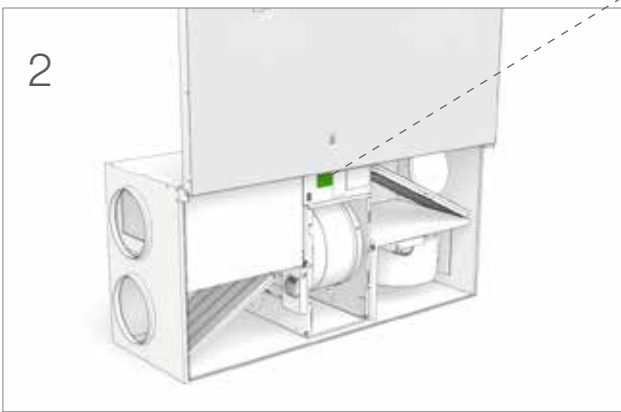

ALTA OIKEA/HÖGER/HØYRE/RIGHT

Type label  1234567890

Ventilation unit
TYPE: Alta eWind E RIGHT

W/ V/ HZ/ A: 1141/230,1~/50/6.1

CE
EAC
IP 20

ALTA VASEN/VÄNSTER/VENSTRE/LEFT

Type label  1234567890

Ventilation unit
TYPE: Alta eWind E LEFT
W/ V/ HZ/ A: 1141/230,1~/50/6.1