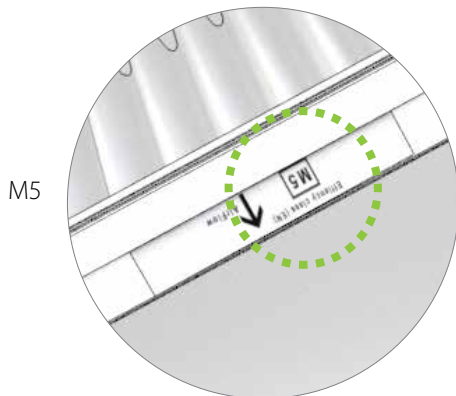

Type label 1234567890

Ventilation unit
TYPE: Alta eWind E LEFT
W/ V/ HZ/ A: 1141/230,1~/50/6.1

CE
EAC
IP 20