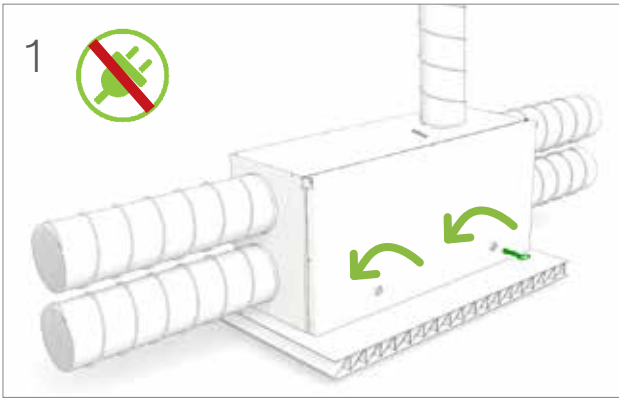

ALTA OIKEA/HÖGER/HØYRE/RIGHT

Type label  1234567890

Ventilation unit
TYPE: Alta eWind E RIGHT

W/ V/ HZ/ A: 1141/230,1~/50/6.1

CE
EAC
IP 20

ALTA VASEN/VÄNSTER/VENSTRE/LEFT

Type label  1234567890

Ventilation unit
TYPE: Alta eWind E LEFT
W/ V/ HZ/ A: 1141/230,1~/50/6.1