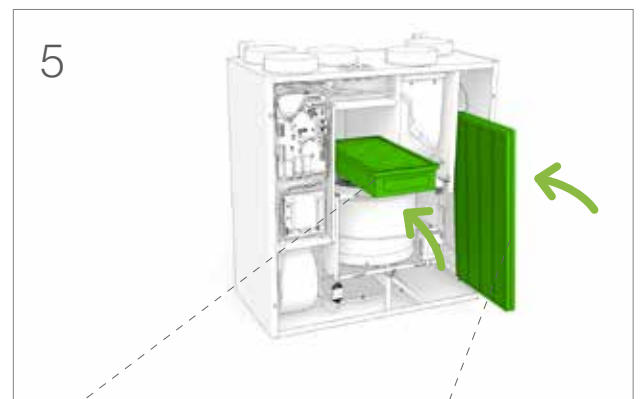

Type label 1234567890

CE

EAC

Ventilation unit
TYPE: Pinion eWind E RIGHT
W/ V/ HZ/ A: 1141/230,1~/50/6.1

IP 20