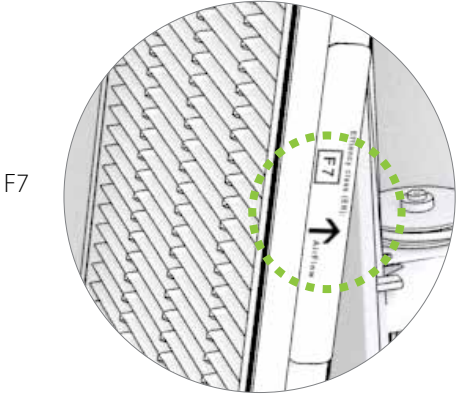

Type label 1234567890

CE

Ventilation unit

TYPE: Pinion eWind E LEFT

W/ V/ HZ/ A: 1141/230,1~/50/6.1

EAC

IP 20