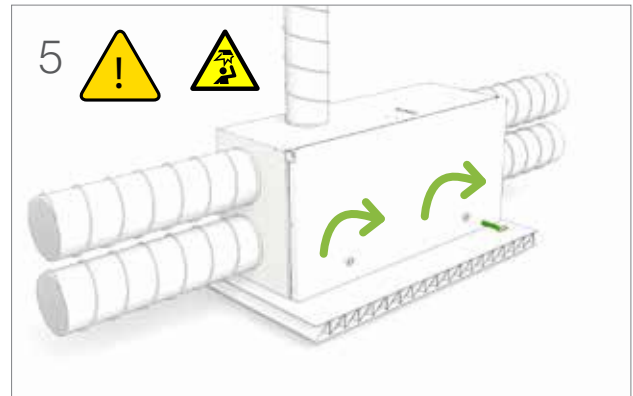

ALTA OIKEA/HÖGER/HØYRE/RIGHT

Type label  1234567890

Ventilation unit
TYPE: Alta eWind E RIGHT

W/ V/ HZ/ A: 1141/230,1~/50/6.1

CE
EAC
IP 20

ALTA VASEN/VÄNSTER/VENSTRE/LEFT

Type label  1234567890

Ventilation unit
TYPE: Alta eWind E LEFT
W/ V/ HZ/ A: 1141/230,1~/50/6.1