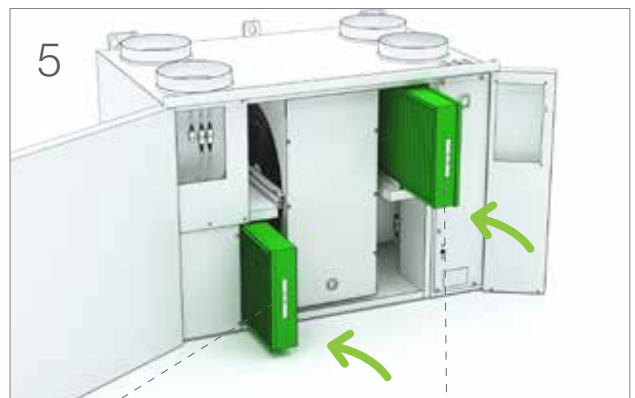

Type label 1234567890

Ventilation unit
TYPE: Pingvin XL eWind E RIGHT
W/ V/ HZ/ A: 1141/230,1~/50/6.1

CE
EAC
IP 20