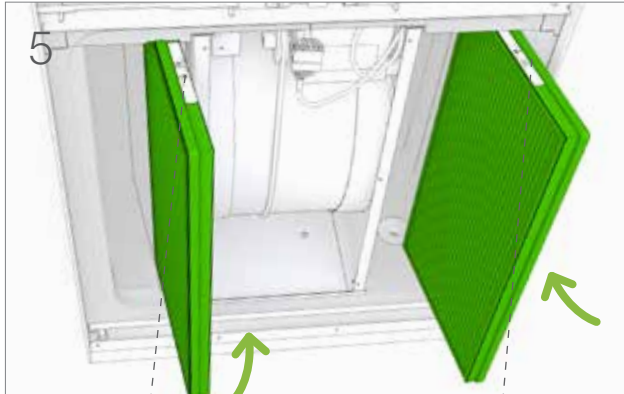

CE
EAC
IP 20

NEO OIKEA/HÖGER/HØYRE/RIGHT

Type label 1234567890

Ventilation unit
TYPE: Neo eWind E RIGHT
W/ V/ HZ/ A: 1141/230,1~/50/6.1

CE
EAC
IP 20

M5

F7

NEO VASEN/VÄNSTER/VENSTRE/LEFT