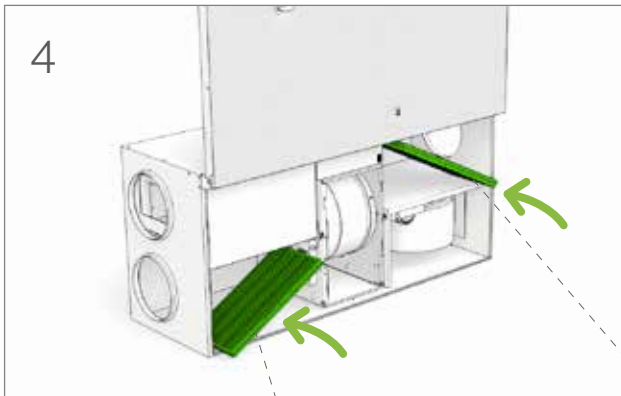

ALTA OIKEA/HÖGER/HØYRE/RIGHT

Type label  1234567890

Ventilation unit
TYPE: Alta eWind E RIGHT

W/ V/ HZ/ A: 1141/230,1~/50/6.1

CE
EAC
IP 20

ALTA VASEN/VÄNSTER/VENSTRE/LEFT

Type label  1234567890

Ventilation unit
TYPE: Alta eWind E LEFT
W/ V/ HZ/ A: 1141/230,1~/50/6.1