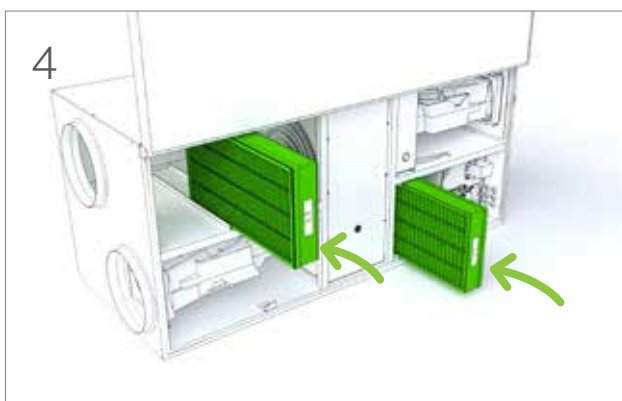

Type label
1234567890

Ventilation unit
TYPE: LTR-5 Z eWind E
W/ V/ HZ/ A: 1141/230,1~/50/6.1

CE
EAC
IP 20