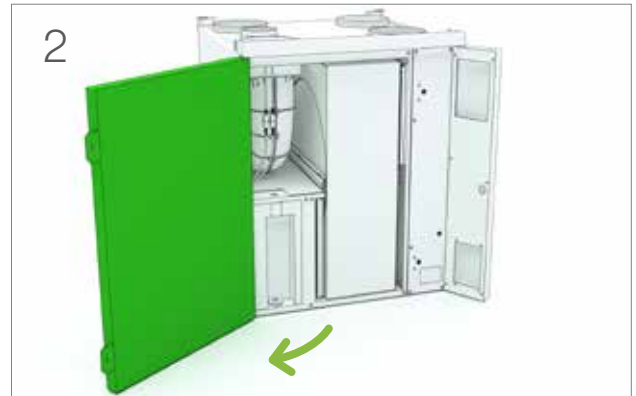

EAC

Ventilation unit
TYPE: Salla eWind E LEFT

W/ V/ HZ/ A: 1141/230,1~/50/6.1

IP 20

 www.enervent.com

SVEA

PINGVIN OIKEA/HÖGER/HØYRE/RIGHT

ISO ePM1 (F7)