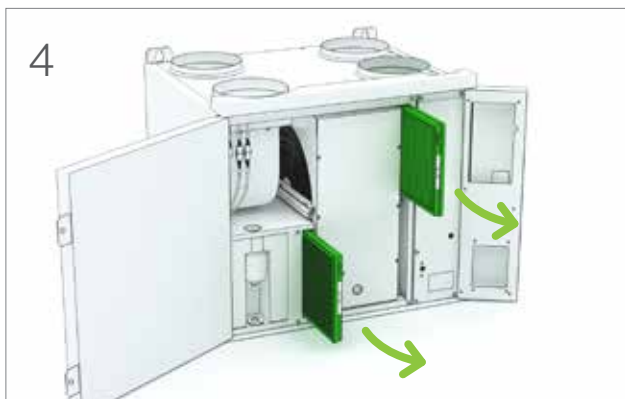

Type label 1234567890

CE

Ventilation unit

EAC

TYPE: Salla eWind E RIGHT

W/ V/ HZ/ A: 1141/230,1~/50/6.1

IP 20

www.enervent.com