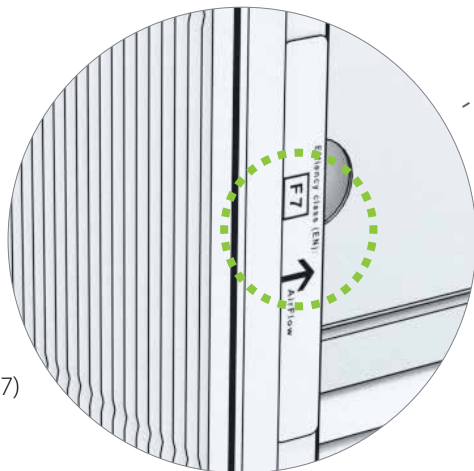

EAC

Ventilation unit
TYPE: Salla eWind E LEFT

W/ V/ HZ/ A: 1141/230,1~/50/6.1

IP 20

 www.enervent.com

SVEA

PINGVIN OIKEA/HÖGER/HØYRE/RIGHT

ISO ePM1 (F7)