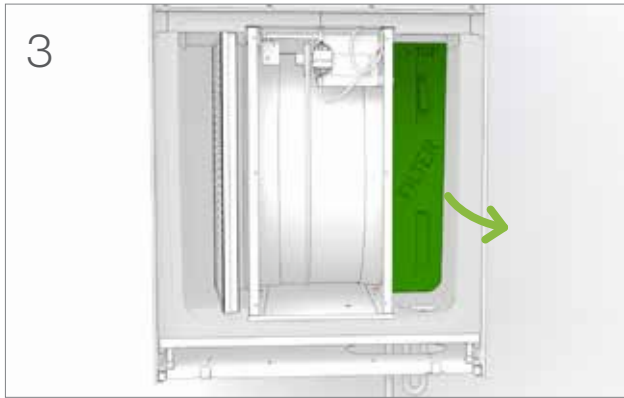

CE
EAC
IP 20

NEO OIKEA/HÖGER/HØYRE/RIGHT

Type label 1234567890

Ventilation unit
TYPE: Neo eWind E RIGHT
W/ V/ HZ/ A: 1141/230,1~/50/6.1

CE
EAC
IP 20

M5

F7

NEO VASEN/VÄNSTER/VENSTRE/LEFT