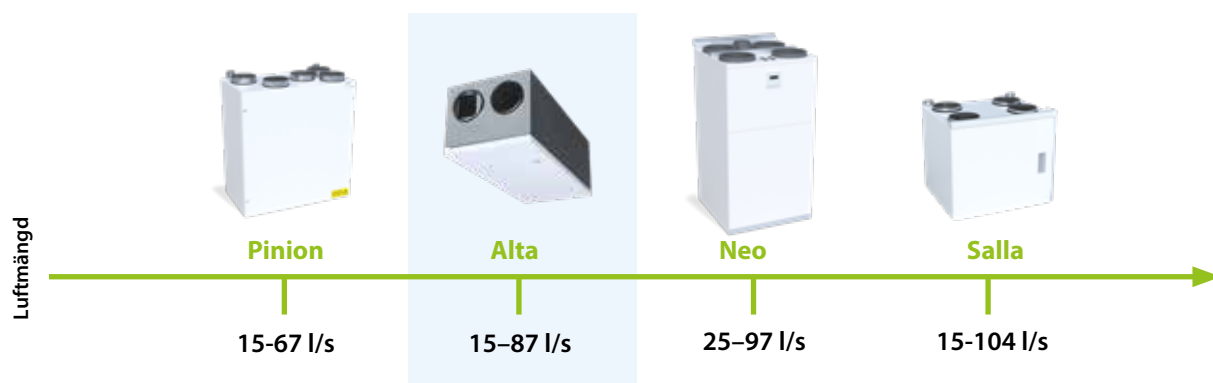

Alta är ett ventilationsaggregat med låg ljudnivå som speciellt ägnar sig för bostäder.