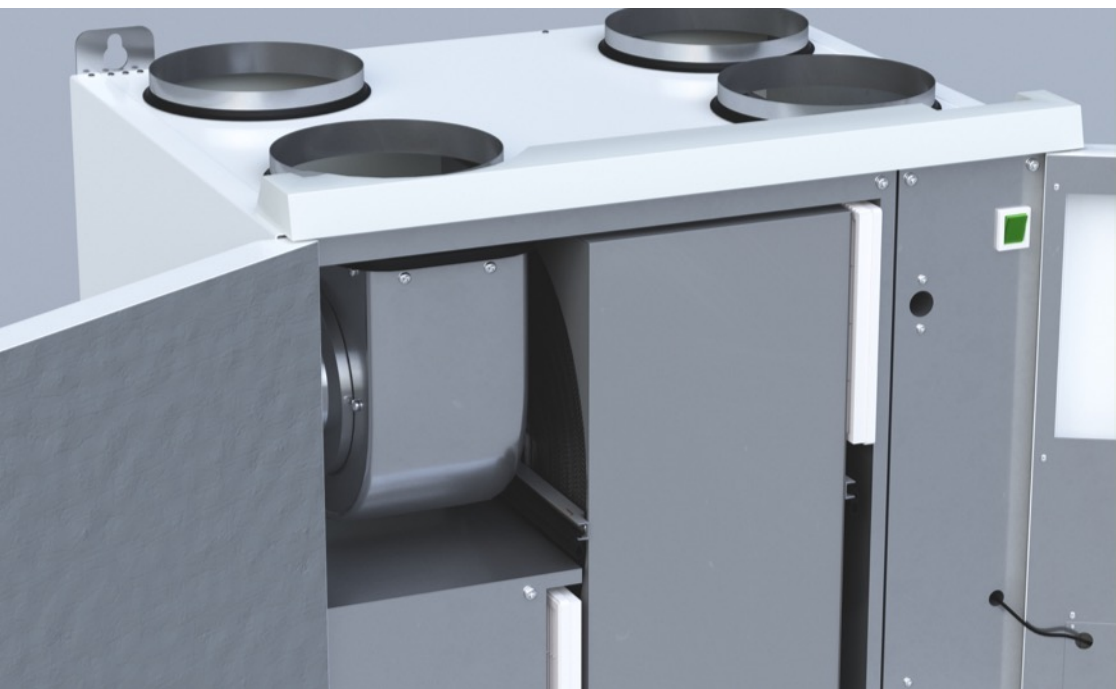

EFFEKTIVITET
ÄR INTE
BUNDET TILL
STORLEK

**”Jag behöver ett litet
ventilationsaggregat – inte ett
ventilationsaggregat
med svag prestanda.”**

Enervent Salla

ETT LITET KRAFTPAKET

Enervent Salla är det perfekta ventilationsaggregatet för utrymmen där det är svårt att få plats för ett aggregat. Att vi prutat på storleken betyder inte att vi prutat på egenskaperna - Salla är ett bevis på att effektivitet inte är bundet till storlek.

LITET AGGREGAT, MAX EFFEKT

Större storlek betyder inte automatiskt större effekt. Enervent Salla är ett riktigt kraftpaket i ett litet hölje. Pruta på storleken - inte på kvaliteten.

GLÖM AVFROSTNING

Vi fann punkten där påfrysning börjar. Tack vare det har vi utformat konstruktionen och luftflödet på Salla så att vi kan undvika frost. Således undviker vi att aggregatet avfrostar och Enervent Salla kan istället arbeta kontinuerligt även på vintern.

Salla är utformat för vårt nordiska klimat.

NÄR UTRYMMET ÄR BEGRÄNSAT

Enervent Salla är lägre än de flesta andra ventilationsaggregat, och har inbyggt vattenlås för kondensvatten. Det betyder att man inte behöver räkna med extra utrymme under aggregatet. Salla kan därmed placeras t.ex. ovanpå tvättmaskin och torktumlare.

Kan installeras i små utrymmen
(580x500x490 mm)

Max luftmängd över 100 l/s (100 Pa)

Aggregatet kan utrustas med anslutning för
spiskåpa

Externt material pulvermålad,
zinkbelagd stålplåt

Inbyggt vattenlås för kondensvatten