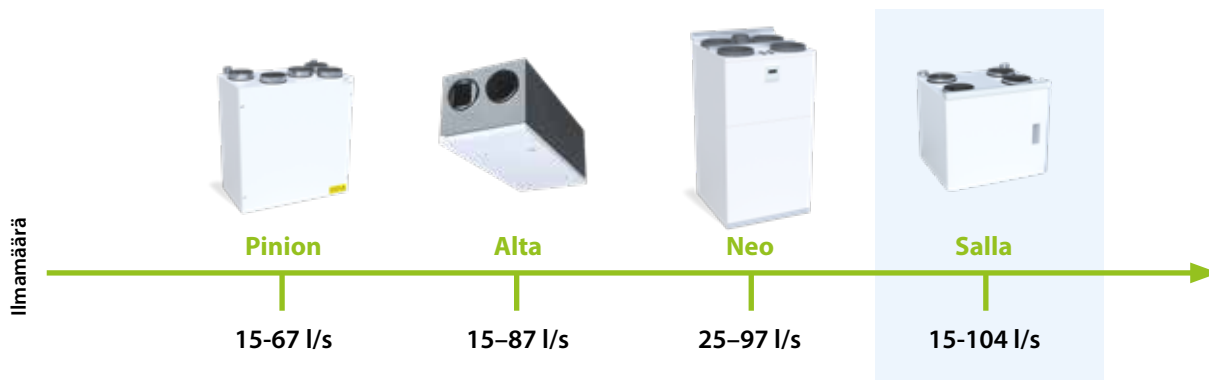

Salla on pienikokoinen ilmanvaihtoyksikkö, joka sopii pienen kokonsa vuoksi asennettavaksi kaapistoon tai pesutornin päälle. Se on suunniteltu suomalaisiin keskikokoisiin omakotitaloihin, rivitaloihin ja kerrostaloasuntoihin.