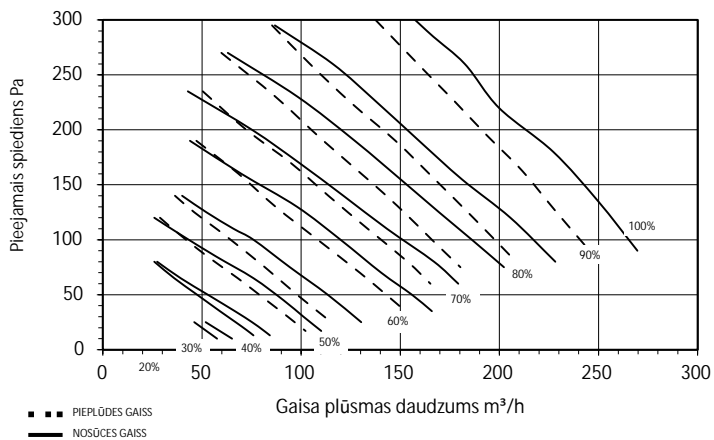

Raksturlīknes

Pinion pieplūdes un nosūces līknes ar F7/M5 filtriem