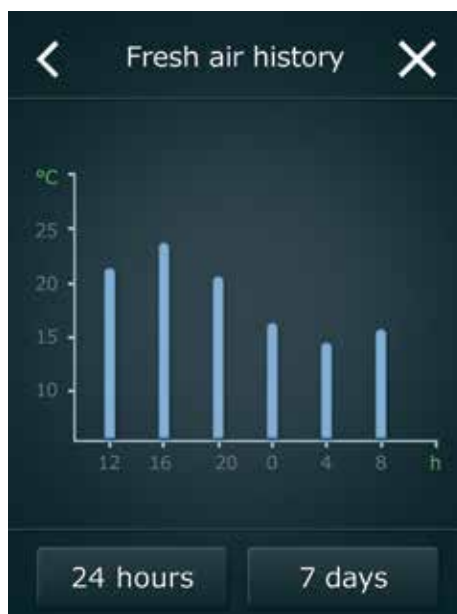

Bus vadības iespējas

Bus vadība ir nodrošināta izmantojot Ethernet vai Modbus RTU bus.