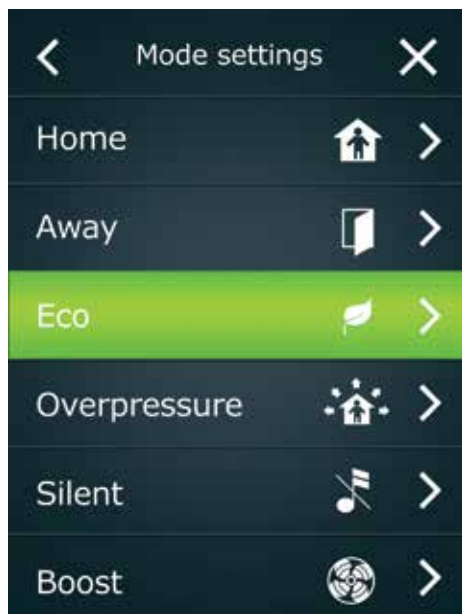

Uzlabotas tehnoloģijas

Enervent eAir nozīmē inteliģenta vadība. Visas izmaiņas tiek veiktas pieskaroties pie bezvadu vadības paneļa – tā pat kā iPad. Iespaidīgās ventilācijas funkcijas tagad ir tieša nozīmē Jūsu pirkstu galos.

Tikpat viegli kā elpot

Vadības ekrāns ir vizuāli uztverams un viegli lietojams, jo eAir vadības funkcijas seko uz situācijas balstītu loģiku.

Vienkāršas funkcijas - jaunas iespējas

Ar jaunajiem Eco un Silent darbības režīmiem, Jūs varat, piem., maksimizēt ventilācijas iekārtas energo efektivitāti un samazināt troksni līdz klusam čukstam. Jūs varat izvēlēties plašas laika programmēšanas funkcijas kā arī dienas un nedēļas tendēču diagrammas.