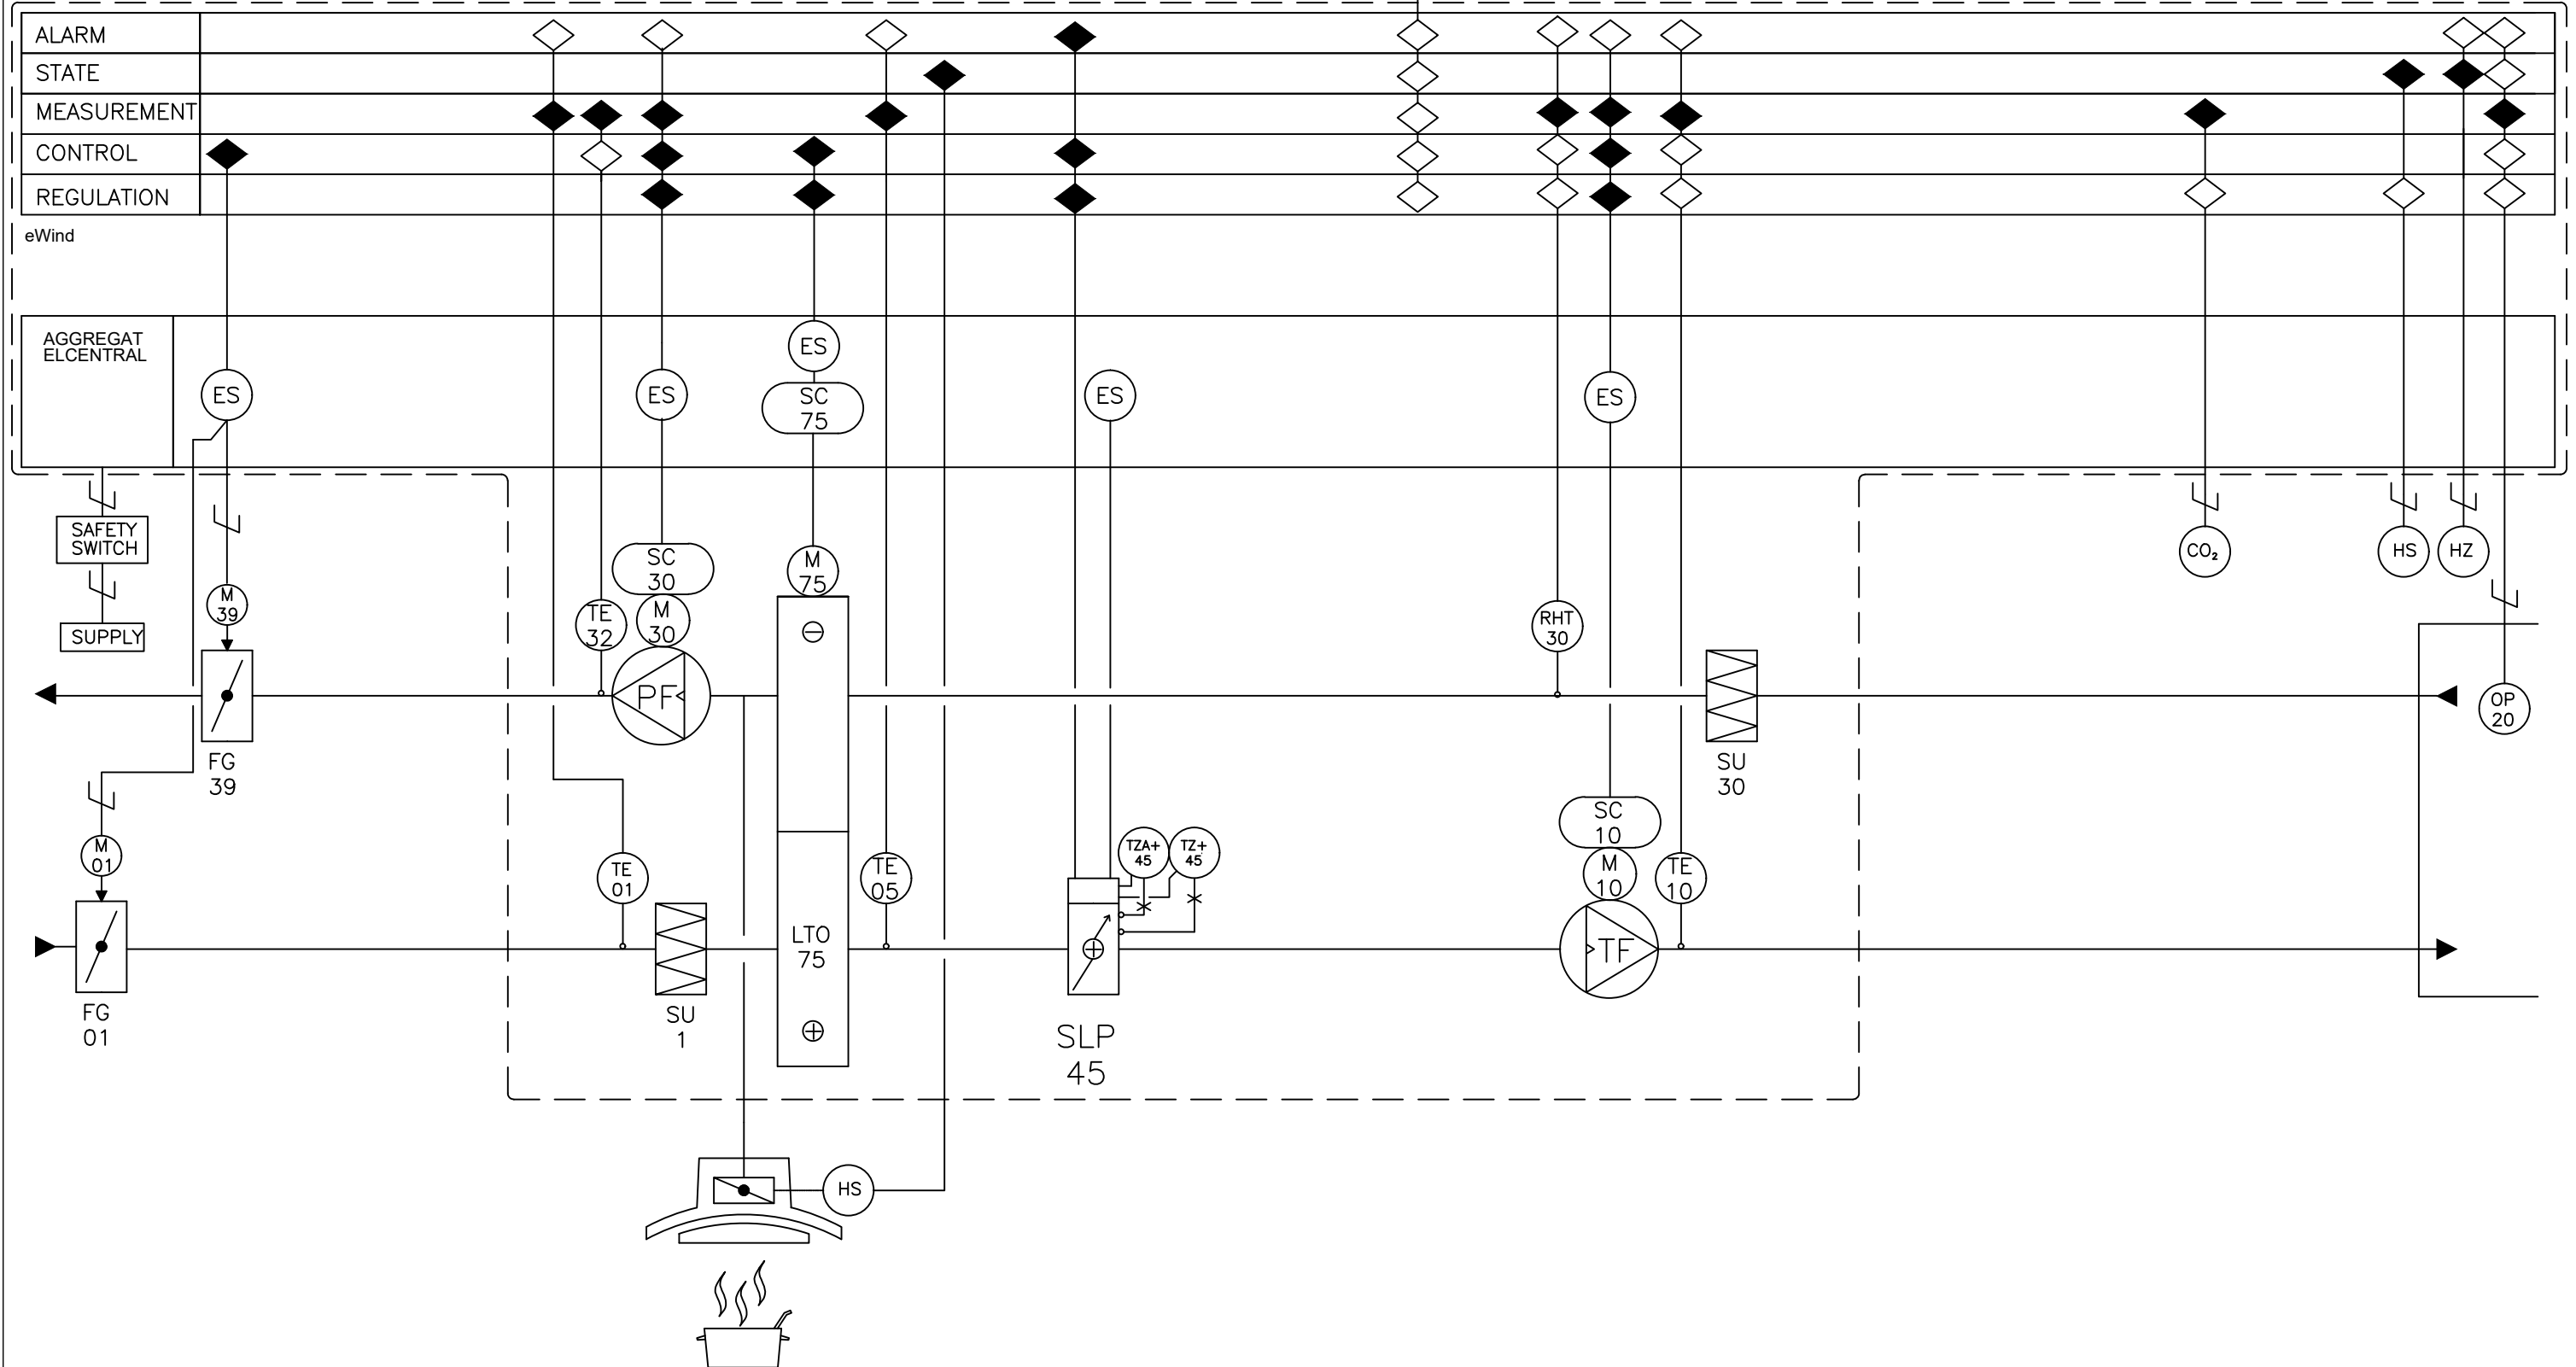

11 12 13 14 15 16 17 18 19

◇ = MJUKVARAFUNKTION  
 ◆ = FYSISK KOPPLING  
 ⌋ = KABLAGE OCH KOPPLING PÅ PLATS (EE)

MODBUS RTU

LEVERERAS  
 OMONTERAD  
  
 ELCENTRAL  
 (EL ENTREPRENÖR)

JP				File	29.12.2016	0
				REGLERSHEMA		
				ALTA_300_E_sätökaavio_		1