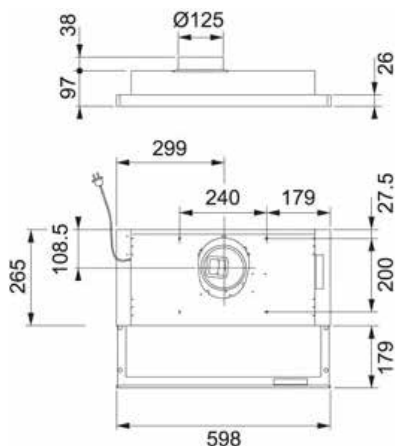

Premium

Diese Premium-Dunstabzugshaube ist für die Einbettung in die Möbel vorgesehen. Die elektronischen Schalter befinden sich in der ausziehbaren Front. Dieses Modell verfügt über eine elektrisch schließende Klappe und ein Anzeigesignal für das Gerät. Die Farboptionen für die vordere Liste sind weiß und Edelstahl.

Breite: 600 mm
Beleuchtung: LED 2x2W
Einbauhöhe: min. 400 mm vom Elektroherd, min. 650 mm vom Gasherd
Filter: Fettfilter
Geruchsreduzierung nach SS4330501: 75% bei 165 m³ / h
Farboptionen: weiß / Edelstahl
Warennummer: weiß K240130201, Edelstahl K240130202