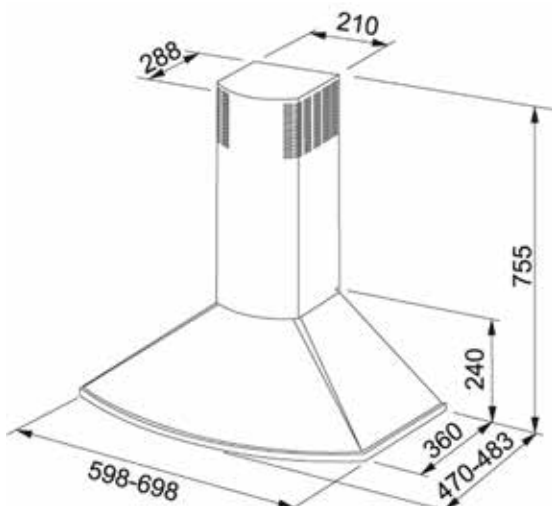

Franke Tender 729

Skandinaviens beliebteste Dunstabzugshaube. Dieses Modell ist an der Wand installiert. Die Franke Tender-Haube hat einen Aktivkohlefilter und ein Anzeigesignal an das Gerät.

Breite: 600 mm
Beleuchtung: LED 2x2W
Einbauhöhe: 500 mm vom Elektroherd, min. 650 mm vom Gasherd
Filter: Aktivkohlefilter
Geruchsreduzierung nach SS4330501: 75% bei 338 m³ / h
Farboptionen: weiß / Edelstahl
Warennummer: weiß K240130404, Edelstahl K240130403