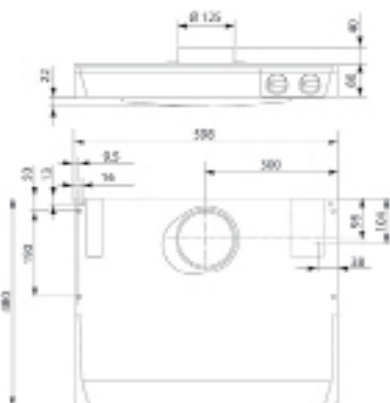

Enervent Dunstabzugshauben

Die Enervent-Dunstabzugskollektion bietet eine Reihe von exklusiven Hauben, die in Verbindung mit der Lüftungseinheit verwendet werden können. In der Kollektion finden Sie moderne Hauben und beeindruckende Designhauben. Die Einheit und die Dunstabzugshaube können entweder physisch verbunden oder sich in verschiedenen Räumen befinden und durch einen Kanal verbunden sein. Die Farboptionen sind weiß und Edelstahl.

An das Gerät angeschlossene Dunstabzugshauben

Standard Plus

Kann montiert werden am Lüftungsgerät

Dies ist eine beliebte Dunstabzugshaube. Dieses Modell hat eine Schließklappe mit Timer und Anzeigesignal an das Lüftungsgerät (Schließkontakt). Das Lüftungsgerät kann an diese Haube angeschlossen werden.

Breite: 600 mm
Beleuchtung: 11 W fluoreszierend
Einbauhöhe: min. 400 mm vom Elektroherd, min. 650 mm vom Gasherd
Filter: waschbare Filtermatte
Geruchsreduzierung nach EN 13141-3:2017: 75% bei 165 m³ / h
Farboptionen: weiß / Edelstahl
Warennummer: weiß K240130301, Edelstahl K240130302