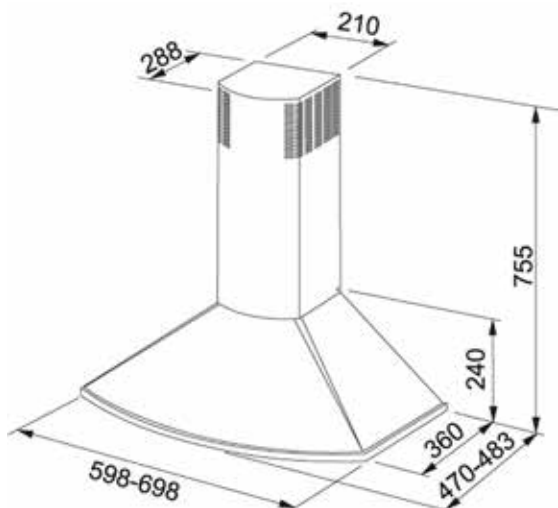

Bredde: 600 mm
Lys: 11 W lysstoffrør
Installasjon: min. 400 mm fra komfyrtopp, min. 650 mm fra komfyrtopp gass
Filter: vaskbart filter matte
Oppfangning iht. EN 13141-3:2017 : 75% ved 165 m³/h
Farge alternativ: hvit / rustfritt stål
Artikkel nr: hvit K240130301, rustfritt stål K240130302

Bredde: 600 mm
Lys: LED 2x2W
Installasjon: min. 400 mm fra komfyrtopp, min. 650 mm fra komfyrtopp gass
Filter: vaskbart alu fett filter
Oppfangning iht. SS4330501: 75% ved 165 m³/h
Farge alternativ: hvit / rustfritt stål
Artikkel nr: hvit K240130201, rustfritt stål K240130202

Kjøkkenhetter med aktivt kullfilter

Franke 420

Kjøkkenhette med motor og aktivt kullfilter.
Motoren starter når fronten trekkes ut.

Bredde: 600 mm
Lys: 11 W lysstoffrør
Installasjon: min. 400 mm fra komfyrtopp, min.
650 mm fra komfyrtopp gass
Filter: aktivt kullfilter
Oppfangning lht. SS4330501: 75% ved 165 m³/h
Farge alternativ: hvit / rustfritt stål
Artikkel nr: hvit K240130401,
rustfritt stål K240130402

Franke Tender 729

Skandinavias mest populære model for montering på vegg med motor og aktivt kullfilter.

Bredde: 600 mm
Lys: LED 2x2W
Installasjon: min. 400 mm fra komfyrtopp, min.
650 mm fra komfyrtopp gass
Filter: aktivt kullfilter
Oppfangning lht. SS4330501: 75% ved 338 m³/h
Farge alternativ: hvit / rustfritt stål
Artikkel nr: hvit K240130404,
rustfritt stål K240130403