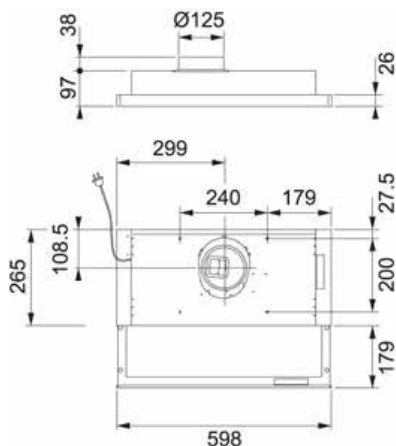

Premium

Premium model. Brytere for lys og spjeld sitter på den uttrekkbare fronten. Signal til ventilasjonsaggregatet når spjeldet åpnes (sluttet kontakt). Spjeldet lukker automatisk etter innstilt tid på bryteren (60 min) og aggregatet går tilbake til normal hastighet.

Bredde: 600 mm
Lys: LED 2x2W
Installasjon: min. 400 mm fra komfyrtopp, min. 650 mm fra komfyrtopp gass
Filter: vaskbart alu fett filter
Oppfangning iht. SS4330501: 75% ved 165 m³/h
Farge alternativ: hvit / rustfritt stål
Artikkel nr: hvit K240130201, rustfritt stål K240130202