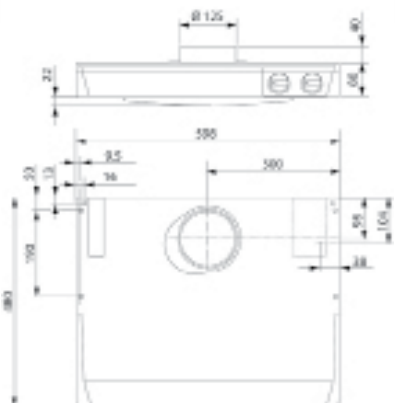

Exvent kjøkkenhetter

Exvent kjøkkenhetter er en serie kjøkkenhetter som kan brukes sammen med Exvent ventilasjonsaggregater. Serien består av **kjøkkenhetter i standard og moderne design** og kan kobles sammen med aggregatet via kanal eller direkte på aggregatet. Noen modeller leveres med aktivt kullfilter. Fargevalgene er hvit eller rustfritt stål.

Kjøkkenhetter som kan kobles direkte til ventilasjonsaggregatet

Standard Plus

Kan monteres
på
ventilasjons-
aggregatet

Standard model. Utstyrt med timerstyrt spjeld, lys og filter. Signal til ventilasjonsaggregatet når spjeldet åpnes (sluttet kontakt). Spjeldet lukker automatisk etter innstilt tid på bryteren (30-60 min) og aggregatet går tilbake til normal hastighet.

Bredde: 600 mm
Lys: 11 W lysstoffrør
Installasjon: min. 400 mm fra komfyrtopp, min. 650 mm fra komfyrtopp gass
Filter: vaskbart filter matte
Oppfangning iht. EN 13141-3:2017 : 75% ved 165 m³/h
Farge alternativ: hvit / rustfritt stål
Artikkel nr: hvit K240130301, rustfritt stål K240130302