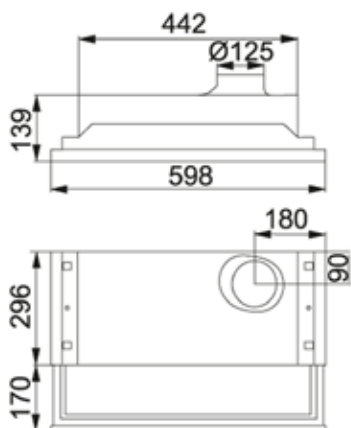

Spiskåpor med aktivt kolfilter

Franke 420

Spiskåpa med aktivt kolfilter och egen fläkt. Kåpan är utformad för installation i kökskåpen. Modellen har utdragbar front och indikationssignal till ventilationsaggregatet.

Bredd: 600 mm

Belysning: 11 W lysrör

Installation: min. 400 mm från elektrisk spis,

min. 650 mm från gasspis

Filter: aktivt kolfilter

Osuppfångning enligt SS4330501:

75% vid 46 l/s

Färgalternativ: vit/rostfri stål

Produkt nummer: vit K240130401,

rostfri stål K240130402