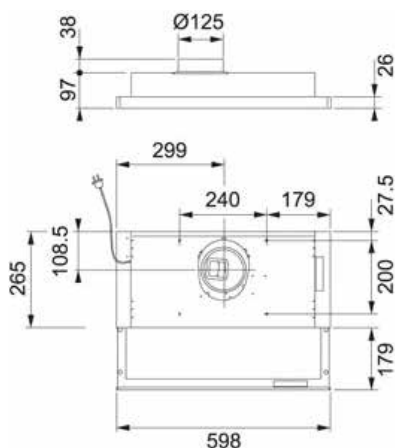

Premium

Premium kåpan är utformad för installation i köksskåpen. Kåpans elektroniska brytare sitter på den utdragbara fronten. Kåpan har ett elektroniskt spjäll och indikationssignal för ventilationsaggregatet.

Bredd: 600 mm
Belysning: LED 2x2W
Installation: min. 400 mm från elektrisk spis, min. 650 mm från gasspis
Filter: fettfilter
Osuffångning enligt SS4330501: 75% vid 46 l/s
Färgalternativ: vit/rostfri stål
Produkt nummer: vit K240130201, rostfri stål K240130202