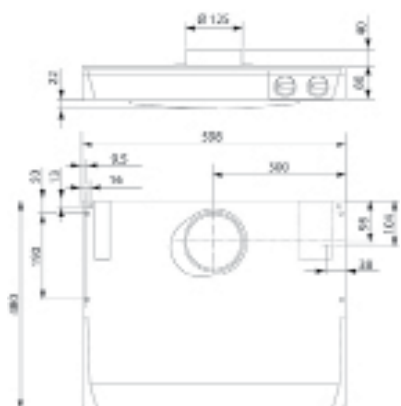

Enervent spiskåpor

Enervents urval av spiskåpor består av moderna standard kåpor samt imponerande design kåpor som kan kopplas till ventilationsaggregatet. Spiskåpan och aggregatet kan alternativt kopplas samman rent fysiskt eller med en kanal, ifall de är installerade i separata utrymmen. Färgalternativen är vit och rostfritt stål.

Spiskåpor som kopplas till ventilationsaggregatet

Standard Plus

Kan monteras på ventilationsaggregatet

Populär standard kåpa. Den här modellen har helt slutande spjäll och indikationssignal till ventilationsaggregatet (slutande kontakt). Den här spiskåpan kan monteras på ventilationsaggregatet.

Bredd: 600 mm
Belysning: 11 W lysrör
Installation: min. 400 mm från elektrisk spis, min. 650 mm från gasspis
Filter: tvättbar filtermatta
Osuffångning enligt EN 13141-3:2017: 75% vid 46 l/s
Färgalternativ: vit/rostfri stål
Produkt nummer: vit K240130301, rostfri stål K240130302