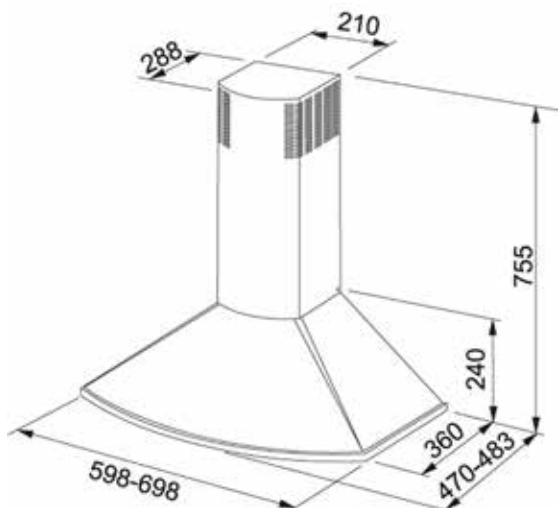

Franke Tender 729

Skandinavians mest populära spiskåpa. Den här modellen fästs på väggen. Franke Tender spiskåpan har egen fläkt, aktivt kolfilter och indikationssignal till ventilationsaggregatet.

Bredd: 600 mm

Belysning: LED 2x2 W

Installation: 500 mm från elektrisk spis, min.

650 mm från gasspis

Filter: aktivt kolfilter

Osuppfångning enligt SS4330501:

75% vid 94 l/s

Färgalternativ: vit/rostfri stål

Produkt nummer: vit K240130404,

rostfri stål K240130403