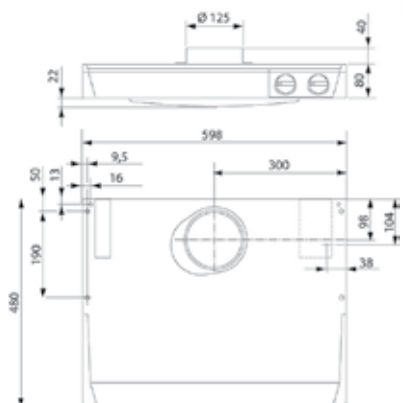

Spiskåpor som kopplas till ventilationsaggregatet

Standard Plus

Kan monteras på ventilationsaggregatet

Populär standard kåpa. Den här modellen har helt slutande spjäll och indikationssignal till ventilationsaggregatet (slutande kontakt). Den här spiskåpan kan monteras på ventilationsaggregatet.

Bredd: 600 mm
Belysning: 11 W lysrör
Installation: min. 400 mm från elektrisk spis, min. 650 mm från gasspis
Filter: tvättbar filtermatta
Osuffångning enligt SS4330501: 75% vid 46 l/s
Färgalternativ: vit/rostfri stål
Produkt nummer: vit K240130301, rostfri stål K240130302

Bredd: 600 mm
Belysning: 2x20 W halogen
Installation: min. 400 mm från elektrisk spis, min. 650 mm från gasspis
Filter: fettfilter
Osuffångning enligt SS4330501: 75% vid 46 l/s
Färgalternativ: vit/rostfri stål
Produkt nummer: vit K240130201, rostfri stål K240130202