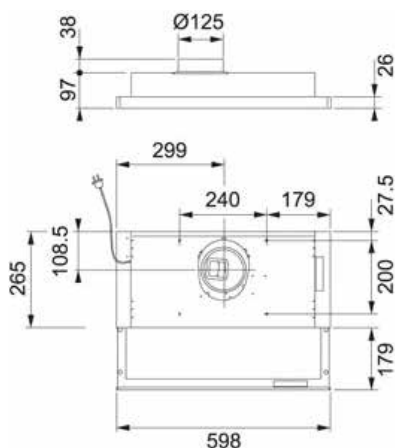

Premium

Premium kåpan är utformad för installation i köksskåpen. Kåpans elektroniska brytare sitter på den utdragbara fronten. Kåpan har ett elektroniskt spjäll och indikationssignal för ventilationsaggregatet.

Bredd: 600 mm
Belysning: 2x20 W halogen
Installation: min. 400 mm från elektrisk spis, min. 650 mm från gasspis
Filter: fettfilter
Osuffångning enligt SS4330501: 75% vid 46 l/s
Färgalternativ: vit/rostfri stål
Produkt nummer: vit K240130201, rostfri stål K240130202