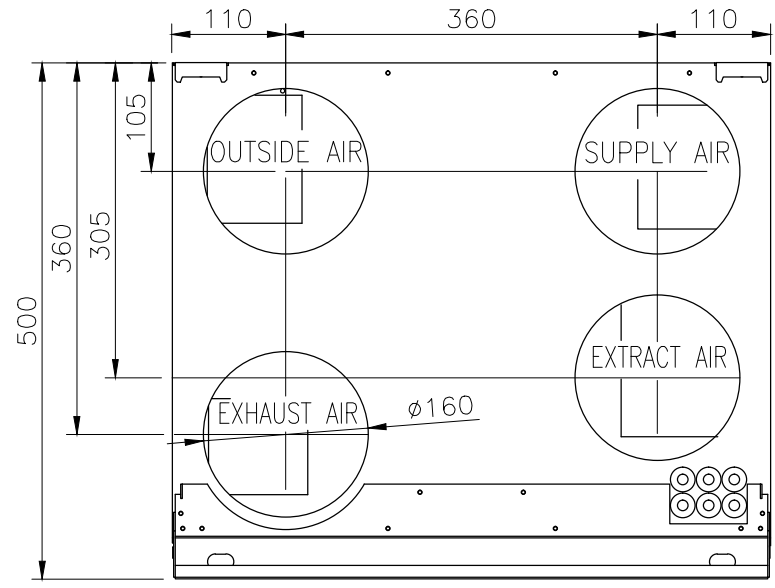

DRAIN OUTLET

SERVICE DOOR

YLEISTOLERANSSIT  
 Hitsatut rakenteet:  
 EN ISO 13920-AE  
 Koneistetut osat:  
 ISO 2768-mK

Item	Quantity	Title/Name, designation, material, dimension etc			Article no./Reference	
Designed by	Checked by	Approved by	Filename	Date	Scale	
J.T			U:\PINGVIN	20130220	1:1	
PINGVIN right			Title/Name	Weight kg		
Ensto Enervent Oy			DIMENSION DRAWING			
Kipinätie 1, FIN-06150 PÖRVÖ			Drawing number	Edition	Sheet	
Tel. +358-207-528800, enervent@ensto.com			PINGVIN K00 002	B	1	