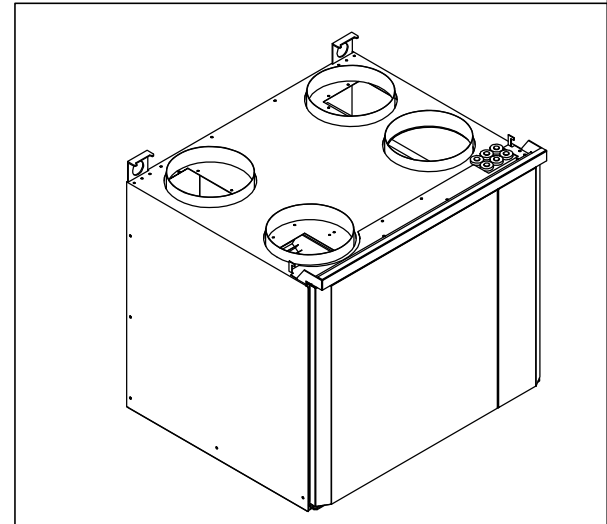

DRAIN OUTLET

SERVICE DOOR

YLEISTOLERANSSIT  
 Hitsatut rakenteet:  
 EN ISO 13920-AE  
 Koneistetut osat:  
 ISO 2768-mK

Item	Quantity	Title/Name, designation, material, dimension etc			Article no./Reference	
Designed by	Checked by	Approved by	Filename	Date	Scale	
J.T			U:\PINGVIN	20130220	1:1	
PINGVIN right			Title/Name	Weight kg		
Ensto Enervent Oy			DIMENSION DRAWING			
Kipinätie 1, FIN-06150 PÖRVÖ			Drawing number	Edition	Sheet	
Tel. +358-207-528800, enervent@ensto.com			PINGVIN K00 002	B	1	