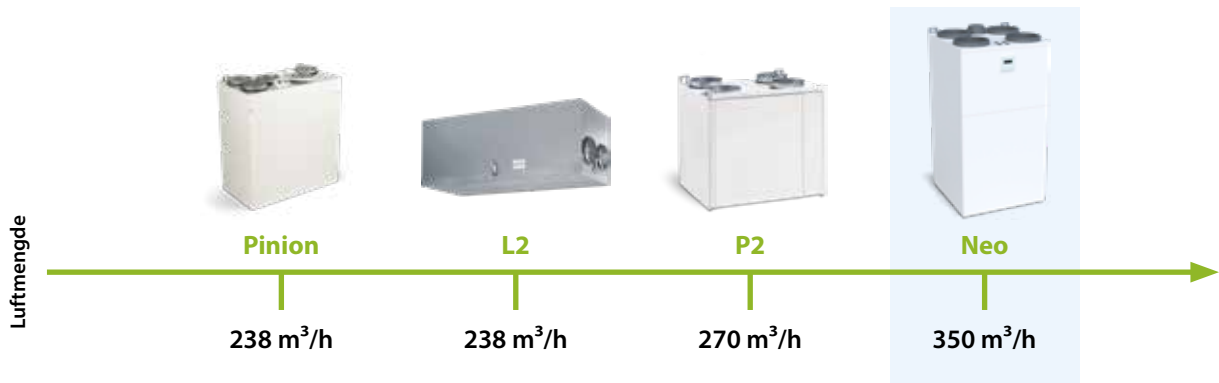

Neo er perfekt til leiligheter, samt små og mellomstore hus.
Den passer også for større offentlige rom der behovet for frisk luft er begrenset.