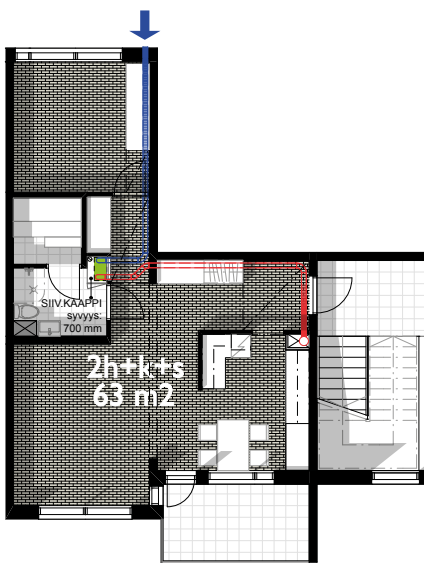

A+

UOVERTRUFFEN
ENERGI-
EFFEKTIVITET

Teknisk informasjon

Luftvolum	97–350 m ³ /h	Isulasjonsmateriale	EPP, brannsikret
Trykkforskjell	27–100 Pa	Materiale (kabinett)	Sinkbelagt stålplate, pulverlakkert.
Kanalstørrelse	Ø 160 mm		Brannklasse: A2-s1, d0
Vekt	58 kg	Dimensjoner	545 x 545 x 976 mm
IP klasse	IP44 (ekstern kontrol IP20)		

EKSEMPEL: Neo montert i leilighetskompleks, Helsinki

- 52 leiligheter
- Størrelsen varierer fra 38 til 110 kvadratmeter
- Ventilasjonsanlegg: Exvent Neo

Neo blir plassert i gang eller baderom avhengig av de ulike leilighetenes utforming. Alle enhetene blir montert raskt og effektivt i vanlige skap på 60 centimeter.