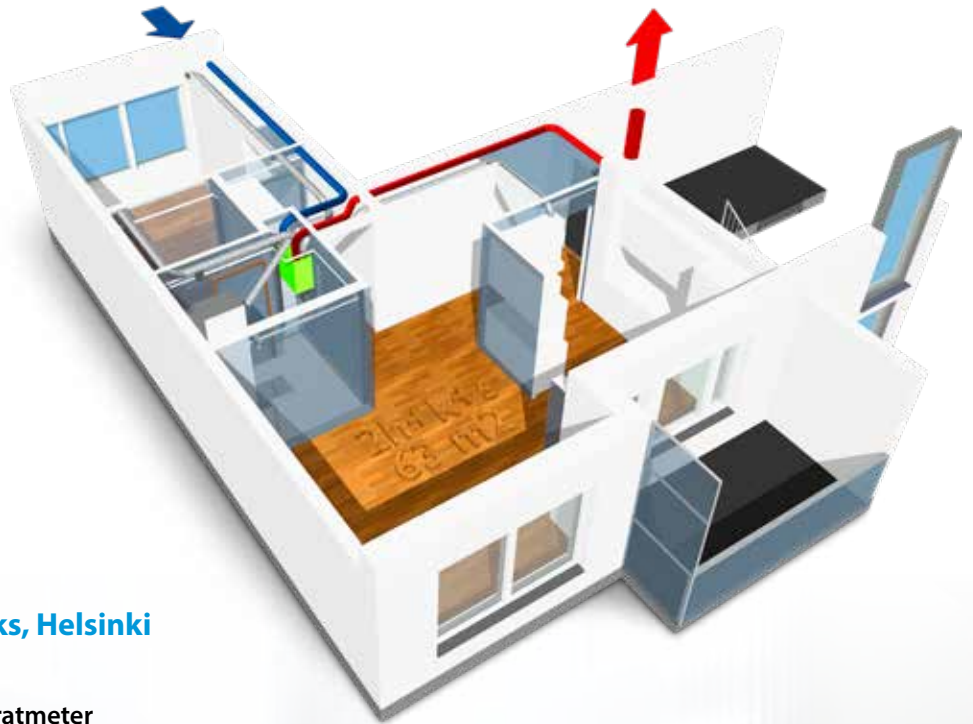

Neo er perfekt til leiligheter, samt små og mellomstore hus.
Den passer også for større offentlige rom der behovet for frisk luft er begrenset.