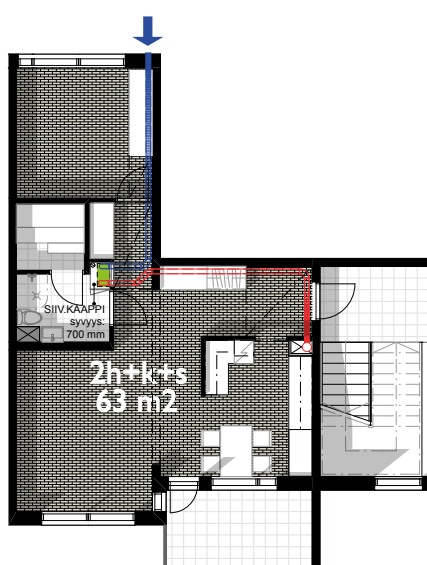

Neo passar perfekt i lägenheter samt små och medelstora villor.
Den passar också större offentliga utrymmen där behovet för frisk luft är begränsat.