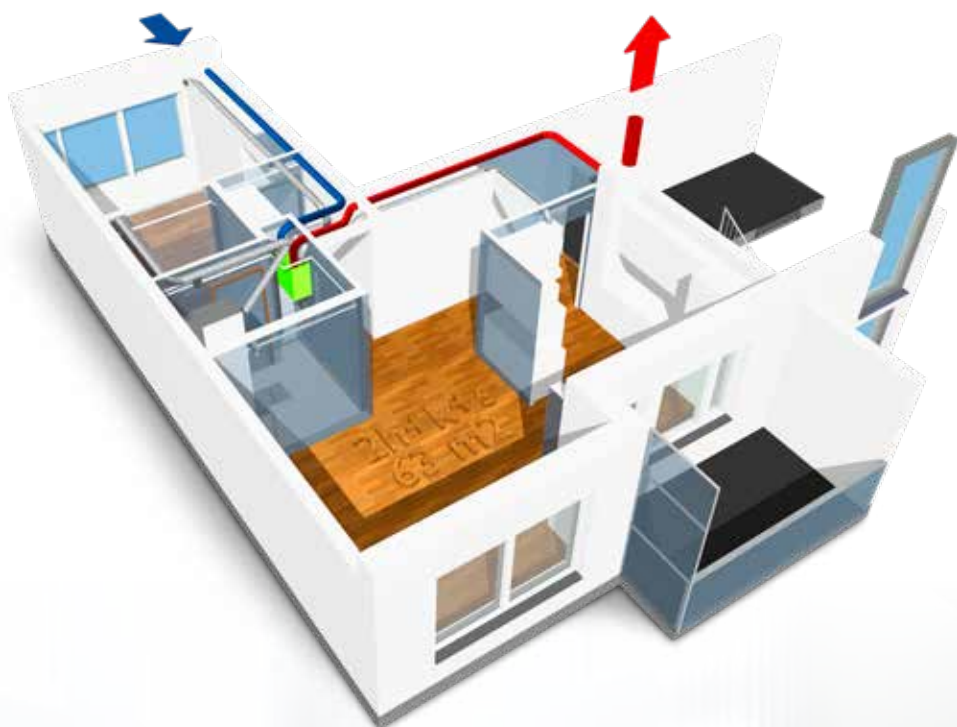

Neo passar perfekt i lägenheter samt små och medelstora villor.
Den passar också större offentliga utrymmen där behovet för frisk luft är begränsat.