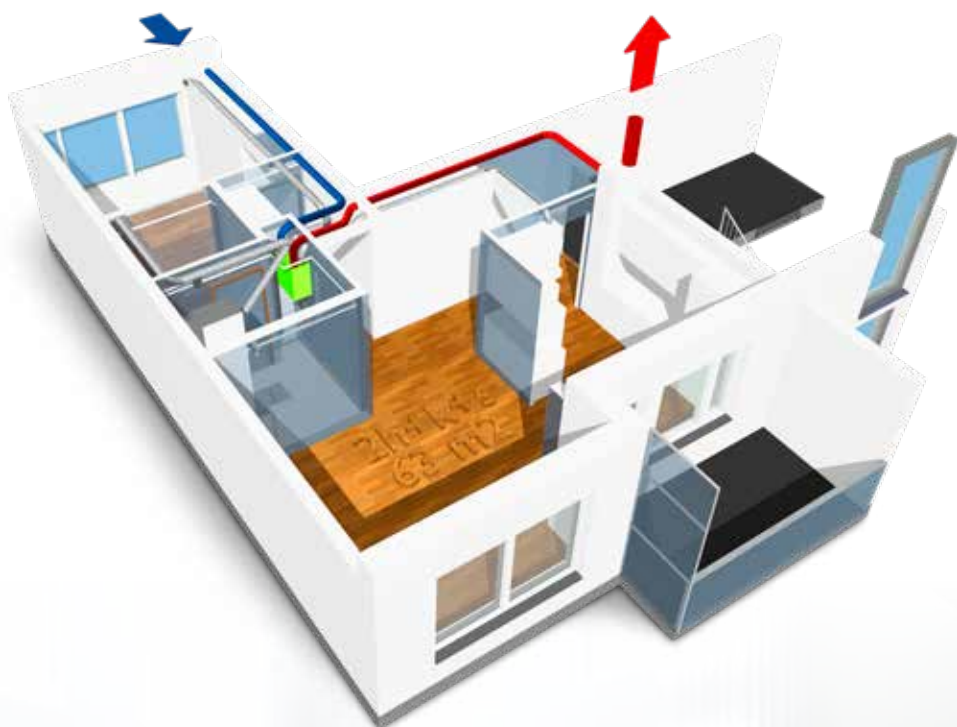

Neo passar perfekt i lägenheter samt små och medelstora villor.
Den passar också större offentliga utrymmen där behovet för frisk luft är begränsat.