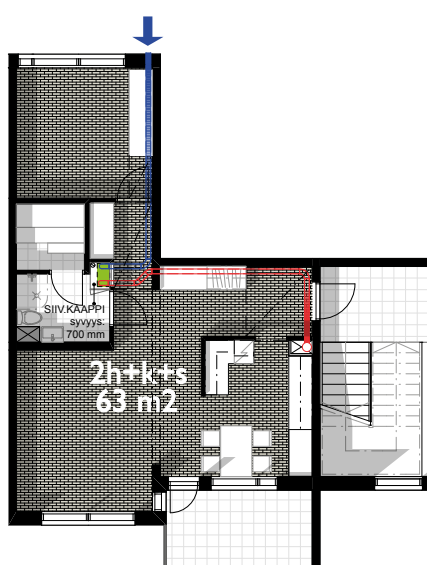

A+

OÖVERTRÄFFAD
ENERGI-
EFFEKTIVITET

Teknisk information

Luftflöde	10–97 l/s	Isoleringsmaterial	EPP, brandsäkert
Tryckdifferens	25–100 Pa	Material ytterhölje	Stålplåt, zinkbelagd, pulvermålad
Kanalstorlek	Ø 160 mm	Brandklass	A2-s1, d0
Vikt	58 kg	Mått	540 x 540 x 992 mm
IP klass	IP44 (extern styrenhet IP20)		

EXEMPEL: Höghus, Helsingfors

- 52 lägenheter
- Storlek på lägenheterna 38–110 m²
- Ventilationsaggregat: Enervent Neo

Neo plasseras i korridor eller badrum beroende på lägenhetens planlösning.
Aggregaten kan lätt och prisvärt döljas i vanliga skåp på 60 centimeter.