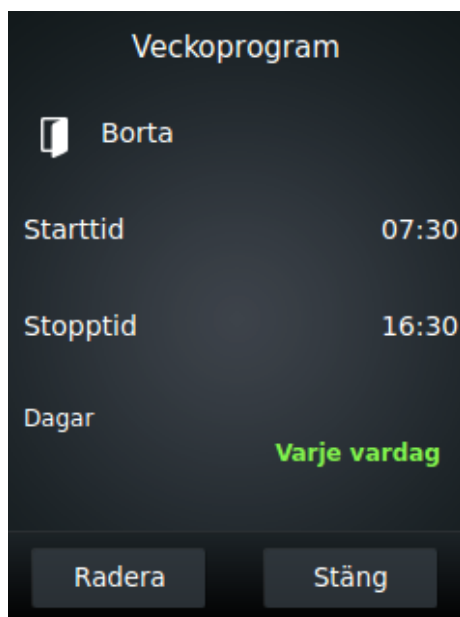

Bus-styrning

Bus-styrning antingen via Ethernet eller Modbus RTU.