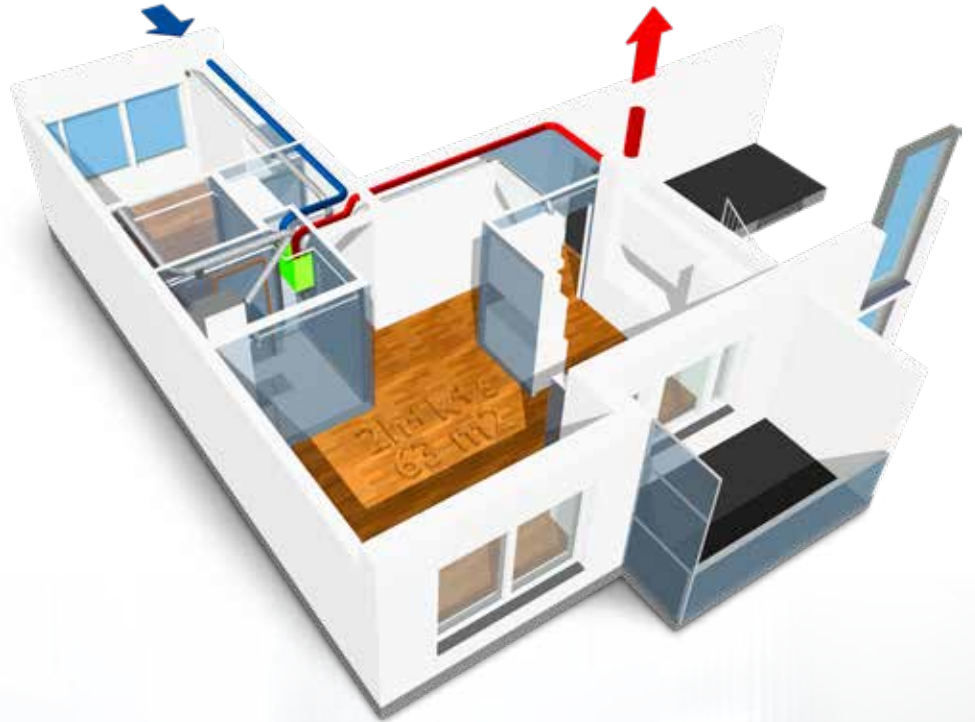

Neo sopii parhaiten ilmanvaihtoyksiköksi keskikokoisiin omakotitaloihin, rivitaloihin ja kerrostaloasuntoihin. Yksikkö on hyvä valinta myös julkisiin tiloihin, joissa pienehkö ilmamäärä riittää.