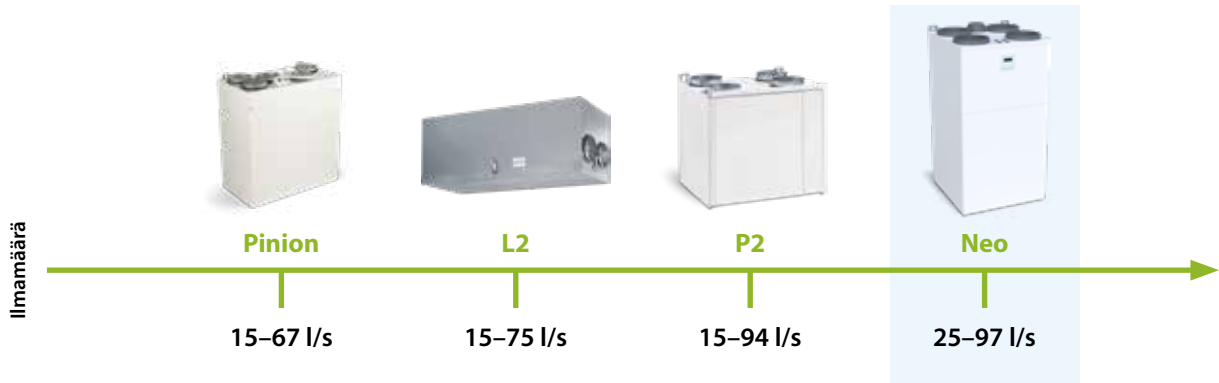

Neo sopii parhaiten ilmanvaihtoyksiköksi keskikokoisiin omakotitaloihin, rivitaloihin ja kerrostaloasuntoihin. Yksikkö on hyvä valinta myös julkisiin tiloihin, joissa pienehkö ilmamäärä riittää.