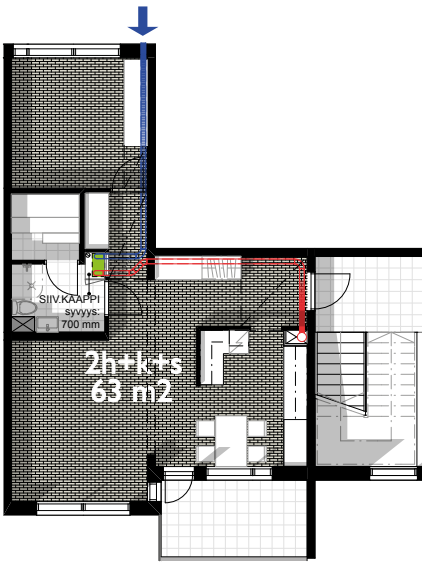

A+

PARAS
ENERGIA-
TEHOKKUUS

Tekniset tiedot

Ilmavirta	97–360 m ³ /h	Eristemateriaali	EPP, palonkestävä
Paine-ero	27–100 Pa	Ulkokuoren materiaali	Teräslevy, sinkitty, jauhemaalattu
Kanavan koko	Ø 160 mm		Paloluokka: A2-s1, d0
Paino	58 kg	Ulkomitat	545 x 545 x 976 mm
IP luokitus	IP44 (ulkoinen ohjaus IP20)		

Täydelliset tekniset tiedot ja mittapiirustukset saatavissa osoitteessa www.neo.enervent.com

Neo sopii parhaiten ilmanvaihtoyksiköksi keskikokoisiin omakotitaloihin, rivitaloihin ja kerrostaloasuntoihin. Yksikkö on hyvä valinta myös julkisiin tiloihin, joissa pienehkö ilmamäärä riittää.

CASE: Kerrostalo, Helsinki

- 52 asunnon kerrostalo
- Asuntojen koko 38–110 m²
- Ilmanvaihtoyksikkö: Enervent Neo

Ilmanvaihtoyksikkö voidaan sijoittaa asunnon pohjaratkaisun mukaisesti eteistilaan tai kylpyhuoneeseen. Yksikkö asennetaan helposti ja edullisesti standardikokoisen kaapin sisään.

ON HELPOMPAA KUN ASIAT SOPIVAT

*Kokeile sijoittaa tarra seinälle, lattialle tai
pöydälle ja katso Liveprint-sovelluksen avulla
miten Neo sopii juuri sinun kohteeseesi!*

Ihanteellinen katseluetäisyys on 1,5–2 m.