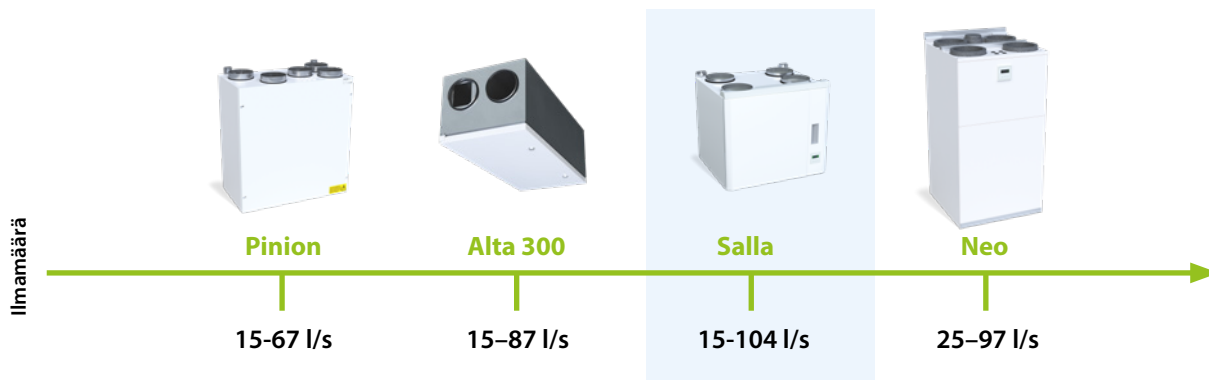

PIENI KONE, SUURET TEHOT

Suuremmat ulkomitat eivät aina tarkoita voimakkaampaa laitetta. Enervent Salla on voimanpesä pienissä kuorissa. Tingi koosta – älä laadusta.

UNOHDA JÄÄTYMINEN

Löysimme pisteen, josta jäätyminen alkaa. Siksi pystyimme suunnittelemaan Sallan rakenteen ja ilmavirrat niin, että tätä konetta ei jäätyminen vaivaa. Kun automaattisulatuksilta vältytään, Salla pystyy jatkuvasti toimimaan energiatehokkaasti. Salla on suunniteltu Suomen oloihin ja sopii erityisen hyvin saunallisiin asuntoihin.

KUN TILAA ON RAJALLISESTI

Enervent Salla on matalampi kuin useimmat laitteet ja siinä on sisäänrakennettu vesilukko tippavedelle. Näiden ominaisuuksien ansiosta koneen alle ei tarvita juuri lainkaan asennustilaa ja se voidaan sijoittaa esimerkiksi pesutornin päälle.

Tekniset tiedot

Ilmamäärä	15-104 l/s	IP-luokitus	IP44 (ulkoisen ohjaus IP20)
Paine-ero	15-125 Pa	Ulkokuoren materiaali	Teräslevy, sinkitty ja jauhemaalattu.
Kanavakoko	Ø 160 mm	Ulkomitat	580x500x490 mm
Liesikupukanava	Ø 100 mm		
Paino	50 kg		

Täydelliset tekniset tiedot ja mittapiirustukset saatavissa osoitteessa www.enervent.fi/salla.

Salla on pienikokoinen ilmanvaihtoyksikkö, joka sopii pienen kokonsa vuoksi asennettavaksi kaapistoon tai pesutornin päälle. Se on suunniteltu suomalaisiin keskikokoisiin omakotitaloihin, rivitaloihin ja kerrostaloasuntoihin.