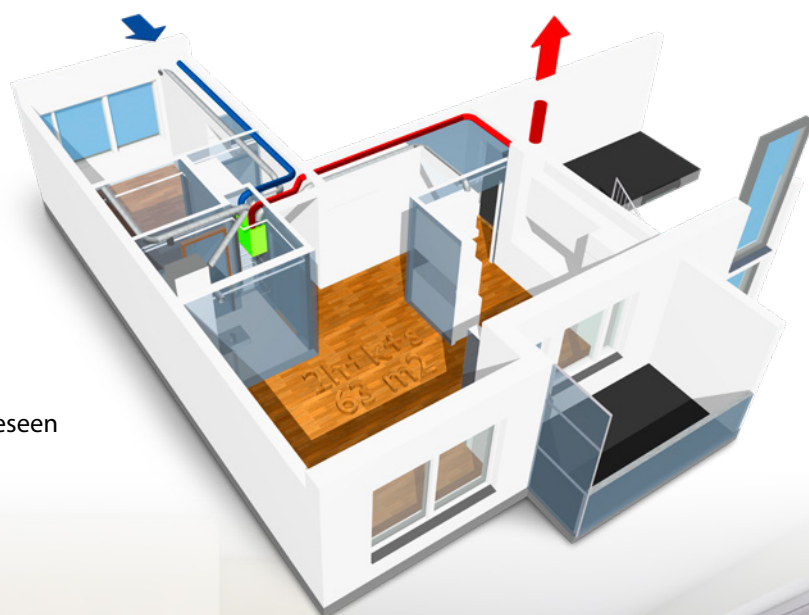

PIENI KONE, SUURET TEHOT

Suuremmat ulkomitat eivät aina tarkoita voimakkaampaa laitetta. Enervent Salla on voimanpesä pienissä kuorissa. Tingi koosta – älä laadusta.

UNOHDA JÄÄTYMINEN

Löysimme pisteen, josta jäätyminen alkaa. Siksi pystyimme suunnittelemaan Sallan rakenteen ja ilmavirrat niin, että tätä konetta ei jäätyminen vaivaa. Kun automaattisulatuksilta vältytään, Salla pystyy jatkuvasti toimimaan energiatehokkaasti. Salla on suunniteltu Suomen oloihin ja sopii erityisen hyvin saunallisiin asuntoihin.

KUN TILAA ON RAJALLISESTI

Enervent Salla on matalampi kuin useimmat laitteet ja siinä on sisäänrakennettu vesilukko tippavedelle. Näiden ominaisuuksien ansiosta koneen alle ei tarvita juuri lainkaan asennustilaa ja se voidaan sijoittaa esimerkiksi pesutornin päälle.

Täydelliset tekniset tiedot ja mittapiirustukset saatavissa osoitteessa www.enervent.fi/salla.

Salla on pienikokoinen ilmanvaihtoyksikkö, joka sopii pienen kokonsa vuoksi asennettavaksi kaapistoon tai pesutornin päälle. Se on suunniteltu suomalaisiin keskikokoisiin omakotitaloihin, rivitaloihin ja kerrostaloasuntoihin.

HELPPOA HALLINTAA JOKA TILANTEESEEN

Monipuolisista ominaisuuksista huolimatta Enervent Sallan hallinnointi on saatu tehtyä käyttäjälle helpoksi. Enervent eAir on langaton ohjauspaneeli, jonka kautta hallitset koko ilmanvaihtojärjestelmäsi. Säätö perustuu helppoihin käyttötilanteisiin, kuten Kotona ja Poissa.