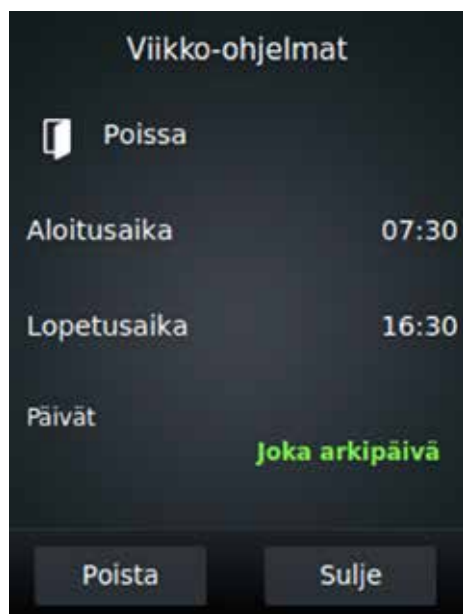

Väyläohjaus

Väyläohjaus luodaan joko Ethernet tai Modbus RTU -väylällä.