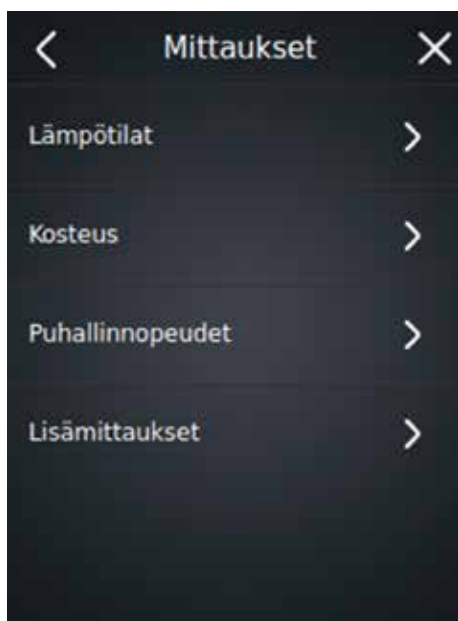

Väyläohjaus

Väyläohjaus luodaan joko Ethernet tai Modbus RTU -väylällä.