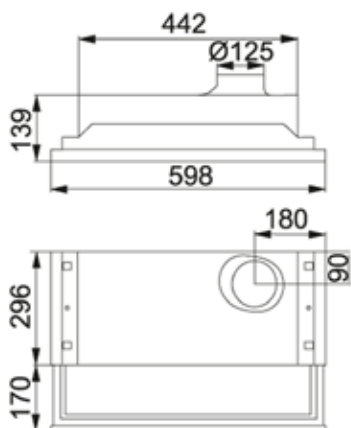

Kjøkkenhetter med aktivt kullfilter

Franke 420

Kjøkkenhette med motor og aktivt kullfilter.
Motoren starter når fronten trekkes ut.

Bredde: 600 mm
Lys: 11 W lysstoffrør
Installasjon: min. 400 mm fra komfyrtopp, min.
650 mm fra komfyrtopp gass
Filter: aktivt kullfilter
Oppfangning lht. SS4330501: 75% ved 165 m³/h
Farge alternativ: hvit / rustfritt stål
Artikkel nr: hvit K240130401,
rustfritt stål K240130402