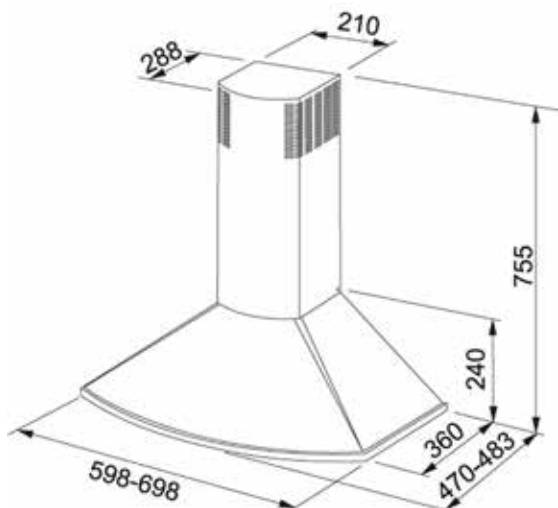

Bredde: 600 mm
Lys: 11 W lysstoffrør
Installasjon: min. 400 mm fra komfyrtopp, min. 650 mm fra komfyrtopp gass
Filter: vaskbart filter matte
Oppfangning lht. SS4330501: 75% ved 165 m³/h
Farge alternativ: hvit / rustfritt stål
Artikkel nr: hvit K240130301, rustfritt stål K240130302

Bredde: 600 mm
Lys: 2x20W halogen
Installasjon: min. 400 mm fra komfyrtopp, min. 650 mm fra komfyrtopp gass
Filter: vaskbart alu fett filter
Oppfangning lht. SS4330501: 75% ved 165 m³/h
Farge alternativ: hvit / rustfritt stål
Artikkel nr: hvit K240130201, rustfritt stål K240130202

Kjøkkenhetter med aktivt kullfilter

Franke 420

Kjøkkenhette med motor og aktivt kullfilter.
Motoren starter når fronten trekkes ut.

Bredde: 600 mm
Lys: 11 W lysstoffrør
Installasjon: min. 400 mm fra komfyrtopp, min.
650 mm fra komfyrtopp gass
Filter: aktivt kullfilter
Oppfangning lht. SS4330501: 75% ved 165 m³/h
Farge alternativ: hvit / rustfritt stål
Artikkel nr: hvit K240130401,
rustfritt stål K240130402

Franke Tender 729

Skandinavias mest populære model for montering på vegg med motor og aktivt kullfilter.

Bredde: 600 mm
Lys: LED 2x2W
Installasjon: min. 400 mm fra komfyrtopp, min.
650 mm fra komfyrtopp gass
Filter: aktivt kullfilter
Oppfangning lht. SS4330501: 75% ved 338 m³/h
Farge alternativ: hvit / rustfritt stål
Artikkel nr: hvit K240130404,
rustfritt stål K240130403