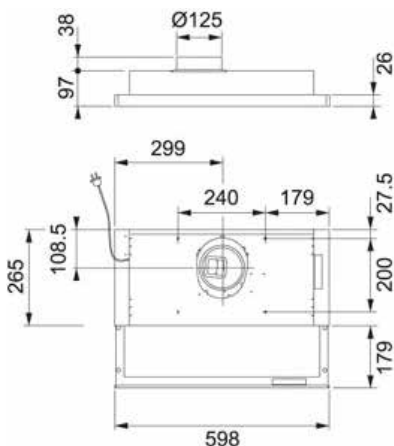

Premium

Premium model. Brytere for lys og spjeld sitter på den uttrekkbare fronten. Signal til ventilasjonsaggregatet når spjeldet åpnes (sluttet kontakt). Spjeldet lukker automatisk etter innstilt tid på bryteren (60 min) og aggregatet går tilbake til normal hastighet.

Bredde: 600 mm
Lys: 2x20W halogen
Installasjon: min. 400 mm fra komfyrtopp, min. 650 mm fra komfyrtopp gass
Filter: vaskbart alu fett filter
Oppfangning lht. SS4330501: 75% ved 165 m³/h
Farge alternativ: hvit / rustfritt stål
Artikkel nr: hvit K240130201, rustfritt stål K240130202