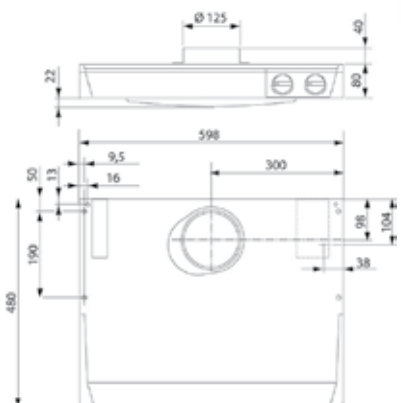

Exvent kjøkkenhetter

Exvent kjøkkenhetter er en serie kjøkkenhetter som kan brukes sammen med Exvent ventilasjonsaggregater. Serien består av **kjøkkenhetter i standard og moderne design** og kan kobles sammen med aggregatet via kanal eller direkte på aggregatet. Noen modeller leveres med aktivt kullfilter. Fargevalgene er hvit eller rustfritt stål.

Kjøkkenhetter som kan kobles direkte til ventilasjonsaggregatet

Standard Plus

Kan monteres på ventilasjonsaggregatet

Standard model. Utstyrt med timerstyrt spjeld, lys og filter. Signal til ventilasjonsaggregatet når spjeldet åpnes (sluttet kontakt). Spjeldet lukker automatisk etter innstilt tid på bryteren (30-60 min) og aggregatet går tilbake til normal hastighet.

Bredde: 600 mm
Lys: 11 W lysstoffrør
Installasjon: min. 400 mm fra komfyrtopp, min. 650 mm fra komfyrtopp gass
Filter: vaskbart filter matte
Oppfangning lht. SS4330501: 75% ved 165 m³/h
Farge alternativ: hvit / rustfritt stål
Artikkel nr: hvit K240130301, rustfritt stål K240130302