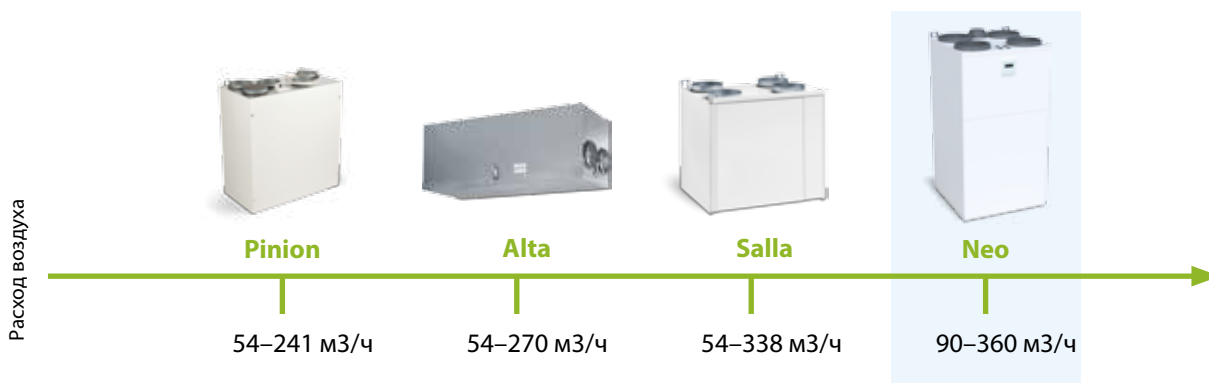

Neo это универсальное решение подходящее как для небольших квартир, так и для отдельно стоящих домов. Так же Neo может быть применено и в коммерческих проектах, там где требуется небольшой расход воздуха.