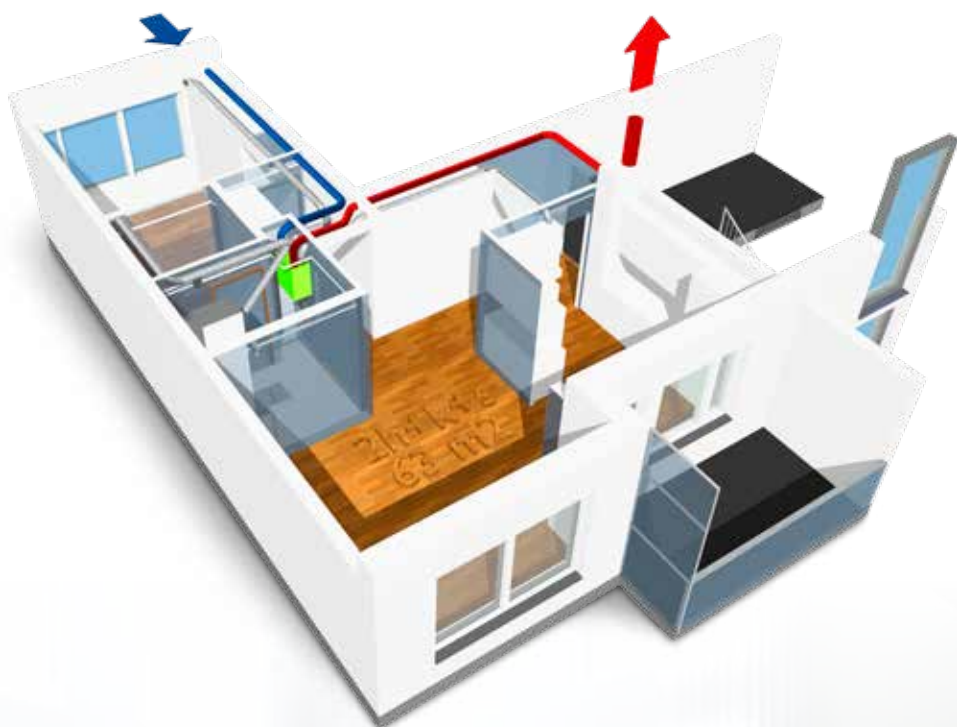

Neo это универсальное решение подходящее как для небольших квартир, так и для отдельно стоящих домов. Так же Neo может быть применено и в коммерческих проектах, там где требуется небольшой расход воздуха.