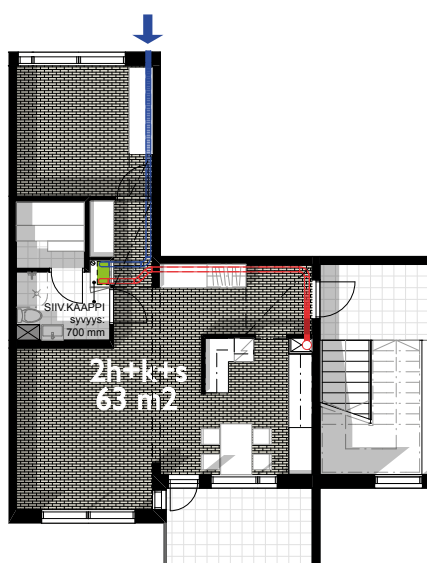

Neo это универсальное решение подходящее как для небольших квартир, так и для отдельно стоящих домов. Так же Neo может быть применено и в коммерческих проектах, там где требуется небольшой расход воздуха.