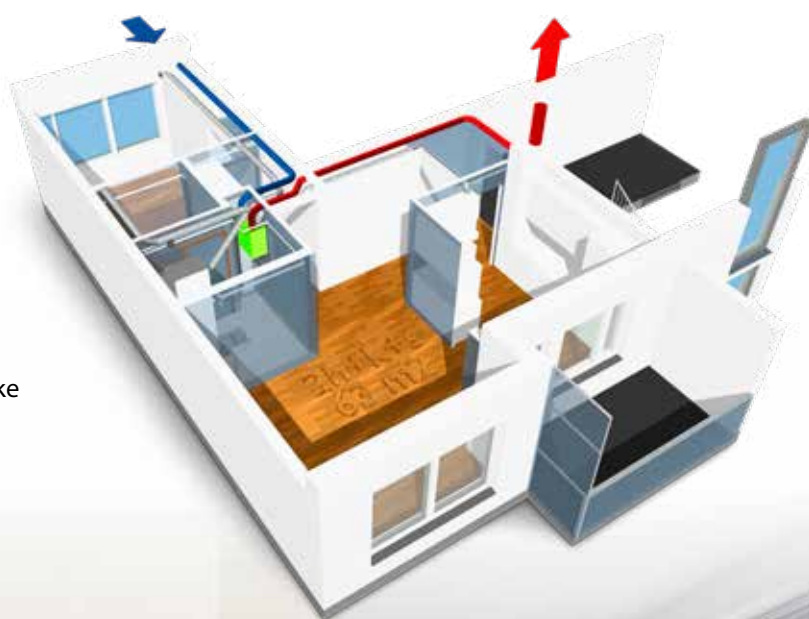

LITEN ENHET, MAKS STYRKE

Et stort kabinett er ikke det samme som en kraftig enhet. Gå gjerne ned i størrelse - men ikke i kvalitet. Exvent Salla:
En kraftpakke skjult i et lite kabinett.

GLEM AVRIMING

Siden vi vet når frysepunktet inntreffer, har vi designet strukturen og luftgjennom-strømmingen på Exvent Salla slik at den ikke produserer frost. Dermed unngår vi at enheten må avrimes, slik at Exvent Salla i stedet kan jobbe kontinuerlig.

Salla er designet for vårt nordiske klima.

NÅR PLASSEN ER BEGRENSET

Exvent Salla er lavere enn de aller fleste ventilasjonsenheter, og har innebygd vannlås for kondensvann. Dette gjør at du ikke trenger å sette av ekstra plass under enheten. Exvent Salla kan dermed trygt plasseres rett oppå din vaskemaskin og tørketrommel.

For utfyllende teknisk informasjon se våre nettsider www.exvent.no/salla.

Salla er en liten ventilasjonsenhet som er lett å plassere takket være den kompakte størrelsen. Det kan installeres på badet eller i et skap. Den er designet for enkeltfamiliehus og leiligheter.

Salla montert i leilighetskompleks Jyväskylä, Finland

- 120 leiligheter
- Størrelsen varierer fra 36 til 130 kvadratmeter
- Ventilasjonsanlegg: Exvent Salla

Salla blir plassert i badet eller skap avhengig av ulike leilighetenes utforming.