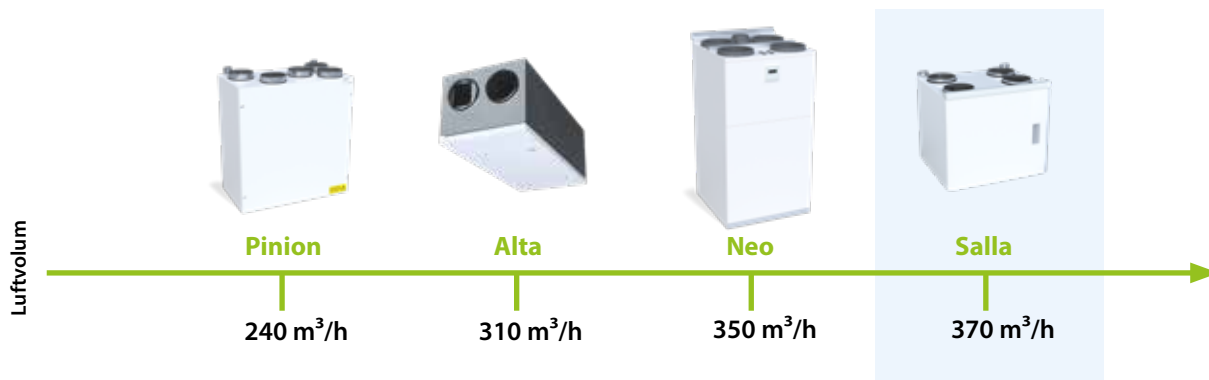

Salla er en liten ventilasjonsenhet som er lett å plassere takket være den kompakte størrelsen. Det kan installeres på badet eller i et skap. Den er designet for enkeltfamiliehus og leiligheter.