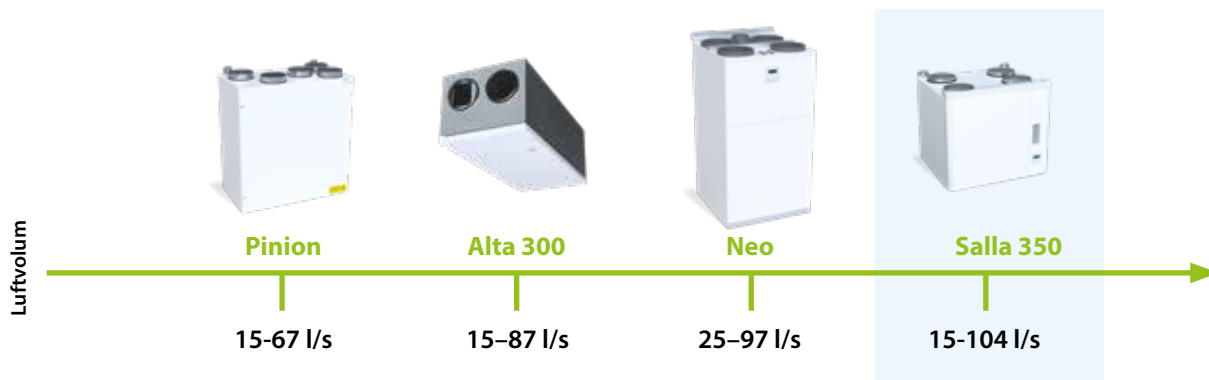

Salla er en liten ventilasjonsenhet som er lett å plassere takket være den kompakte størrelsen. Det kan installeres på badet eller i et skap. Den er designet for enkeltfamiliehus og leiligheter.