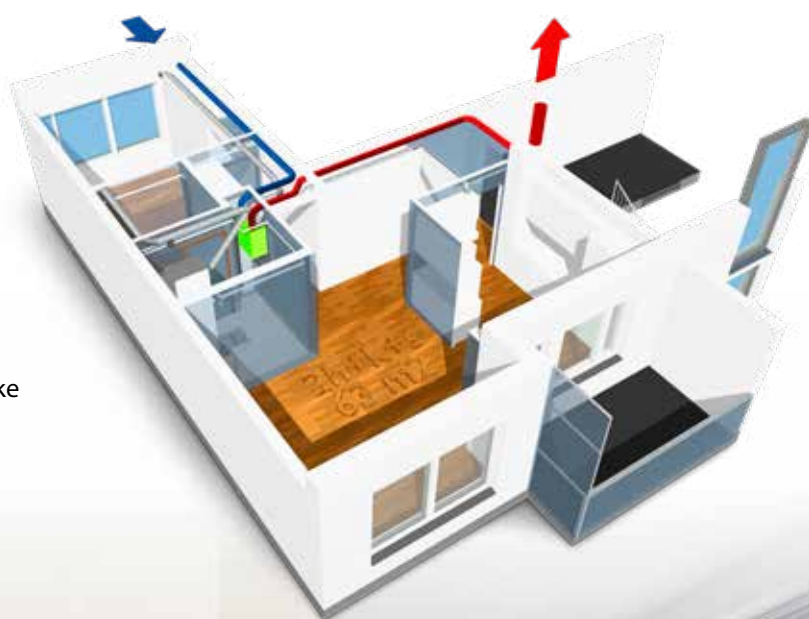

Salla er designet for vårt nordiske klima.

NÅR PLASSEN ER BEGRENSET

Exvent Salla er lavere enn de aller fleste ventilasjonsenheter, og har innebygd vannlås for kondensvann. Dette gjør at du ikke trenger å sette av ekstra plass under enheten. Exvent Salla kan dermed trygt plasseres rett oppå din vaskemaskin og tørketrommel.

Teknisk informasjon

Luftvolum	50 - 374 m ³ /h
Trykkforskjell	15-125 Pa
Kanalstørrelse	Ø 160 mm
Kanal for kjøkkenhette	Ø 100 mm
Vekt	50 kg

IP klasse	IP44 (ekstern kontrol IP20)
Materiale (kabinett)	Sinkbelagt stålplate, pulverlakkert.
Dimensjoner	580x500x490 mm

For utfyllende teknisk informasjon se våre nettsider www.exvent.no/salla.

Salla er en liten ventilasjonsenhet som er lett å plassere takket være den kompakte størrelsen. Det kan installeres på badet eller i et skap. Den er designet for enkeltfamiliehus og leiligheter.

Salla montert i leilighetskompleks Jyväskylä, Finland

- 120 leiligheter
- Størrelsen varierer fra 36 til 130 kvadratmeter
- Ventilasjonsanlegg: Exvent Salla

Salla blir plassert i badet eller skap avhengig av ulike leilighetenes utforming.