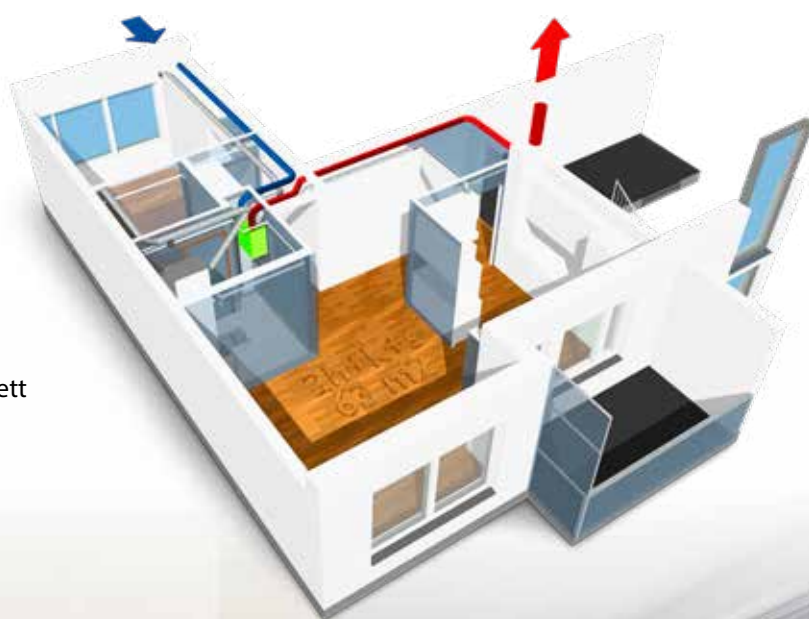

## NÄR UTRYMMET ÄR BEGRÄNSAT

Enervent Salla är lägre än de flesta andra ventilationssaggregat, och har inbyggt vattenlås för kondensvatten.

Det betyder att man inte behöver räkna med extra utrymme under aggregatet. Salla kan därmed placeras t.ex. ovanpå tvättmaskin och torktumlare.

För komplett teknisk information och tekniska skisser gå till [www.enervent.se/salla](http://www.enervent.se/salla).

Salla är ett litet ventilationsaggregat, som tack vare sin kompakta storlek kan installeras t.ex. ovanpå tvättmaskin och torktumlare. Aggregatet är utvecklat för egnahemshus, radhus och höghuslägenheter i nordiska förhållanden.

## LÄTT ATT STYRA I ALLA SITUATIONER

*Trots dess mångsidiga funktioner är hanteringen av Enervent Salla lätt för användaren. Enervent eAir är en trådlös styrpanel som styr hela ditt ventilationssystem. Styret baseras på enkla användningssituationer, som Hemma och Borta. Salla finns även tillgänglig med Enervent eWind-styrsystemet.*