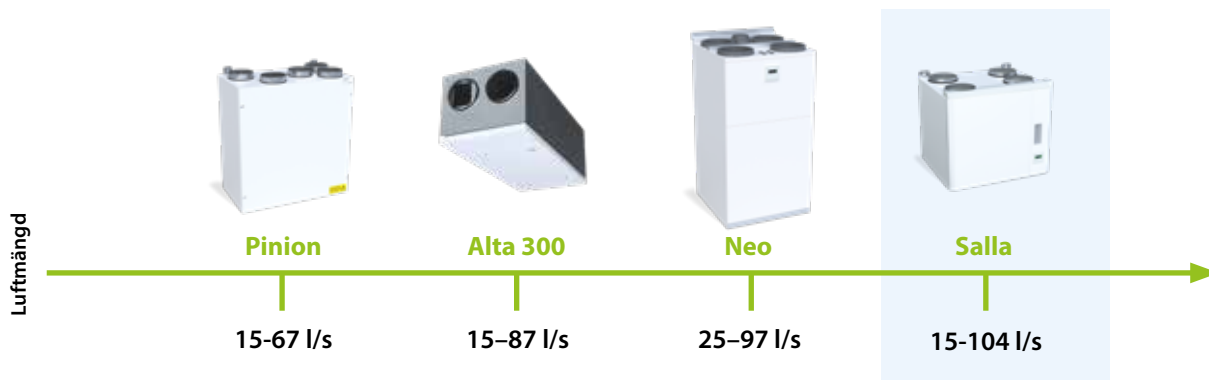

Salla är ett litet ventilationsaggregat, som tack vare sin kompakta storlek kan installeras t.ex. ovanpå tvättmaskin och torktumlare. Aggregatet är utvecklat för egnahemshus, radhus och höghuslägenheter i nordiska förhållanden.