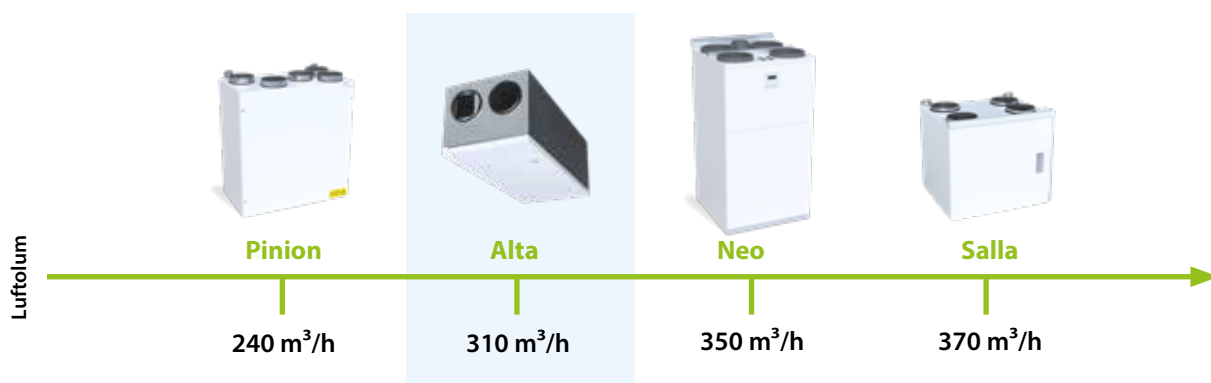

Alta er et ventilasjonsanlegg med unit svært lavt støynivå egnet for leiligheter.