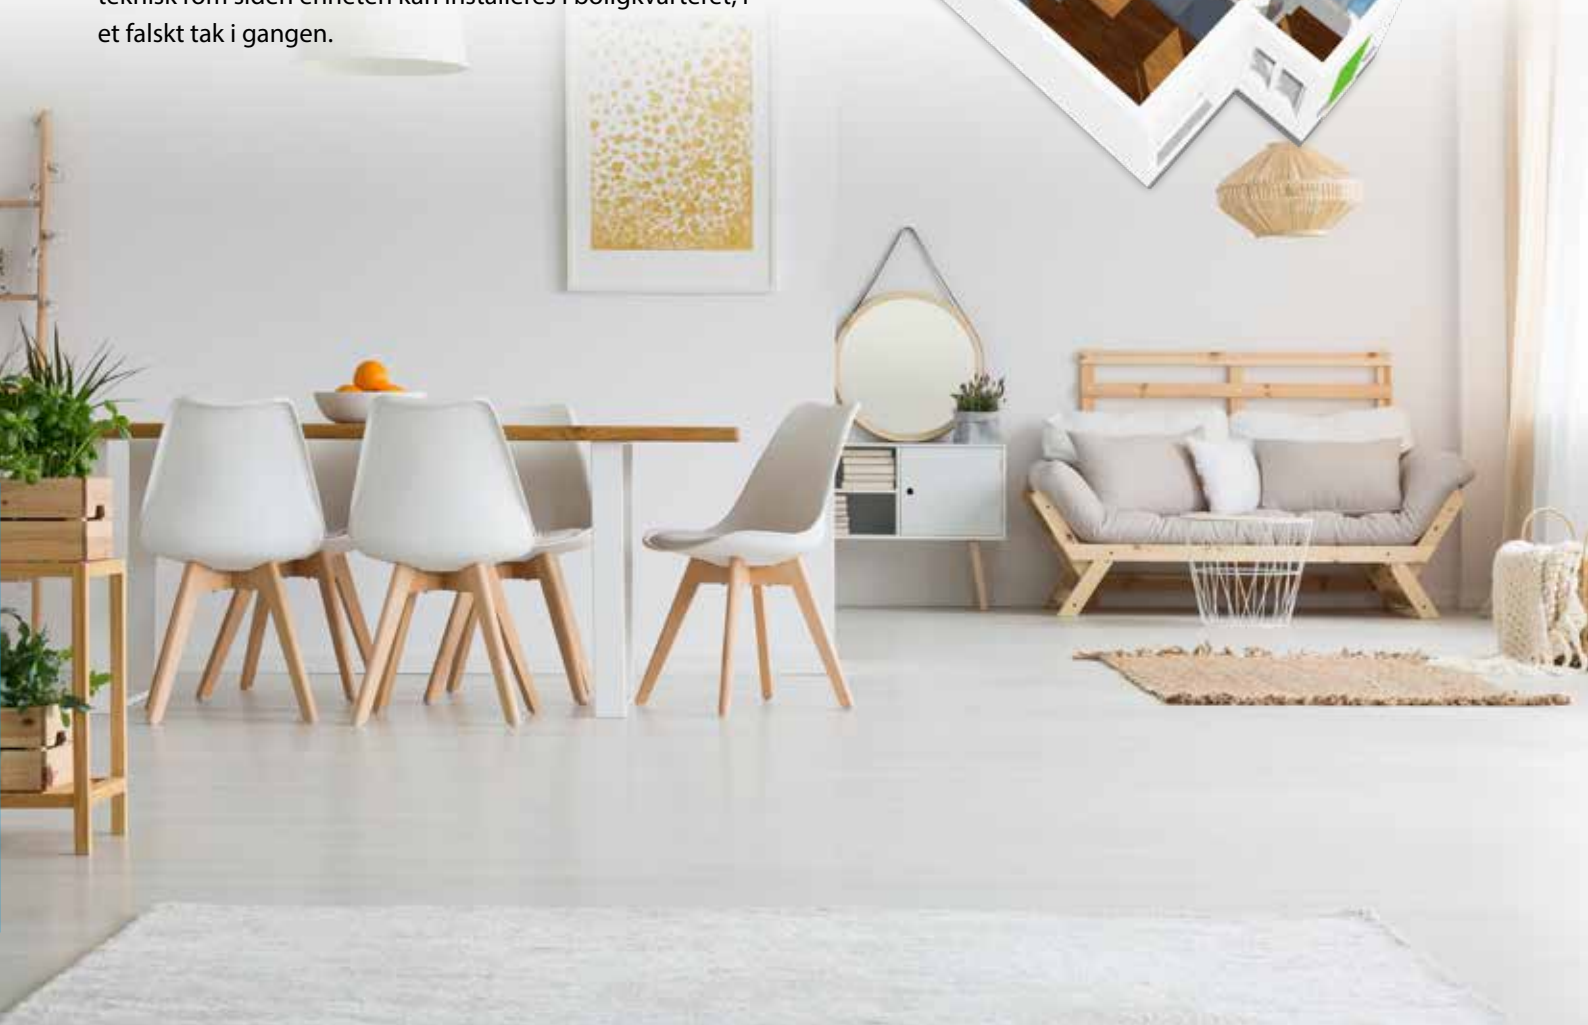

Alta montert i leilighetskompleks, Bergen

- 150 leiligheter
- Størrelsen varierer fra 38 til 110 kvadratmeter
- Ventilasjonsanlegg: Exvent Alta

Neo blir plassert i gang eller badetrom avhengig av de ulike leilighetenes utforming. Det er ikke behov for et eget teknisk rom siden enheten kan installeres i boligkvarteret, i et falskt tak i gangen.