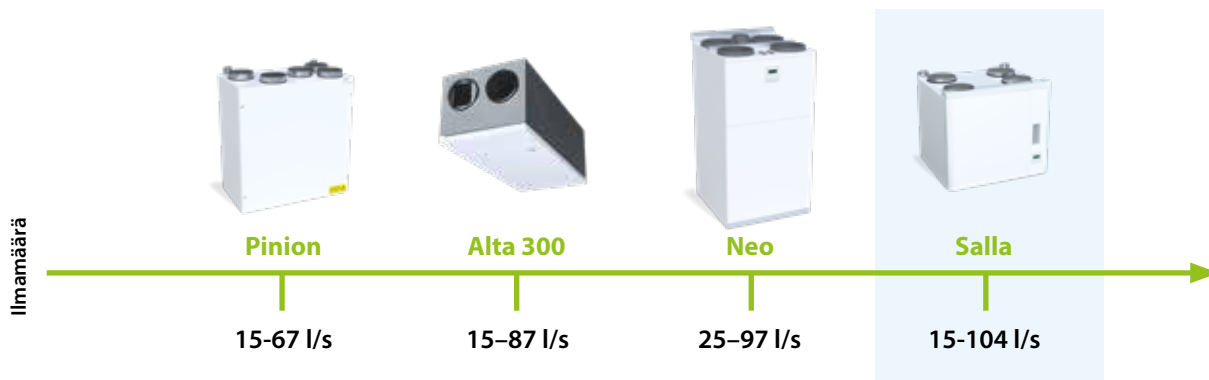

Salla on pienikokoinen ilmanvaihtoyksikkö, joka sopii pienen kokonsa vuoksi asennettavaksi kaapistoon tai pesutornin päälle. Se on suunniteltu suomalaisiin keskikokoisiin omakotitaloihin, rivitaloihin ja kerrostaloasuntoihin.