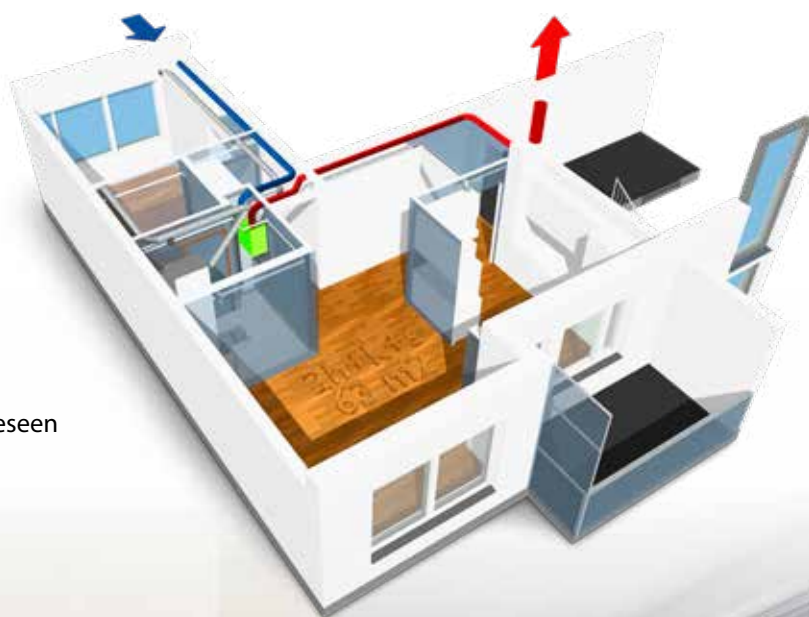

PIENI KONE, SUURET TEHOT

Suuremmat ulkomitat eivät aina tarkoita voimakkaampaa laitetta. Enervent Salla on voimanpesä pienissä kuorissa. Tingi koosta – älä laadusta.

UNOHDA JÄÄTYMINEN

Löysimme pisteen, josta jäätyminen alkaa. Siksi pystyimme suunnittelemaan Sallan rakenteen ja ilmavirrat niin, että tätä konetta ei jäätyminen vaivaa. Kun automaattisulatuksilta vältytään, Salla pystyy jatkuvasti toimimaan energiatehokkaasti. Salla on suunniteltu Suomen oloihin ja sopii erityisen hyvin saunallisiin asuntoihin.

KUN TILAA ON RAJALLISESTI

Enervent Salla on matalampi kuin useimmat laitteet ja siinä on sisäänrakennettu vesilukko tippavedelle. Näiden ominaisuuksien ansiosta koneen alle ei tarvita juuri lainkaan asennustilaa ja se voidaan sijoittaa esimerkiksi pesutornin päälle.

Täydelliset tekniset tiedot ja mittapiirustukset saatavissa osoitteessa www.enervent.fi/salla.

Salla on pienikokoinen ilmanvaihtoyksikkö, joka sopii pienen kokonsa vuoksi asennettavaksi kaapistoon tai pesutornin päälle. Se on suunniteltu suomalaisiin keskikokoisiin omakotitaloihin, rivitaloihin ja kerrostaloasuntoihin.

HELPPOA HALLINTAA JOKA TILANTEESEEN

Monipuolisista ominaisuuksista huolimatta Enervent Sallan hallinnointi on saatu tehtyä käyttäjälle helpoksi. Enervent eAir on langaton ohjauspaneeli, jonka kautta hallitset koko ilmanvaihtojärjestelmäsi. Sääto perustuu helppoihin käyttötilanteisiin, kuten Kotona ja Poissa. Salla on saatavilla myös eWind ohjauksella.