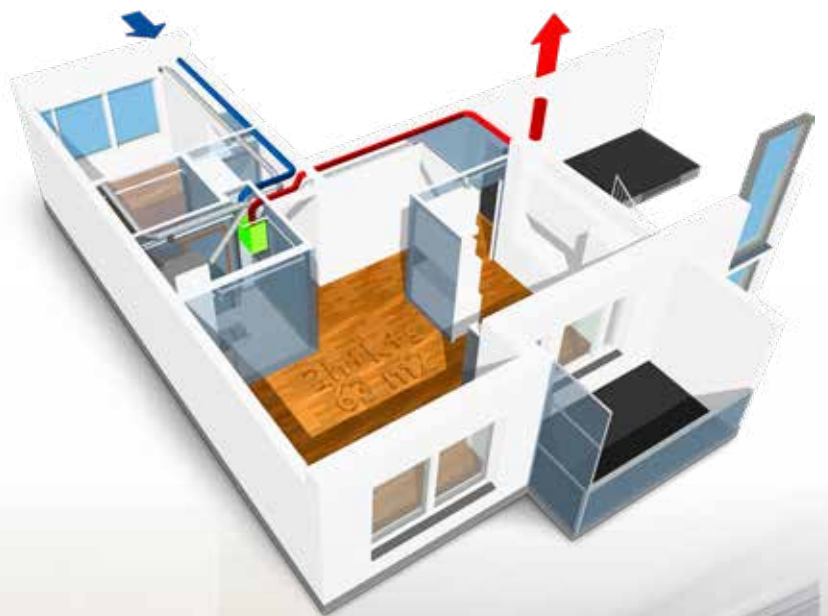

Enervent Salla ir izstrādāts funkcionēšanai ziemeļu valstīs.

KAD VIETA IR IEROBEŽOTA

Enervent Salla ir zemāka gandrīz par visām tirgū esošajām
ventilācijas iekārtām. Pateicoties maziem izmēriem,
ventilācijas iekārta ir viegli novietojama, piemēram, virs
veļas mašīnas un žāvētāja.

(ārējai vadībai IP20)

Korpusa materiāls Metāla loksne, cinkots, pulverkrāsojums.

Izmēri 580x500x490 mm

Vairāk informācijas - www.enervent.lv

Salla ir ļoti maza ventilācijas iekārta, kuru, pateicoties tās izmēram, ir viegli uzstādīt vannas istabā vai skapī. Iekārta radīta izmantošanai privātmājās vai dzīvokļos.

VIEGLI VADĀMS JEBKURĀ SITUĀCIJĀ

Neskatoties uz dažādām funkcijām, Enervent Salla ir izveidota, lai to var viegli vadīt. Enervent eAir ir bezvadu vadības panelis, kas kontrolē visu ventilācijas sistēmu.