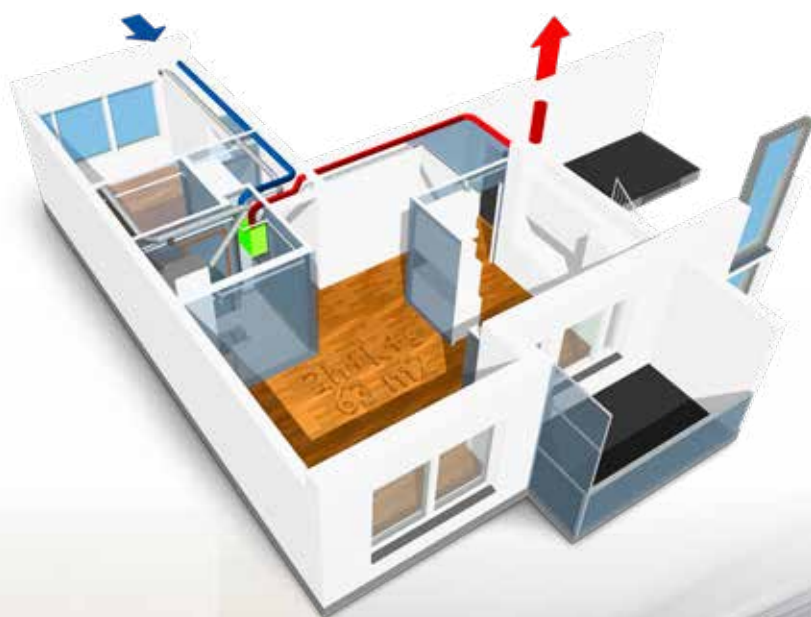

MAZA IEKĀRTA, LIELA JAUDA

Lielāks ne vienmēr nozīmē labāks un stiprāks.
Enervent Salla ir spīdīgs mazais korpuss.

Mazā šizmērā - liels kvalitātes līmenis.

AIZMIRSTIET PAR AIZSALŠANU

Mēs atradām atradām punktu, kur sākas sasaldēšana. Tas mums ļāva radīt Enervent Salla tīrā iekārtā nesasalst, tādējādi iekārtā var ilgāk un efektīvāk strādāt.
Enervent Salla ir izstrādāta funkcionālai ziemai un valstis.

(arī jānodrošina IP20)

Korpuss Materiāls Metāla loksne, cinkots, pulverkrāsojums.

Izmēri 580x500x490 mm

Vairāk informācijas - www.enervent.lv

Salla ir maza ventilācijas iekārta, kuru ir viegli uzstādīt pateicoties izmēriem. To var uzstādīt vannas istabā vai skapī. Iekārta radīta izmantošanai privātmājās vai dzīvokļos.

Piemērs: Dzīvoklis Jyväskylä, Finland

- Kopējais dzīvokļa izmērs: 36–130 m²
- Ventilācijas iekārta: Enervent Salla

Ventilācijas iekārtu var uzstādīt vannas istabā vai skapī, atkarībā no plāna specifikas.

VIEGLI VAD MS JEBRKUR SITU OJ

Despite its versatile features, the control of Enervent Salla has been made easy for the user. Enervent Air is a wireless control panel that controls your entire ventilation system. Control is based on easy usage situations, such as Home and Away. The unit is also available with eWind control.