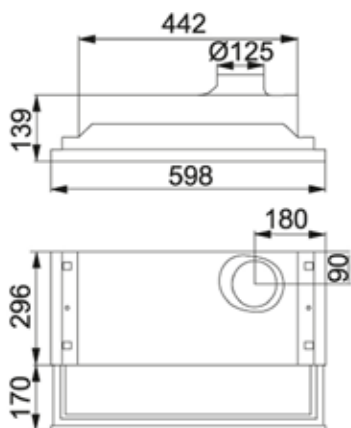

Virtuves nosūcēji ar aktīvās ogles filtru

Franke 420

Virtuves nosūcējs ar aktīvās ogles filtru, kas ir paredzēts iebūvēšanai virtuves mēbelēs. Šim modelim ir izvelkams priekšējais panelis un signāla novadiša ventilācijas iekārtai.

Platums: 600 mm
Apgaismojums: 11 W dienasgaisma
Uzstādīšanas augstums: min. 400 mm elektriskās plīts virsmas, min. 650 mm no gāzes plīts
Filtrs: aktīvās ogles filtrs
Smaku nofiltrēšana saskaņā ar SS4330501: 75% pie 165 m³/h
Krāsu varianti: balts/nerūsējošais tērauds
Produktu nummurs: balts - K240130401, nerūsējoša tērauda - K240130402