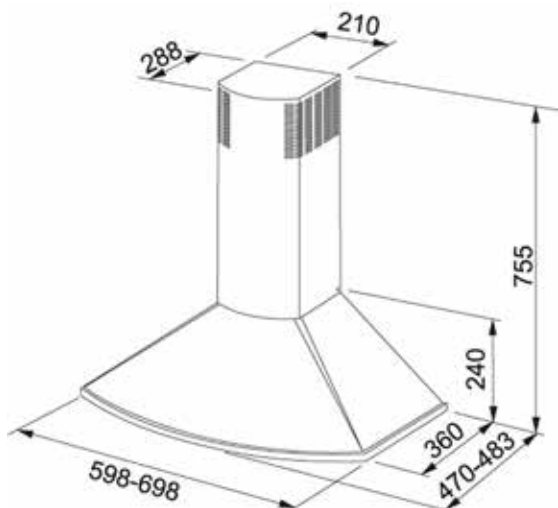

Franke Tender 729

Skandināvijas viss populārākais virtuves nosūcējs. Šo modeli uzstāda pie sienas. The Franke Tender virtuves nosūcei ir aktīvās ogles filtrs un signāla novadiša ventilācijas iekārtai.

Platums: 600 mm
Apgaismojums: LED 2x2W
Uzstādīšanas augstums: 500 mm elektriskās plīts virsmas un min. 650 mm no gāzesplīts
Filtrs: aktīvās ogles filtrs
Smaku nofiltrēšana saskaņā ar SS4330501: 75% pie 338 m³/h
Krāsu varianti: balts/nerūsējošais tērauds
Produktu nummurs: bals - K240130404, nerūsējoša tērauda - K240130403