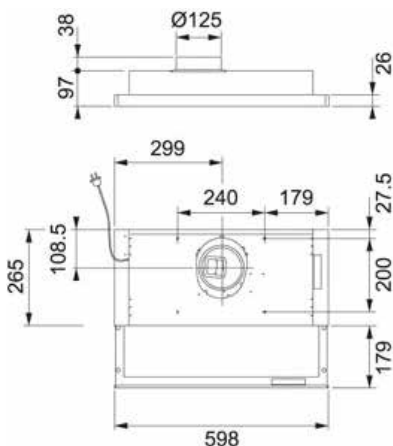

Premium

Premium virtuves nosūcējs ir paredzēts iebūvēšanai virtuves mēbelēs. Elektriskie slēdži ir izvelkamā panelī. Šim modelim ir elektronisks vārsts un signāla novadīša ventilācijas iekārtai. Priekšējā paneļa krāsu varianti ir balts un nerūsējošā tērauda.

Platums: 600 mm
Apgaismojums: LED 2x2W
Uzstādīšanas augstums: min. 400 mm elektriskās plīts virsmas, min. 650 mm no gāzes plīts
Filtrs: tauku filtrs
Smaku nofiltrēšana saskaņā ar SS4330501: 75% pie 165 m³/h
Krāsu varianti: balts/nerūsējošais tērauds
Produkta nummurs: balts - K240130201, nerūsējošā tērauda- K240130202