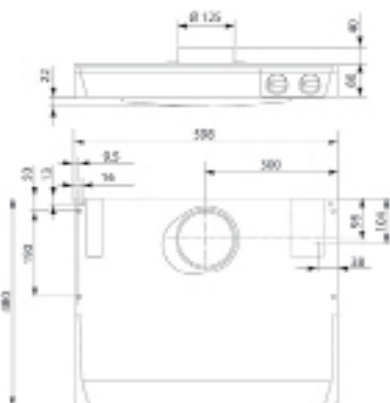

Enervent virtuves nosūcēji

Enervent tvaika nosūcēju kolekcijā ir virkne ekskluzīvu tvaika nosūcēju, kurus var izmantot kopā ar ventilācijas iekārtu. Kolekcijā Jūs atradīsiet modernus un dizaina virtuves nosūcējus. Ventilācijas iekārtas un virtuves nosūcēji var būt fiziski savienoti vai tie var atrasties dažādās telpās savienoti ar gaisa vadu. Krāsu veidi ir balts un nerūsējošā tērauda.

Virtuves nosūcēji pieslēgti pie iekārtas

Standard Plus

Var
pievienot
pie ventilācijas
iekārtas

Šis ir populārs virtuves nosūcējs. Nosūcējam ir nosklēgvārsts ar laika atskaiti un signāla novadīšanu ventilācijas iekārtai. Ventilācijas iekārtai ir fiziski savienota ar virtuves nosūcēju.

Platums: 600 mm
Apgaismojums: 11 W dienasgaisma
Uzstādīšanas augstums: min. 400 mm elektriskās plīts virsmas, min. 650 mm no gāzes plīts
Filtri: mazgājams filtrs
Smaku nofiltrēšana saskaņā ar EN 13141-3:2017: 75% pie 165 m³/h
Krāsas: balts/nerūsējošā tērauda
Produkta nummurs: balts- K240130301, nerūsējošā tērauda - K240130302