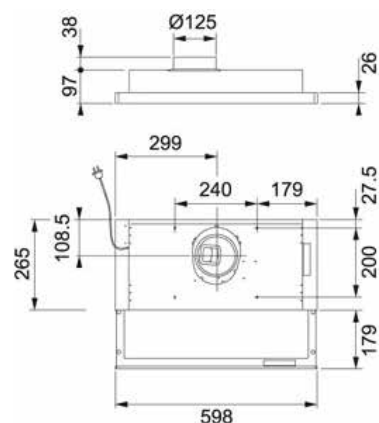

Premium-liesikupu on tarkoitettu upotettavaksi kalusteeseen. Elektroniset kytkimet sijaitsevat ulosvedettävässä etuosassa. Mallissa on sähköisesti sulkeutuva läppä ja indikointi koneelle.

1. Leveys: 600 mm
   Valaistus: LED 2x2 W
   Asennuskorkeus: min. 450 mm sähköliedestä,
   650 mm kaasuliiedestä
   Suodatin: metallinen rasvasuodatin
   Sieppauskyky: 75% SS 433 05 01 mukaan
   Väri vaihtoehdot: valkoinen/ ruostumaton teräs
   Tuotenumero: K240130201 Premium valkoinen
   K240130202 Premium rst
   Soveltuvuus: Pinion eWind E (OFF-asennus)
   Pinion Premium eWind E (ON-asennus)
   Alta eWind E (OFF-asennus)
   Salla CHC eWind E (OFF-asennus)
   Salla CHC eAir E (OFF-asennus)
   Neo eWind E (OFF-asennus)
   Bruttohinta: 472,00 € (alv 0 %) valkoinen
   31,00 € (alv 0%) rst etulista

Toimitusaika:

Mittakuva: