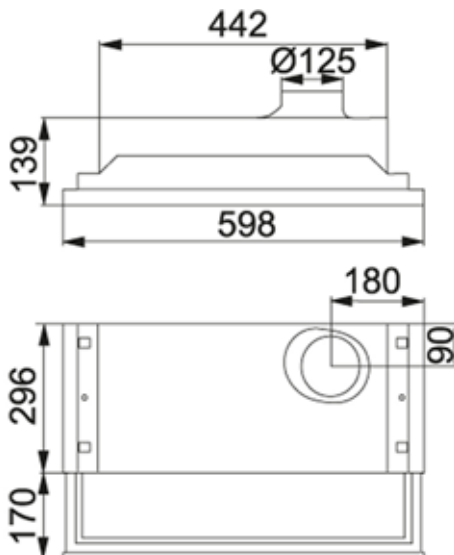

Kalusteeseen upotettava design-liesikupu aktiivihiiisuodattimella. Tässä mallissa on ulosvedettävä kansi ja indikointi koneelle.

Leveys:	600 mm
Valaistus:	11 W loisteputki
Asennuskorkeus:	min. 450 mm sähköliedestä, min. 650 mm kaasuliedestä
Suodatin:	aktiivihiiisuodatin
Sieppauskyky:	75% SS 433 05 01 mukaan
Väri vaihtoehdot:	valkoinen/ ruostumaton teräs
Tuotenumero:	K240130401 420 valkoinen K240130402 420 rst
Bruttohinta:	616,00 € (alv 0 %) valkoinen 666,00 € (alv 0 %) ruostumaton teräs
Toimitusaika:	4 viikkoa tilauksesta

Mittakuva: