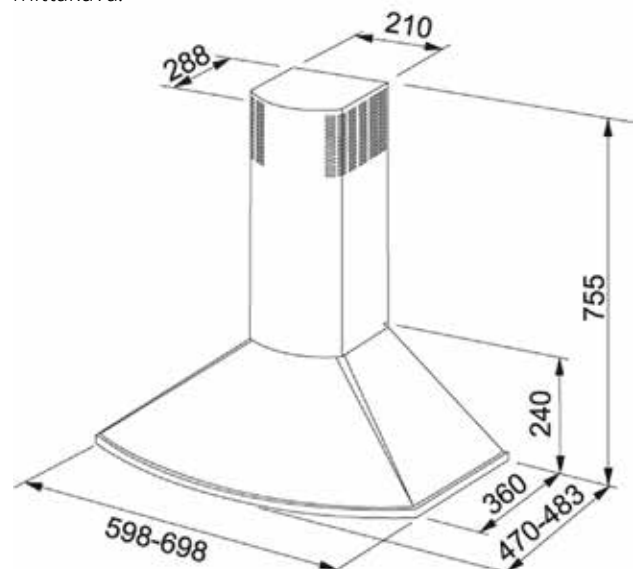

Skandinavian suosituin liesikupumalli. Tämä on seinälle asennettava malli. Franke Tenderissä on aktiivihiiisuodatin ja indikointi koneelle.

Leveys:	600 mm
Valaistus:	LED 2x2W
Asennuskorkeus:	min. 500 mm sähköliedestä, min. 650 mm kaasuliedestä
Suodatin:	Aktiivihiiisuodatin
Sieppauskyky:	EN 61591 mukaan
Väri vaihtoehdot:	valkoinen/ ruostumaton teräs
Tuotenumero:	K240130404 Tender 729 valkoinen K240130403 Tender 729 rst
Bruttohinta:	1 029,00 € (alv 0 %) valkoinen 1 131,00 € (alv 0 %) ruostumaton teräs
Toimitusaika:	4 viikkoa tilauksesta

Mittakuva: