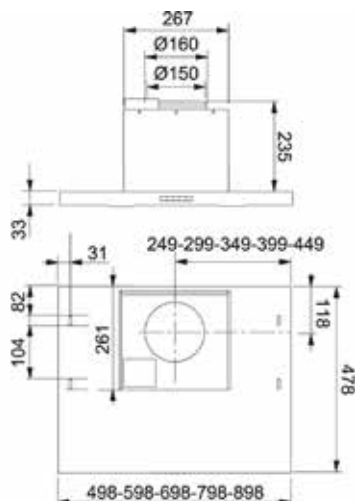

Tyylikärs kalusteeseen integroitava liesikupu. Mallissa on sähköisesti sulkeutuva läppä ja indikointi koneelle. Tilaustuote, toimitusaika varmistettava tehtaalta.

Leveys:	600 mm
Valaistus:	LED 2x2 W
Asennuskorkeus:	min. 450 mm sähköliedestä, min. 650 mm kaasuliedestä
Suodatin:	metallinen rasvasuodatin
Sieppauskyky:	75% SS 433 05 01 mukaan
Väri vaihtoehdot:	ruostumaton teräs
Tuotenumero:	K240130501 602-12 rst
Soveltuvuus:	Pinion eWind E (OFF-asennus) Alta eWind E (OFF-asennus) Salla CHC eWind E (OFF-asennus) Salla CHC eAir E (OFF-asennus) Neo eWind E (OFF-asennus)

Bruttohinta: 595,00 € (alv 0%)

Toimitusaika: 4 viikkoa tilauksesta

Mittakuva: