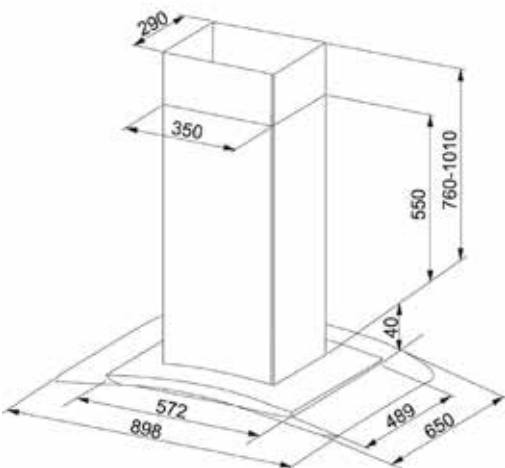

Näyttävä Opal 772-12 -liesikupu on saarekemallia. Mallissa on sähköisesti sulkeutuva läppä ja indikointi koneelle. Tilaustuote, toimitusaika varmistettava tehtaalta.

Leveys:	900 mm
Valaistus:	LED 2x4 W
Asennuskorkeus:	min. 650 mm sähköliedestä, 650 mm kaasuliedestä
Suodatin:	metallinen rasvasuodatin
Sieppauskyky:	75% SS 433 05 01 mukaan
Väri vaihtoehdot:	ruostumaton teräs
Tuotenumero:	K240130504 Opal 772-12 rst
Soveltuvuus:	Pinion eWind E (OFF-asennus) Alta eWind E (OFF-asennus) Salla CHC eWind E (OFF-asennus) Salla CHC eAir E (OFF-asennus) Neo eWind E (OFF-asennus)

Bruttohinta: 1 090,00 € (alv 0 %)

Toimitusaika: 8 viikkoa tilauksesta

Mittakuva: