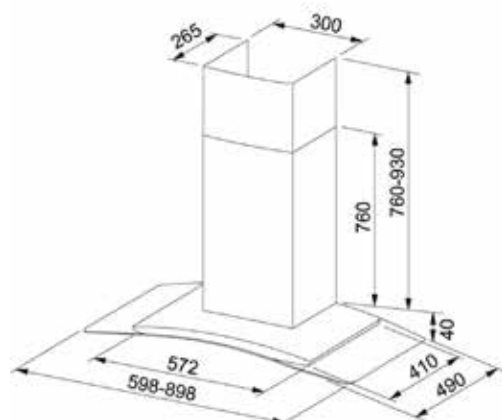

Näyttävä Opal 762-12 -liesikupu asennetaan seinälle lieden yläpuolelle. Mallissa on sähköisesti sulkeutuva läppä ja indikointi koneelle. Tilaustuote, toimitusaika varmistettava tehtaalta.

Leveys:	900 mm
Valaistus:	LED 2x4 W
Asennuskorkeus:	min. 650 mm sähköliedestä, 650 mm kaasuliedestä
Suodatin:	metallinen rasvasuodatin
Sieppauskyky:	75% SS 433 05 01 mukaan
Väri vaihtoehdot:	ruostumaton teräs
Tuotenumero:	K240130502 Opal 762-12 rst
Soveltuvuus:	Pinion eWind E (OFF-asennus) Alta eWind E (OFF-asennus) Salla CHC eWind E (OFF-asennus) Salla CHC eAir E (OFF-asennus) Neo eWind E (OFF-asennus)

Bruttohinta: 752,00 € (alv 0%)

Toimitusaika: 8 viikkoa tilauksesta

Mittakuva: