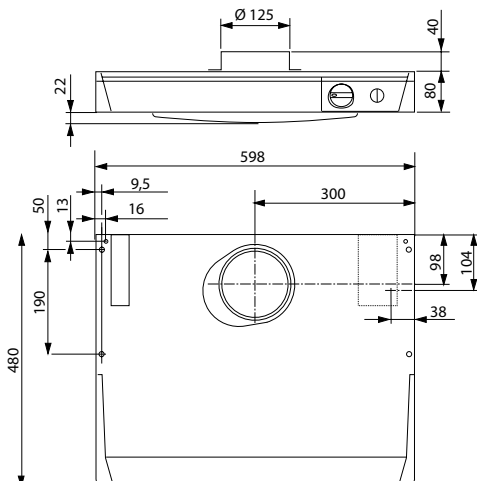

Tämä on suosittu perusliesikupu. Tässä mallissa on sulkeutuva läppä ajastimella ja indikointi koneelle (sulkeutuva kontakti).

1. Leveys: 600 mm
   Valaistus: 11 W loisteputki
   Asennuskorkeus: min. 400 mm sähköliedestä,
   min. 650 mm kaasuliiedestä
   Suodatin: pestävä suodatinmatto
   Sieppauskyky: 75% EN 13141-3:2017 mukaan
   Väri vaihtoehdot: valkoinen/ ruostumaton teräs
   Tuotenumero: K240130301 Standard Plus valkoinen
   K240130302 Standard Plus rst
   Soveltuvuus: Pinion eWind E (ON- ja OFF-asennus)
   Alta eWind E (OFF-asennus)
   Salla CHC eWind E (OFF-asennus)
   Salla CHC eAir E (OFF-asennus)
   Neo eWind E (OFF-asennus)
   Bruttohinta: 259,00 € (alv 0 %) valkoinen
   308,00 € (alv 0%) ruostumaton teräs
   Toimitusaika: Heti

Mittakuva: