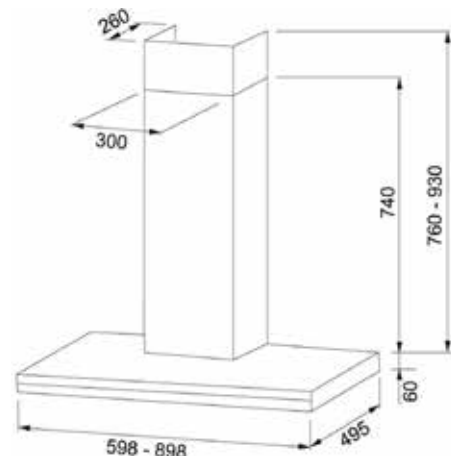

Franken design-liesikupu asennettavaksi seinälle lieden yläpuolelle. Mallissa on sähköisesti sulkeutuva läppä ja indikointi koneelle. Tilaustuote, toimitusaika varmistettava tehtaalta.

Leveys:	600 mm
Valaistus:	LED 2x2 W
Asennuskorkeus:	min. 650 mm sähköliedestä, min. 650 mm kaasuliedestä
Suodatin:	metallinen rasvasuodatin
Sieppauskyky:	75% SS 433 05 01 mukaan
Väri vaihtoehdot:	ruostumaton teräs
Tuotenumero:	K240130503 Stil vitrum rst
Soveltuvuus:	Pinion eWind E (OFF-asennus) Alta eWind E (OFF-asennus) Salla CHC eWind E (OFF-asennus) Salla CHC eAir E (OFF-asennus) Neo eWind E (OFF-asennus)

Bruttohinta: 789,00 € (alv 0 %)

Toimitusaika: 8 viikkoa tilauksesta

Mittakuva: