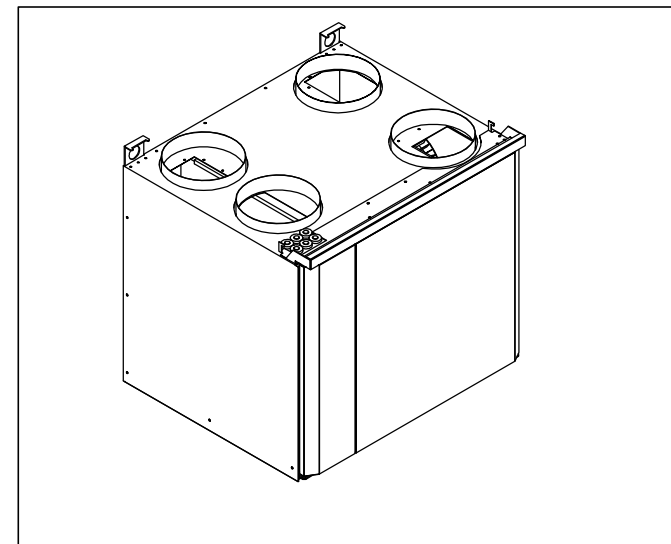

DRAIN OUTLET

SERVICE DOOR

YLEISTOLERANSSIT Hitsatut rakenteet: EN ISO 13920-AE Koneistetut osat: ISO 2768-mK	Item	Quantity	Title/Name, designation, material, dimension etc		Article no./Reference	
	Designed by	Checked by	Approved by	Filename U:\PINGVIN	Date 20130220	Scale 1:1
PINGVIN left				Title/Name DIMENSION DRAWING	Weight kg	
Ensto Enervent Oy Kipinätie 1, FIN-06150 PÖRVÖ Tel. +358-207-528800, enervent@ensto.com				Drawing number PINGVIN K00 003	Edition B	Sheet 1