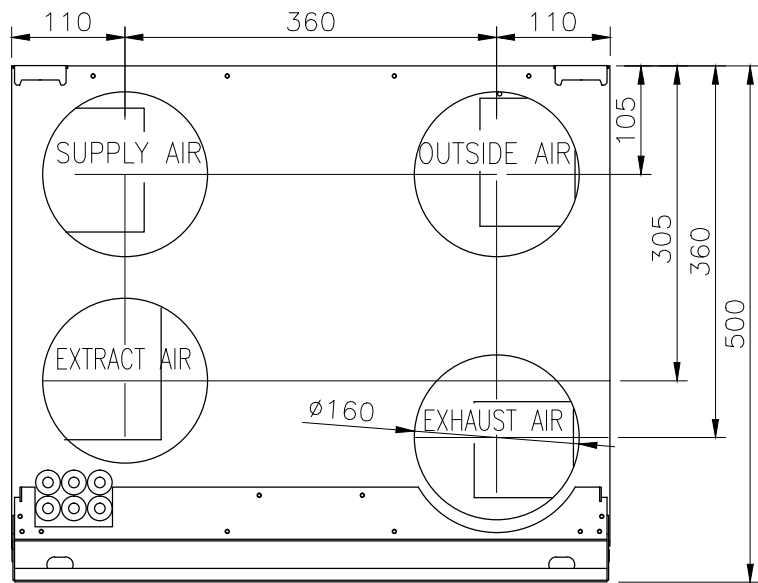

DRAIN OUTLET

SERVICE DOOR

YLEISTOLERANSSIT Hitsatut rakenteet: EN ISO 13920-AE Koneistetut osat: ISO 2768-mK	Item	Quantity	Title/Name, designation, material, dimension etc		Article no./Reference	
	Designed by	Checked by	Approved by	Filename U:\PINGVIN	Date 20130220	Scale 1:1
PINGVIN left				Title/Name DIMENSION DRAWING	Weight kg	
Ensto Enervent Oy Kipinätie 1, FIN-06150 PÖRVÖ Tel. +358-207-528800, enervent@ensto.com				Drawing number PINGVIN K00 003	Edition B	Sheet 1