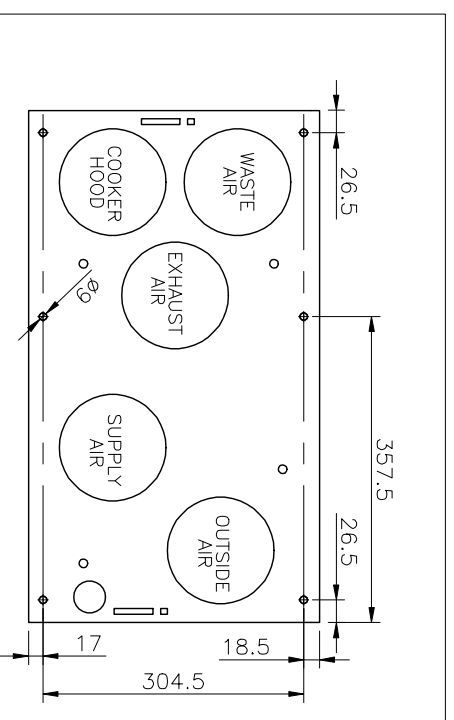

RIGHT
Ceiling mounts

TOLERANCES
Welded components:
EN ISO 13920-AE
Machine components:
ISO 2768-MK

| Item | Quantity | Description | Reference | Scale |
|----------------------|----------|-------------|-----------|-------|
| PICCOLO ECO ECE CTRL | | | | 1:7 |