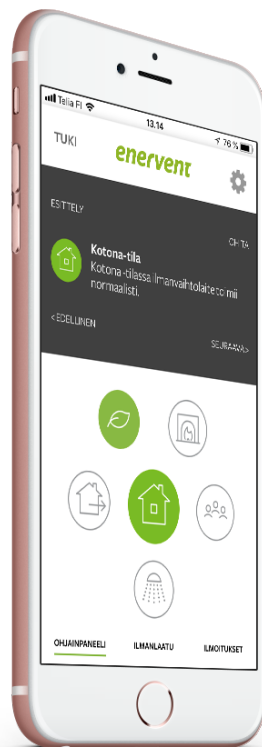

OTA KODIN
ILMANVAIHTO
OMIIN KÄSIISI

**” Tarkistin juuri mökkini
ilmankosteuden
– kotoa käsin.”**

Enervent eWind App

OTA ILMANVAIHTOKONEESI HALTUUN

Enervent eWind App -sovelluksella voit ohjata suoraan puhelimestasi Enervent eWind -ilmanvaihtokonetta, joka on varustettu WiFi-moduulilla. Voit hallita laitetta paikallisesti ilman internet-yhteyttä tai etänä netin yli.

HALLINTA AINA MUKANASI

Enervent eWind App mahdollistaa ilmanvaihdon hallinnan suoraan puhelimestasi. Sinun ei tarvitse käydä teknisessä tilassa tai käyttää seinään asennettua ohjainpaneelia – helppokäyttöisellä applikaatiolla valitset nopeasti haluamasi toimintatilan missä ja milloin vain.

Ymmärrämme, ettei ole aina helppoa muistaa kaikkia ilmanvaihdon ylläpitoon liittyviä asioita.

Nyt voit antaa applikaation hoitaa muistamisen puolestasi. Kun on aika vaihtaa suodattimet tai ilmanlaatu vaati huomioitasi, sovellus lähettää sinulle ilmoituksen.

Toimii WiFin kautta joko sisäverkossa tai internetin yli

Samaa ilmanvaihtokonetta voi hallita useampi käyttäjä

Todellisiin käyttötilanteisiin perustuvat esiohjelmoidut toimintatilat

Tukiosio, huoltomuistutukset ja ilmanlaatuun liittyvät huomautukset viesteinä puhelimeen