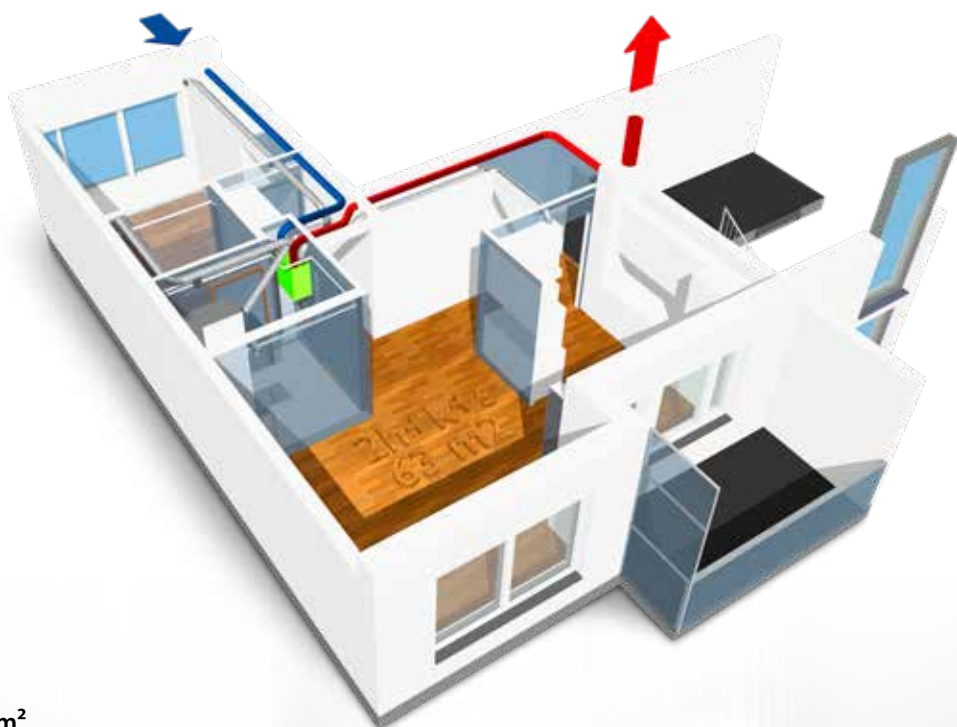

UNE OEUVRE D'ART AÉRODYNAMIQUE

Le matériau interne utilisé dans la Neo nous a permis de planifier un tout nouveau type d'unité. Il peut être sculpté dans des formes rondes et aérodynamiques contrairement à une tôle d'acier qui est assez difficile à former. Nous avons fait de la Neo un morceau d'art aérodynamique dont en résulte de très bonnes performances.

**RENDEMENT
ÉNERGÉTIQUE
INÉGALÉE**

Caractéristiques techniques

Débit volumique de l'air	97-360 m ³ /h
Pression disponible	27-100 Pa
Taille de la conduite	Ø 160 mm
Poids	58 kg
Indice de Protection	IP44
IP Commande externe	IP20

Neo est l'unité qui convient le mieux aux pavillons de taille moyenne ou à des appartements.
Elle convient également aux espaces publics où seule une quantité d'air limité est requise.

CAS: Immeuble résidentiel, Helsinki