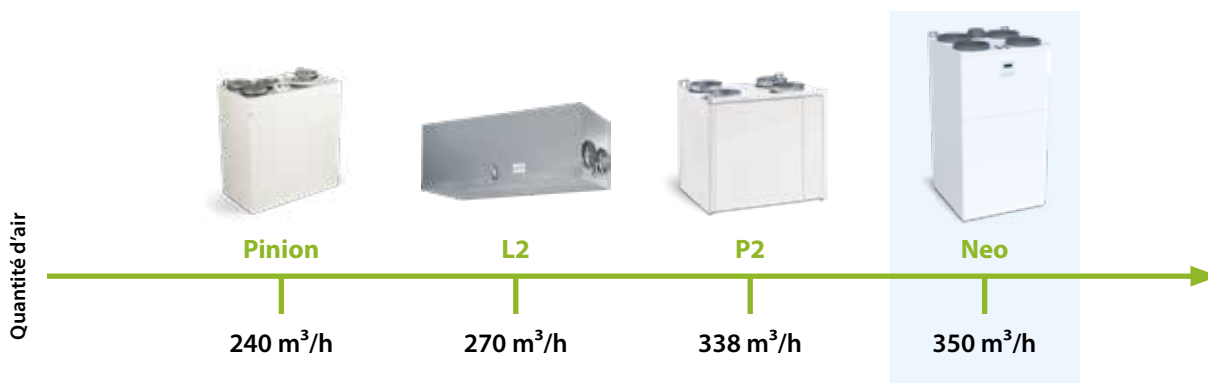

Neo est l'unité qui convient le mieux aux pavillons de taille moyenne ou à des appartements.
Elle convient également aux espaces publics où seule une quantité d'air limité est requise.