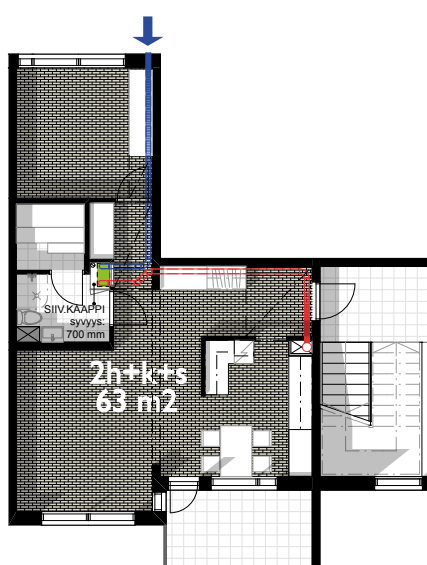

Neo est l'unité qui convient le mieux aux pavillons de taille moyenne ou à des appartements.
Elle convient également aux espaces publics où seule une quantité d'air limité est requise.