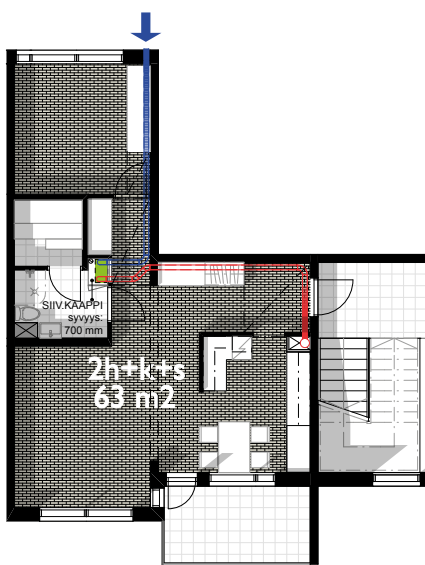

Neo est l'unité qui convient le mieux aux pavillons de taille moyenne ou à des appartements.
Elle convient également aux espaces publics où seule une quantité d'air limité est requise.