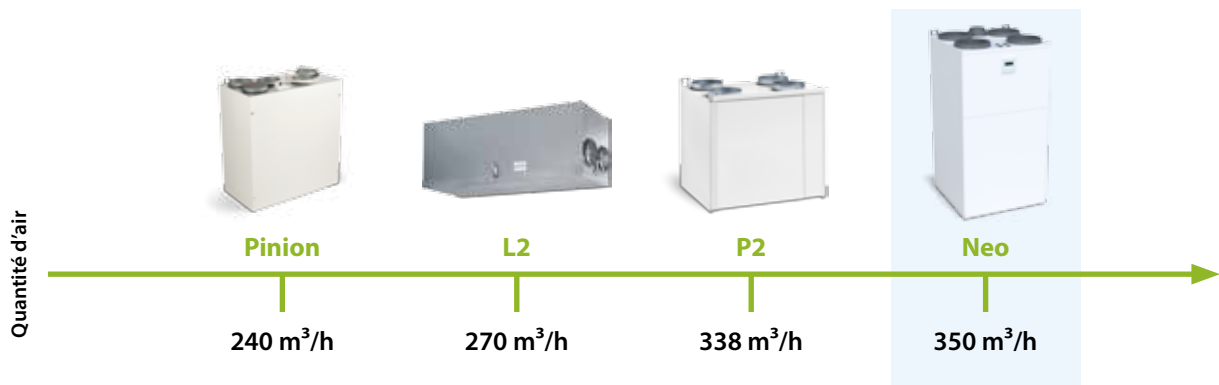

Neo est l'unité qui convient le mieux aux pavillons de taille moyenne ou à des appartements.
Elle convient également aux espaces publics où seule une quantité d'air limité est requise.