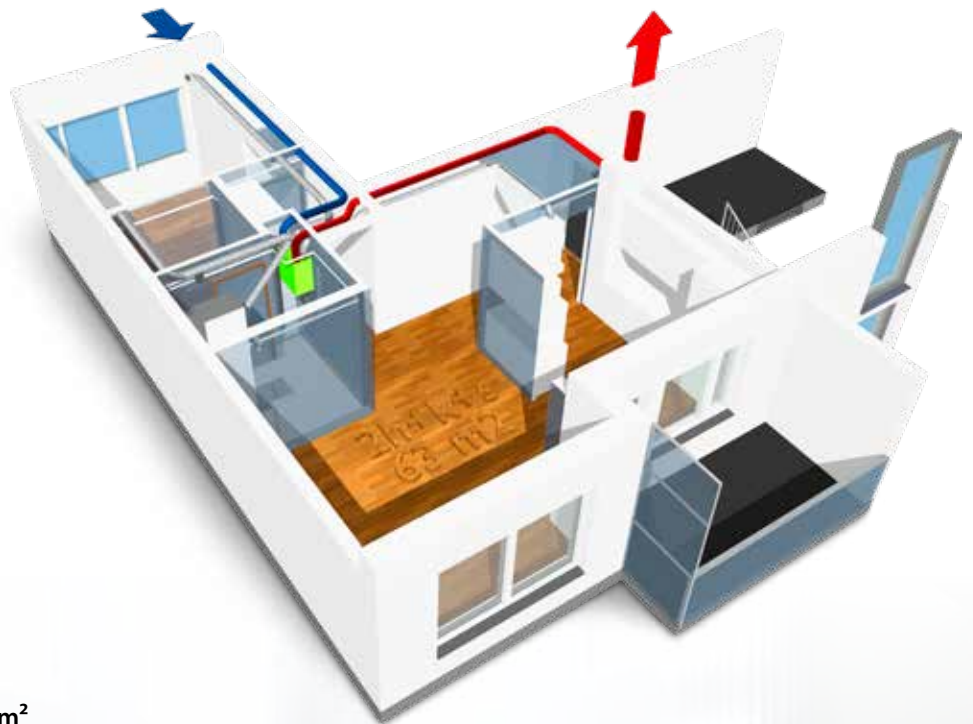

LA TAILLE FAIT BIEN LA DIFFÉRENCE

La Neo d'Enervent permet de redéfinir complètement la ventilation, depuis la planification du projet à l'installation. Le design léger et compact de la Neo en fait la seule unité du marché capable d'entrer dans une armoire standard de 60 cm. Vous pouvez désormais placer l'unité hors de votre champ de vision, et ce sans grands investissements.

SE CONCENTRER SUR L'INTÉRIEUR

La Neo est un tout nouveau type d'unité de ventilation en raison de son intérieur. Sa solution d'isolation rend l'unité légère et particulièrement économe en énergie. Nous sommes fiers d'annoncer que Neo est de classe énergétique EcoDesign A+.

UNE OEUVRE D'ART AÉRODYNAMIQUE

Le matériau interne utilisé dans la Neo nous a permis de planifier un tout nouveau type d'unité. Il peut être sculpté dans des formes rondes et aérodynamiques contrairement à une tôle d'acier qui est assez difficile à former. Nous avons fait de la Neo un morceau d'art aérodynamique dont en résulte de très bonnes performances.

Rendez-vous sur www.neo.enervent.com pour obtenir tous les dessins et caractéristiques techniques.

Neo est l'unité qui convient le mieux aux pavillons de taille moyenne ou à des appartements.
Elle convient également aux espaces publics où seule une quantité d'air limité est requise.