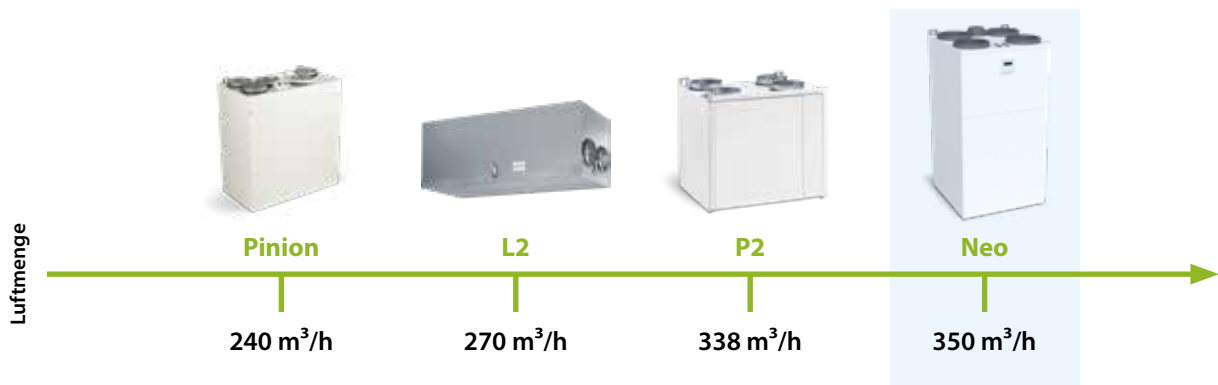

Neo eignet sich am besten für mittelgroße, freistehende Häuser und Wohnungen.
Es eignet sich auch für öffentliche Räume, wo nur eine begrenzte Luftmenge erforderlich ist.