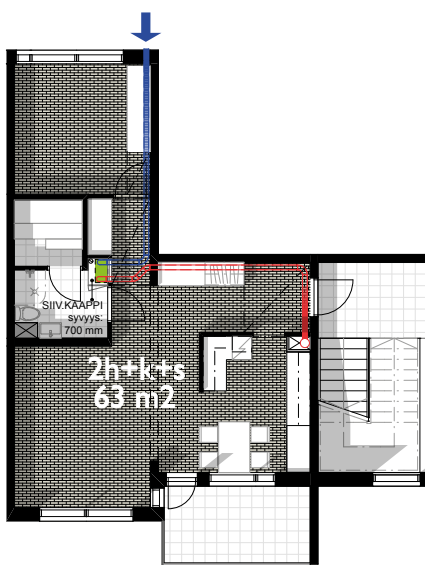

Neo eignet sich am besten für mittelgroße, freistehende Häuser und Wohnungen.
Es eignet sich auch für öffentliche Räume, wo nur eine begrenzte Luftmenge erforderlich ist.