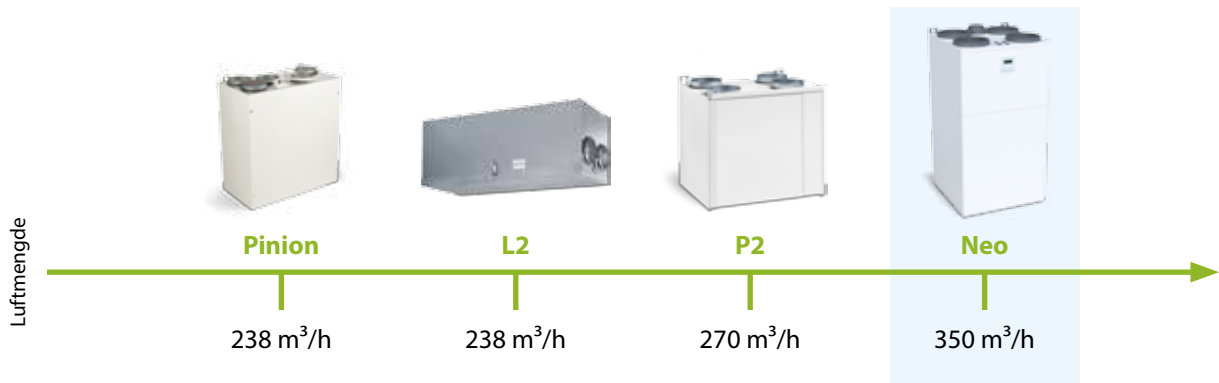

Neo er perfekt til leiligheter, samt små og mellomstore hus.
Den passer også for større offentlige rom der behovet for frisk luft er begrenset.