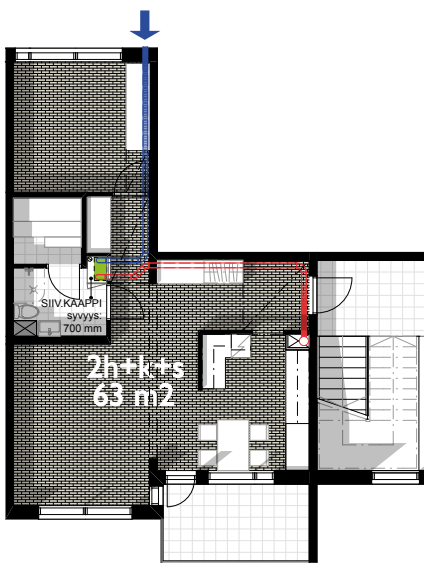

A+

UOVERTRUFFEN
ENERGI-
EFFEKTIVITET

Teknisk informasjon

Luftvolum	97–350 m ³ /h	Isulasjonsmateriale	EPP, brannsikret
Trykkforskjell	27–100 Pa	Materiale (kabinett)	Sinkbelagt stålplate, pulverlakkert.
Kanalstørrelse	Ø 160 mm	Brannklasse:	A2-s1, d0
Vekt	58 kg	Dimensjoner	545 x 545 x 976 mm
IP klasse	IP44 (ekstern kontrol IP20)		

EKSEMPEL: Neo montert i leilighetskompleks, Helsinki

- 52 leiligheter
- Størrelsen varierer fra 38 til 110 kvadratmeter
- Ventilasjonsanlegg: Exvent Neo

Neo blir plassert i gang eller badrom avhengig av de ulike leilighetenes utforming. Alle enhetene blir montert raskt og effektivt i vanlige skap på 60 centimeter.

ER DET IKKE DEILIG NÅR ALT BARE PASSER?

Plasser dette merket på veggen, gulvet eller bordet, og bruk Liveprint-appen til å se hvor enkelt du får plass til Neo i ditt prosjekt!

Optimal viewing distance is 1,5–2 m.