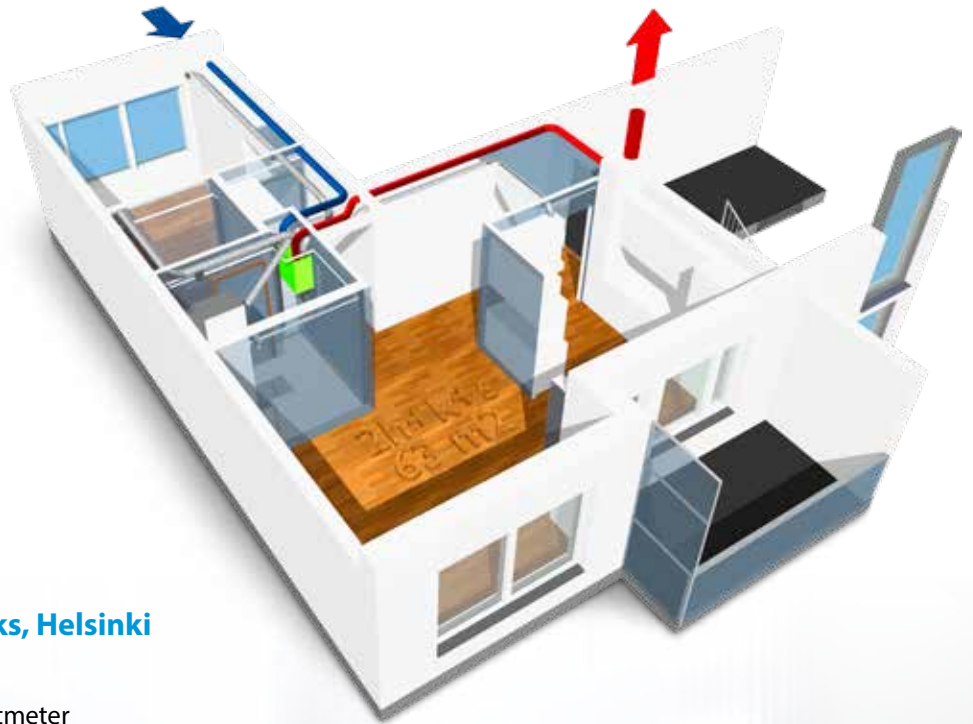

Neo er perfekt til leiligheter, samt små og mellomstore hus.
Den passer også for større offentlige rom der behovet for frisk luft er begrenset.