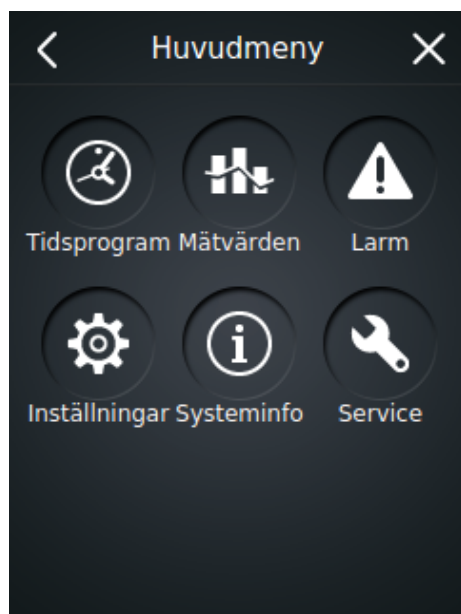

# Enervent eAir

STYRPANEL MED PEKSKÄRM FÖR VENTILATIONSAGGREGAT

**enervent**

## Högklassig teknologi

Enervent eAir är en intelligent styrpanel. Du gör alla ventilationsinställningar behändigt via pekskärmen på den iPad-aktiga trådlösa styrpanelen. Samtliga högklassiga egenskaper är färdiga att styras behändigt och trendigt med fingertopparna.

## Lätt som att andas

Du styr hemmets ventilation med den visuellt tydliga pekskärmen. Den är lätt att använda och fungerar med en logik som baserar sig på situationsstyrning.