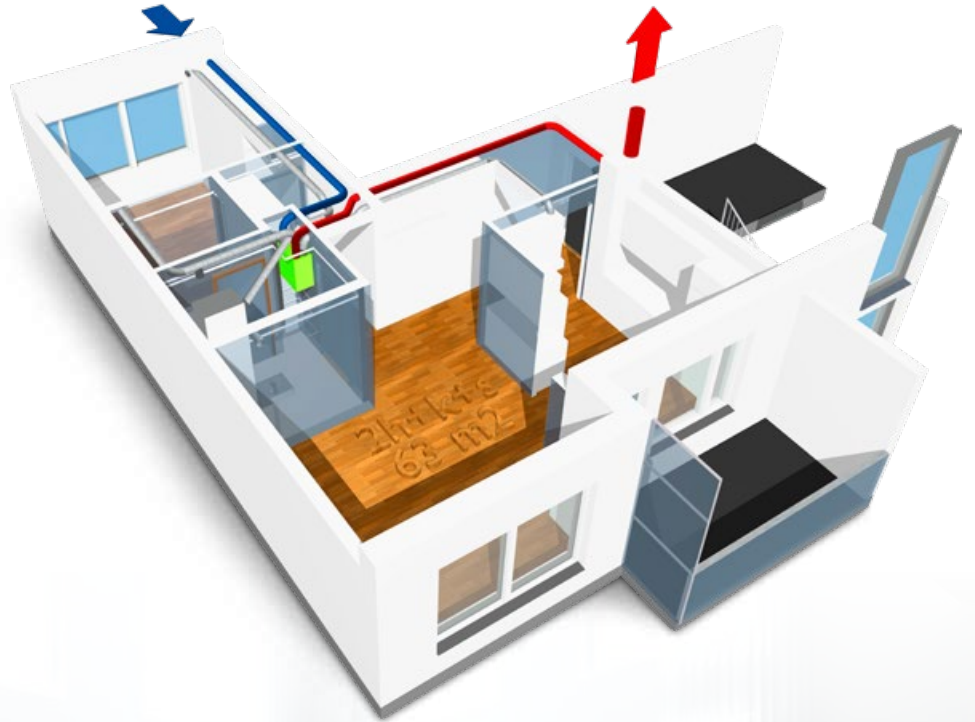

Neo sopii parhaiten ilmanvaihtoyksiköksi keskikokoisiin omakotitaloihin, rivitaloihin ja kerrostaloasuntoihin. Yksikkö on hyvä valinta myös julkisiin tiloihin, joissa pienehkö ilmamäärä riittää.