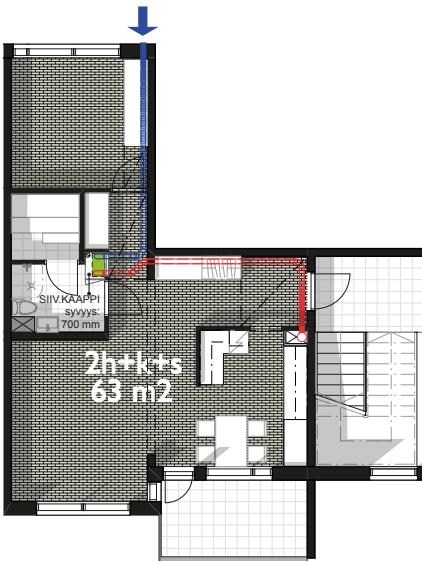

A+

PARAS
ENERGIA-
TEHOKKUUS

Tekniset tiedot

Ilmavirta	97–360 m ³ /h	Eristemateriaali	EPP, palonkestävä
Paine-ero	27–100 Pa	Ulkokuoren materiaali	Teräslevy, sinkitty, jauhemaalattu
Kanavan koko	Ø 160 mm		Paloluokka: A2-s1, d0
Paino	XX kg	Ulkomitat	545x545x976 mm
IP luokitus	IP44 (ulkoinen ohjaus IP20)		

Täydelliset tekniset tiedot ja mittapiirustukset saatavissa osoitteessa www.neo.enervent.com

Neo sopii parhaiten ilmanvaihtoyksiköksi keskikokoisiin omakotitaloihin, rivitaloihin ja kerrostaloasuntoihin. Yksikkö on hyvä valinta myös julkisiin tiloihin, joissa pienehkö ilmamäärä riittää.

CASE: Kerrostalo, Helsinki

- 52 asunnon kerrostalo
- Asuntojen koko 38–110 m²
- Ilmanvaihtoyksikkö: Enervent Neo

Ilmanvaihtoyksikkö voidaan sijoittaa asunnon pohjaratkaisun mukaisesti eteistilaan tai kylpyhuoneeseen. Yksikkö asennetaan helposti ja edullisesti standardikokoisen kaapin sisään.