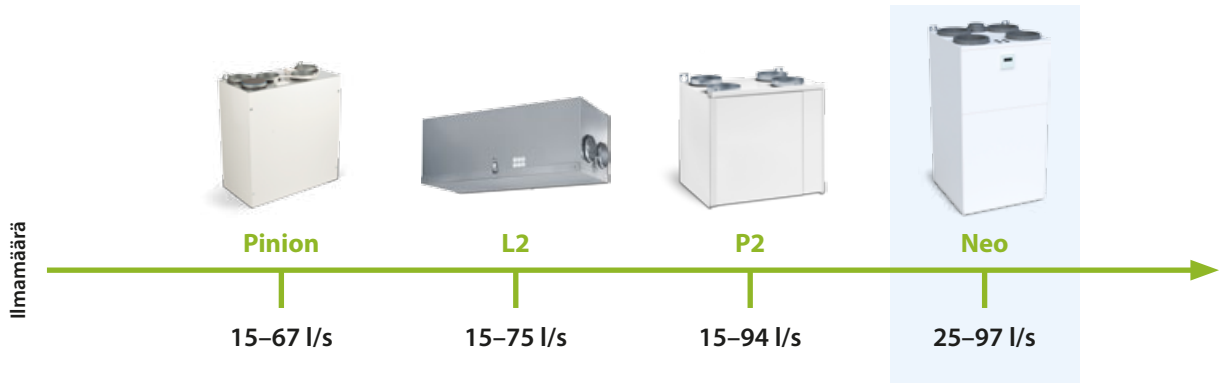

Neo sopii parhaiten ilmanvaihtoyksiköksi keskikokoisiin omakotitaloihin, rivitaloihin ja kerrostaloasuntoihin. Yksikkö on hyvä valinta myös julkisiin tiloihin, joissa pienehkö ilmamäärä riittää.