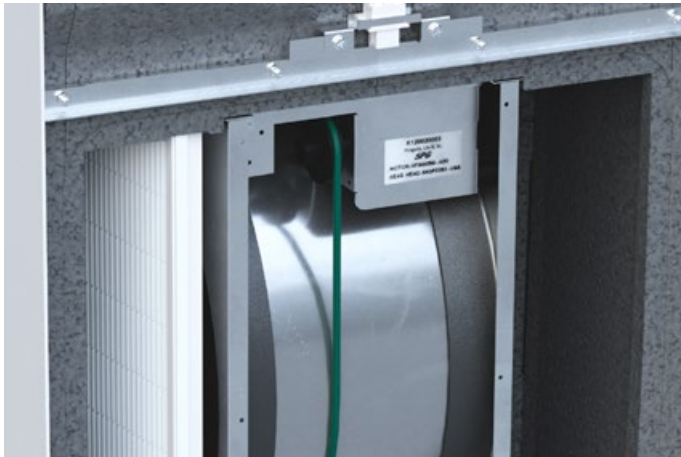

enervent

Enervent Neo

| AINOA SOPIVA |

Vie ilmanvaihtolaitteisto piiloon katseilta helposti ja kustannustehokkaasti: Neo on markkinoiden ainoa 60 cm standardikaappiin mahtuva ilmanvaihtolaite.

KOKO RATKAISEE

Enervent Neo uudistaa ilmanvaihdon suunnittelun ja asennuksen. Kevyt ja linjakas Neo on markkinoiden ainoa 60 cm standardikaappiin mahtuva ilmanvaihtolaite.

Nyt saat rakennuskohteissasi laitteiston helposti ja kustannustehokkaasti piiloon katseilta.

AJATTELIMME LAATIKON SISÄPUOLELLE

Neo on sisältä ulos täysin uudenlainen ilmanvaihtolaite. Sen uudenlainen eristeratkaisu tekee laitteesta uskomattoman kevyen ja ennen kaikkea energiatehokkaan. Materiaalin hyvä eristyskyky tuo uusia etuja kylmiin olosuhteisiin poistamalla ilmanvaihtolaitteesta jäätymisvaaran.

TIETYSTI YRITIMME POLTTAA SEN

Enervent Neo on turvallinen valinta tehokkaaseen ilmanvaihtoon. Neon uudenlainen eristemateriaali on tutkitusti ja testatusti paloturvallinen. Se mullistaa laitteen muotoilun lisäämättä riskejä. Kevyen laitteen asennus onnistuu turvallisesti ahtaassakin tilassa.