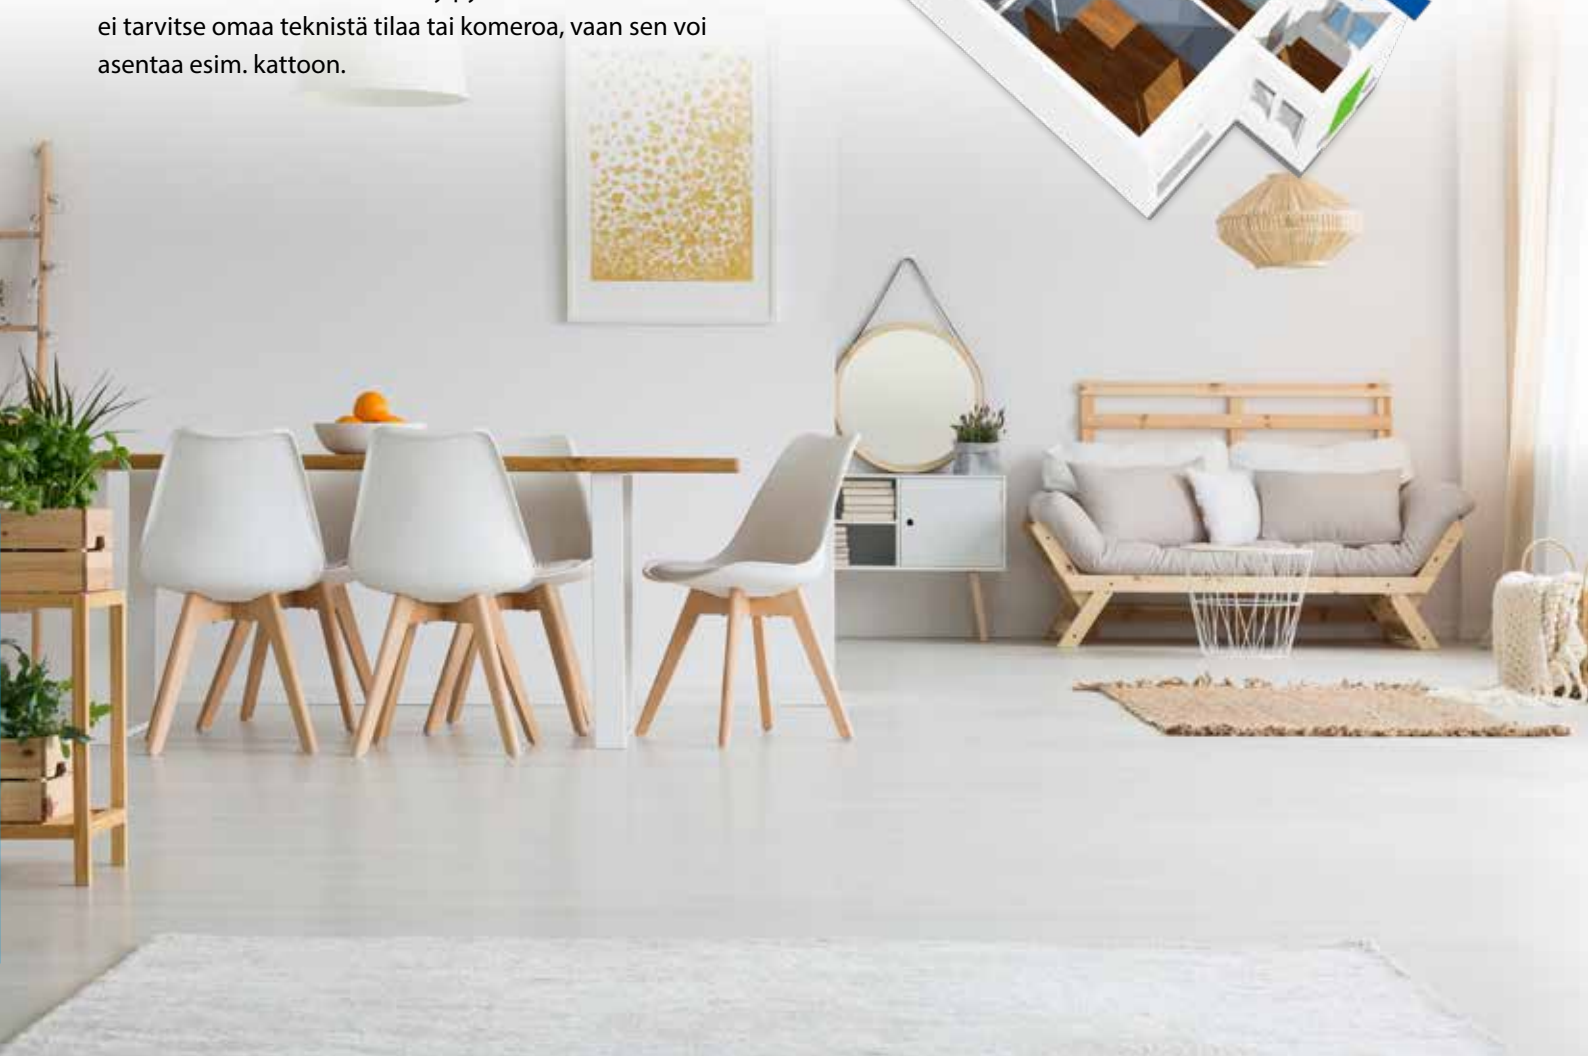

Case: Kerrostalo, Bergen (Norja)

- Yhteensä 150 huoneistoa
- Huoneistojen koko 38–110 m²
- Ilmanvaihtoyksikkö: Enervent Alta

Ilmanvaihtoyksikkö voidaan sijoittaa asunnon pohjaratkaisun mukaisesti eteistilaan tai kylpyhuoneeseen. Yksikkö ei tarvitse omaa teknistä tilaa tai komeroa, vaan sen voi asentaa esim. kattoon.