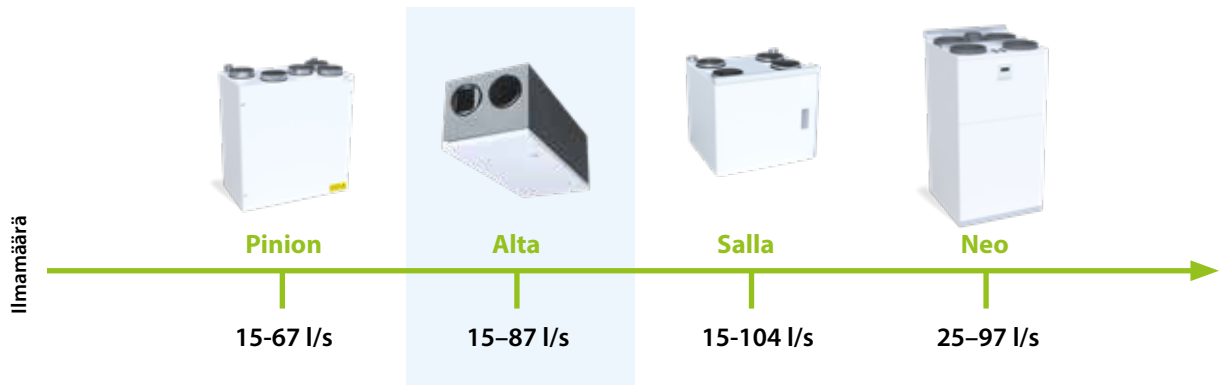

Alta on hiljainen huoneistokohtainen ilmanvaihtoyksikkö.