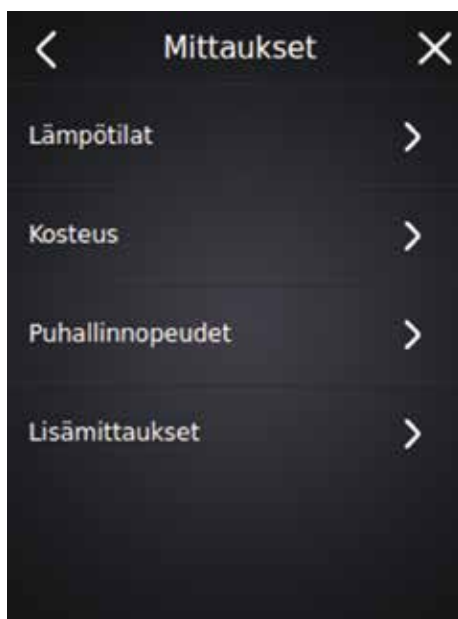

Väyläohjaus

Väyläohjaus luodaan joko Ethernet tai Modbus RTU -väylällä.