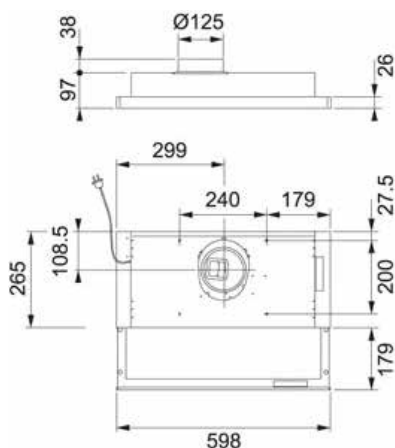

Premium

Diese Premium-Dunstabzugshaube ist für die Einbettung in die Möbel vorgesehen. Die elektronischen Schalter befinden sich in der ausziehbaren Front. Dieses Modell verfügt über eine elektrisch schließende Klappe und ein Anzeigesignal für das Gerät. Die Farboptionen für die vordere Liste sind weiß und Edelstahl.

Breite: 600 mm
Beleuchtung: 2x20W Halogen
Einbauhöhe: min. 400 mm vom Elektroherd, min. 650 mm vom Gasherd
Filter: Fettfilter
Geruchsreduzierung nach SS4330501: 75% bei 165 m³ / h
Farboptionen: weiß / Edelstahl
Warennummer: weiß K240130201, Edelstahl K240130202