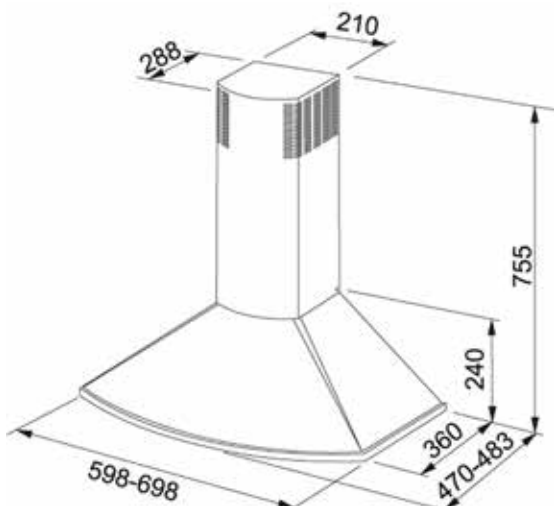

Franke Tender 729

Skandinaviens beliebteste Dunstabzugshaube. Dieses Modell ist an der Wand installiert. Die Franke Tender-Haube hat einen Aktivkohlefilter und ein Anzeigesignal an das Gerät.

Breite: 600 mm

Beleuchtung: LED 2x2W

Einbauhöhe: 500 mm vom Elektroherd, min. 650 mm vom Gasherd

Filter: Aktivkohlefilter

Geruchsreduzierung nach SS4330501: 75% bei 338 m³ / h

Farboptionen: weiß / Edelstahl

Warennummer: weiß K240130404,

Edelstahl K240130403