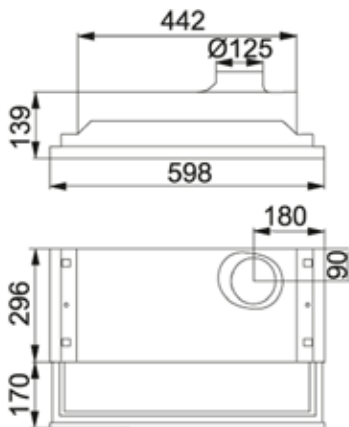

Dunstabzugshauben mit Aktivkohlefilter

Franke 420

Dunstabzugshaube mit Aktivkohlefilter, die für den Einbau in die Möbel vorgesehen ist. Dieses Modell verfügt über eine ausziehbare Abdeckung und ein Anzeigesignal an das Gerät.

Breite: 600 mm

Beleuchtung: 11 W fluoreszierend

Einbauhöhe: min. 400 mm vom Elektroherd, min. 650 mm vom Gasherd

Filter: Aktivkohlefilter

Geruchsreduzierung nach SS4330501: 75% bei 165 m³ / h

Farboptionen: weiß / Edelstahl

Warennummer: weiß K240130401,

Edelstahl K240130402