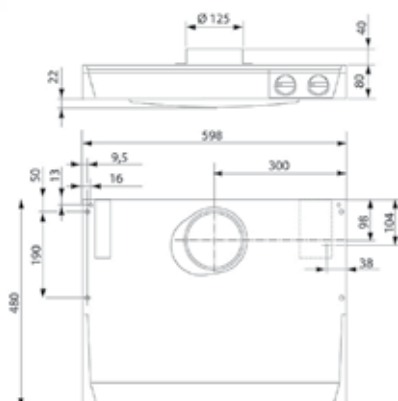

Enervent Dunstabzugshauben

Die Enervent-Dunstabzugskollektion bietet eine Reihe von exklusiven Hauben, die in Verbindung mit der Lüftungseinheit verwendet werden können. In der Kollektion finden Sie moderne Hauben und beeindruckende Designhauben. Die Einheit und die Dunstabzugshaube können entweder physisch verbunden oder sich in verschiedenen Räumen befinden und durch einen Kanal verbunden sein. Die Farboptionen sind weiß und Edelstahl.

An das Gerät angeschlossene Dunstabzugshauben

Standard Plus

Kann montiert werden am Lüftungsgerät

Dies ist eine beliebte Dunstabzugshaube. Dieses Modell hat eine Schließklappe mit Timer und Anzeigesignal an das Lüftungsgerät (Schließkontakt). Das Lüftungsgerät kann an diese Haube angeschlossen werden.

Breite: 600 mm
Beleuchtung: 11 W fluoreszierend
Einbauhöhe: min. 400 mm vom Elektroherd, min. 650 mm vom Gasherd
Filter: waschbare Filtermatte
Geruchsreduzierung nach SS4330501: 75% bei 165 m³ / h
Farboptionen: weiß / Edelstahl
Warennummer: weiß K240130301, Edelstahl K240130302