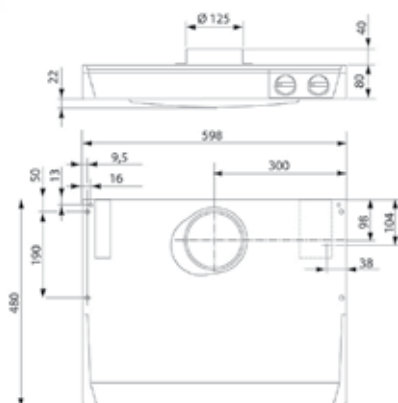

Enervent Dunstabzugshauben

Die Enervent-Dunstabzugskollektion bietet eine Reihe von exklusiven Hauben, die in Verbindung mit der Lüftungseinheit verwendet werden können. In der Kollektion finden Sie moderne Hauben und beeindruckende Designhauben. Die Einheit und die Dunstabzugshaube können entweder physisch verbunden oder sich in verschiedenen Räumen befinden und durch einen Kanal verbunden sein. Die Farboptionen sind weiß und Edelstahl.

An das Gerät angeschlossene Dunstabzugshauben

Standard Plus

Kann montiert werden am Lüftungsgerät

Dies ist eine beliebte Dunstabzugshaube. Dieses Modell hat eine Schließklappe mit Timer und Anzeigesignal an das Lüftungsgerät (Schließkontakt). Das Lüftungsgerät kann an diese Haube angeschlossen werden.

Breite: 600 mm
Beleuchtung: 11 W fluoreszierend
Einbauhöhe: min. 400 mm vom Elektroherd, min. 650 mm vom Gasherd
Filter: waschbare Filtermatte
Geruchsreduzierung nach SS4330501: 75% bei 165 m³ / h
Farboptionen: weiß / Edelstahl
Warennummer: weiß K240130301, Edelstahl K240130302