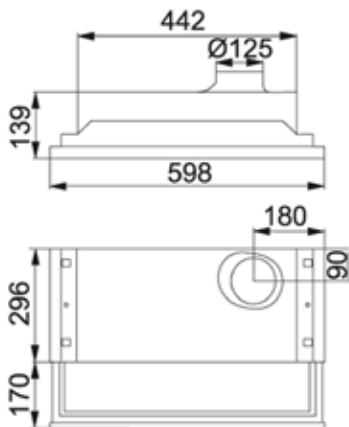

Dunstabzugshauben mit Aktivkohlefilter

Franke 420

Dunstabzugshaube mit Aktivkohlefilter, die für den Einbau in die Möbel vorgesehen ist. Dieses Modell verfügt über eine ausziehbare Abdeckung und ein Anzeigesignal an das Gerät.

Breite: 600 mm
Beleuchtung: 11 W fluoreszierend
Einbauhöhe: min. 400 mm vom Elektroherd, min. 650 mm vom Gasherd
Filter: Aktivkohlefilter
Geruchsreduzierung nach SS4330501: 75% bei 165 m³ / h
Farboptionen: weiß / Edelstahl
Warennummer: weiß K240130401, Edelstahl K240130402