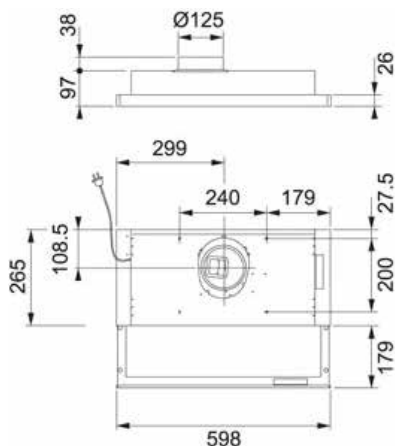

Premium

Diese Premium-Dunstabzugshaube ist für die Einbettung in die Möbel vorgesehen. Die elektronischen Schalter befinden sich in der ausziehbaren Front. Dieses Modell verfügt über eine elektrisch schließende Klappe und ein Anzeigesignal für das Gerät. Die Farboptionen für die vordere Liste sind weiß und Edelstahl.

Breite: 600 mm
Beleuchtung: 2x20W Halogen
Einbauhöhe: min. 400 mm vom Elektroherd, min. 650 mm vom Gasherd
Filter: Fettfilter
Geruchsreduzierung nach SS4330501: 75% bei 165 m³ / h
Farboptionen: weiß / Edelstahl
Warennummer: weiß K240130201, Edelstahl K240130202