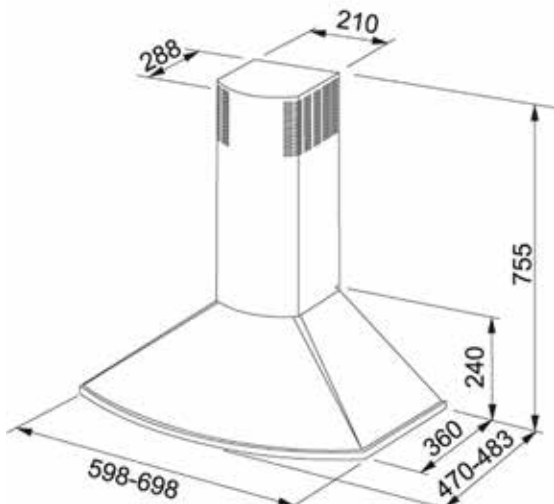

Franke Tender 729

Skandinaviens beliebteste Dunstabzugshaube. Dieses Modell ist an der Wand installiert. Die Franke Tender-Haube hat einen Aktivkohlefilter und ein Anzeigesignal an das Gerät.

Breite: 600 mm
Beleuchtung: LED 2x2W
Einbauhöhe: 500 mm vom Elektroherd, min. 650 mm vom Gasherd
Filter: Aktivkohlefilter
Geruchsreduzierung nach SS4330501: 75% bei 338 m³ / h
Farboptionen: weiß / Edelstahl
Warennummer: weiß K240130404, Edelstahl K240130403